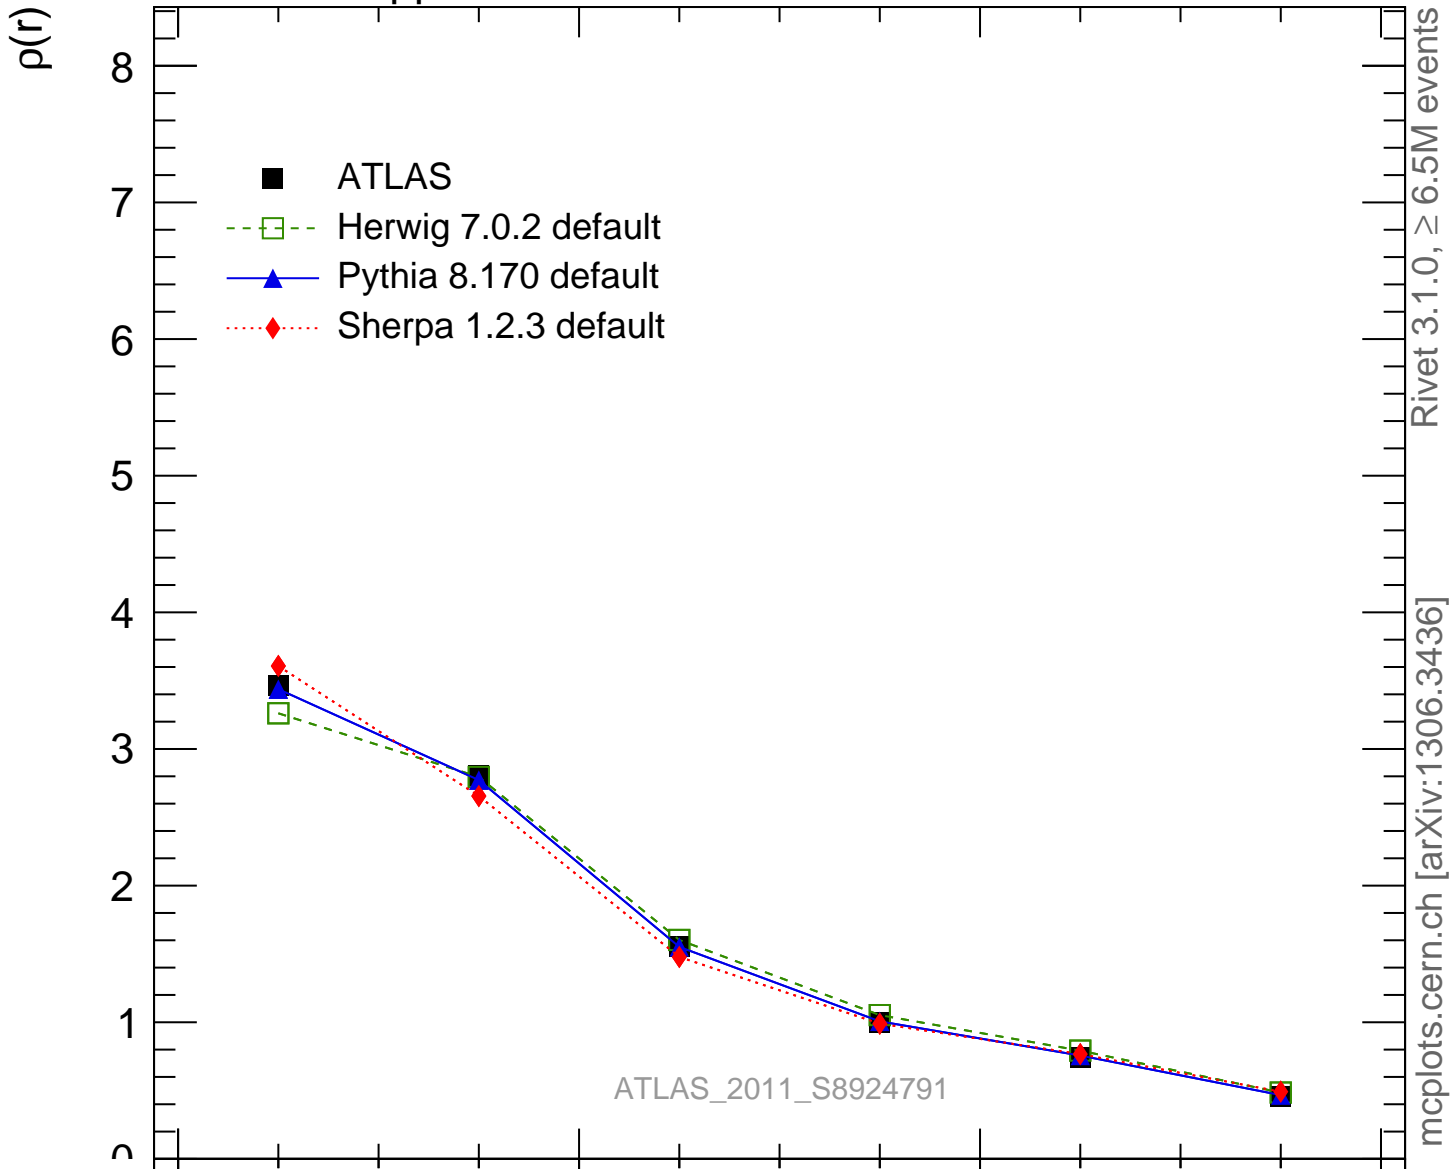

7000 GeV pp

Jets

ATLAS_2011_S8924791

Rivet 3.1.0, $\geq 6.5M$ events
mcplots.cern.ch [arXiv:1306.3436]