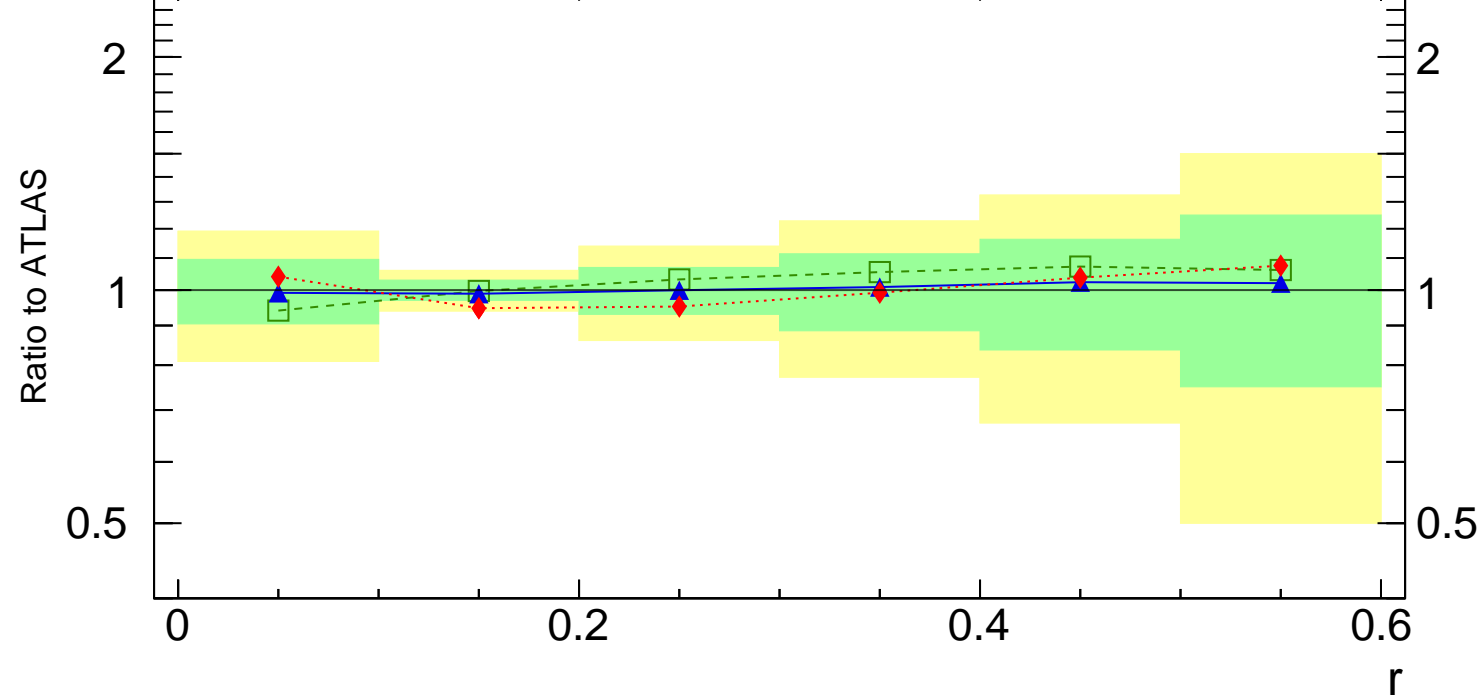

7000 GeV pp

Jets

ATLAS_2011_S8924791

Rivet 3.1.0, $\geq 6.5M$ events
mcplots.cern.ch [arXiv:1306.3436]