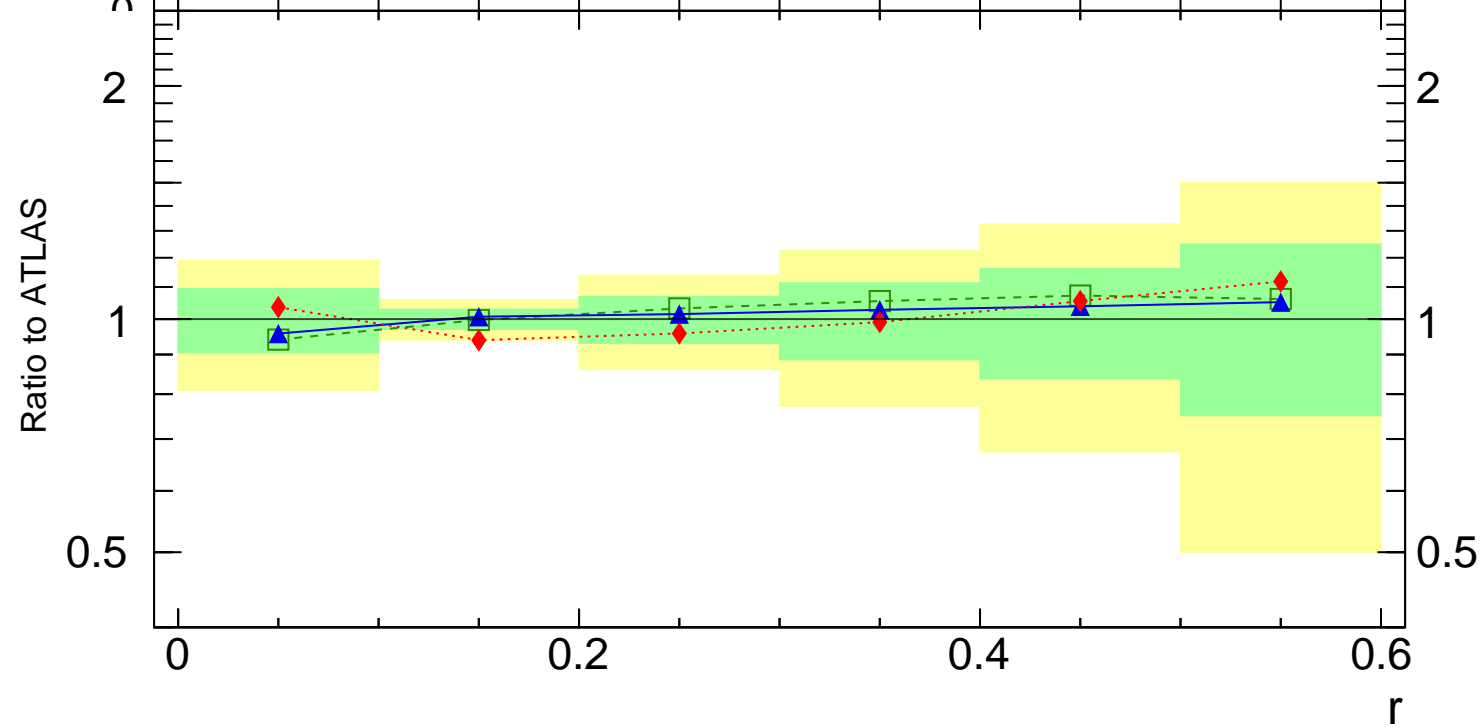

7000 GeV pp

Jets

ATLAS_2011_S8924791

Rivet 3.1.0, ≥ 7.1 M events
mcplots.cern.ch [arXiv:1306.3436]