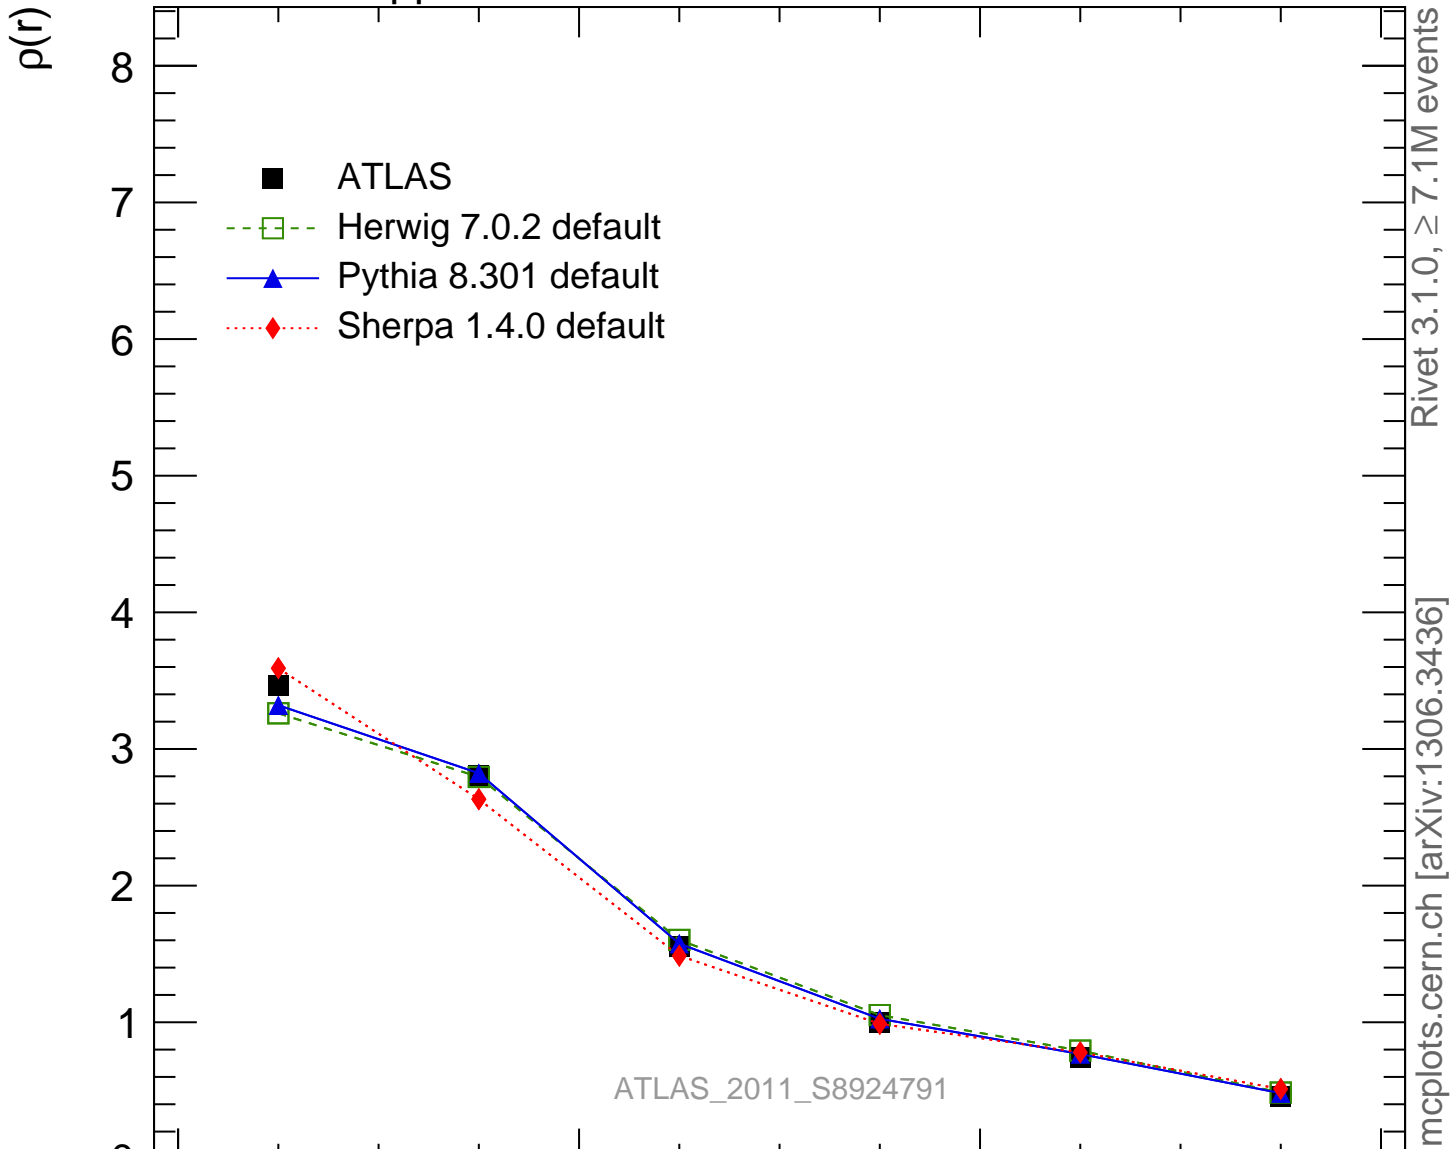

7000 GeV pp

Jets

ATLAS_2011_S8924791

Rivet 3.1.0, ≥ 7.1 M events
mcplots.cern.ch [arXiv:1306.3436]