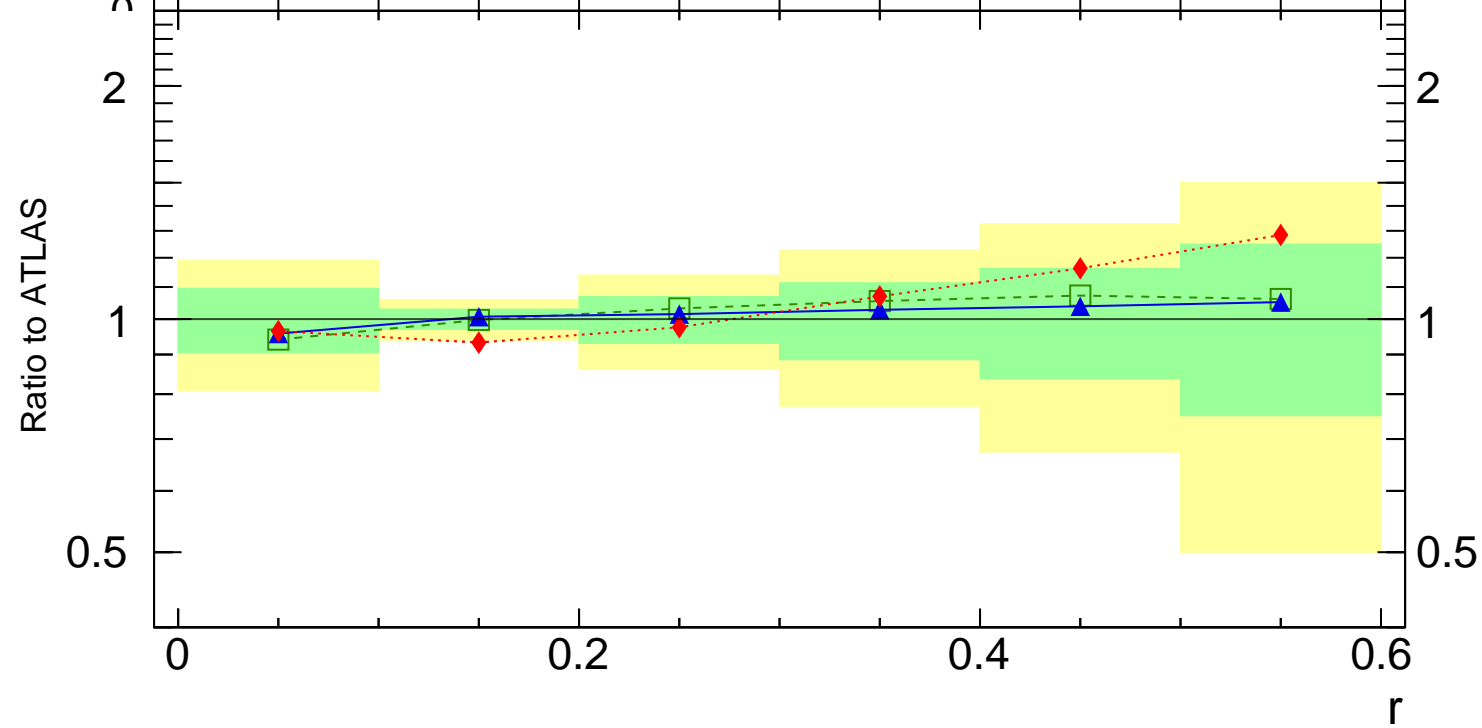

7000 GeV pp

Jets

ATLAS_2011_S8924791

Rivet 3.1.0, $\geq 7.2M$ events
mcplots.cern.ch [arXiv:1306.3436]