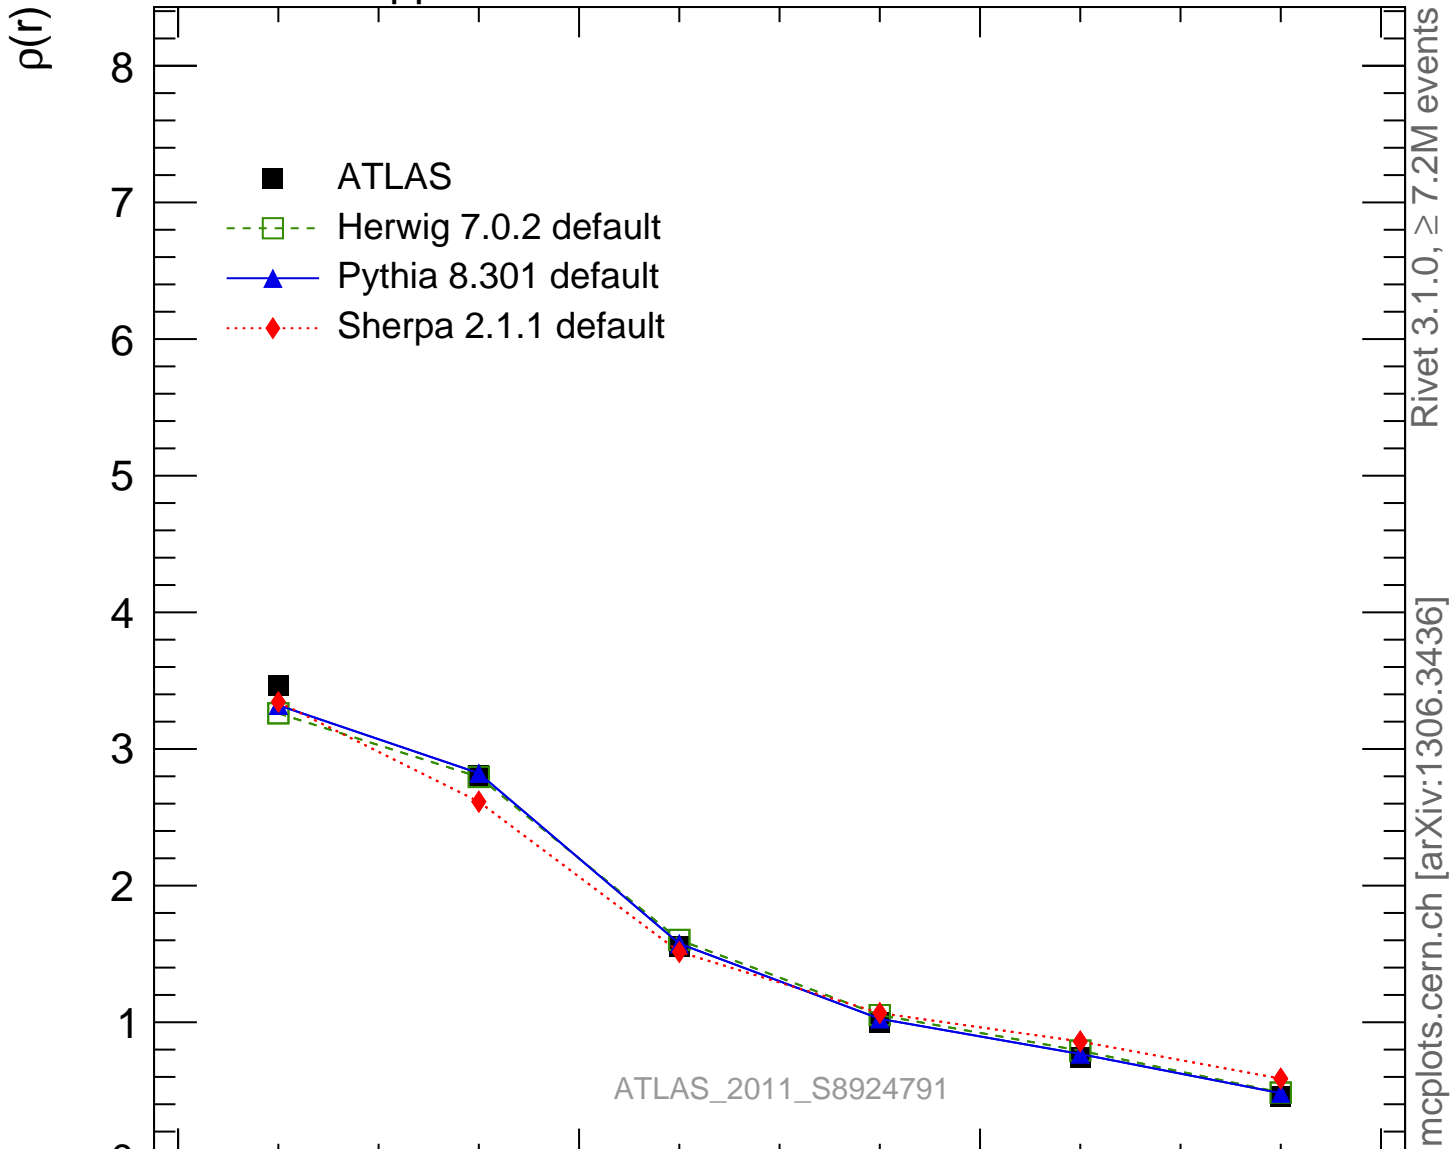

7000 GeV pp

Jets

ATLAS_2011_S8924791

Rivet 3.1.0, $\geq 7.2M$ events
mcplots.cern.ch [arXiv:1306.3436]