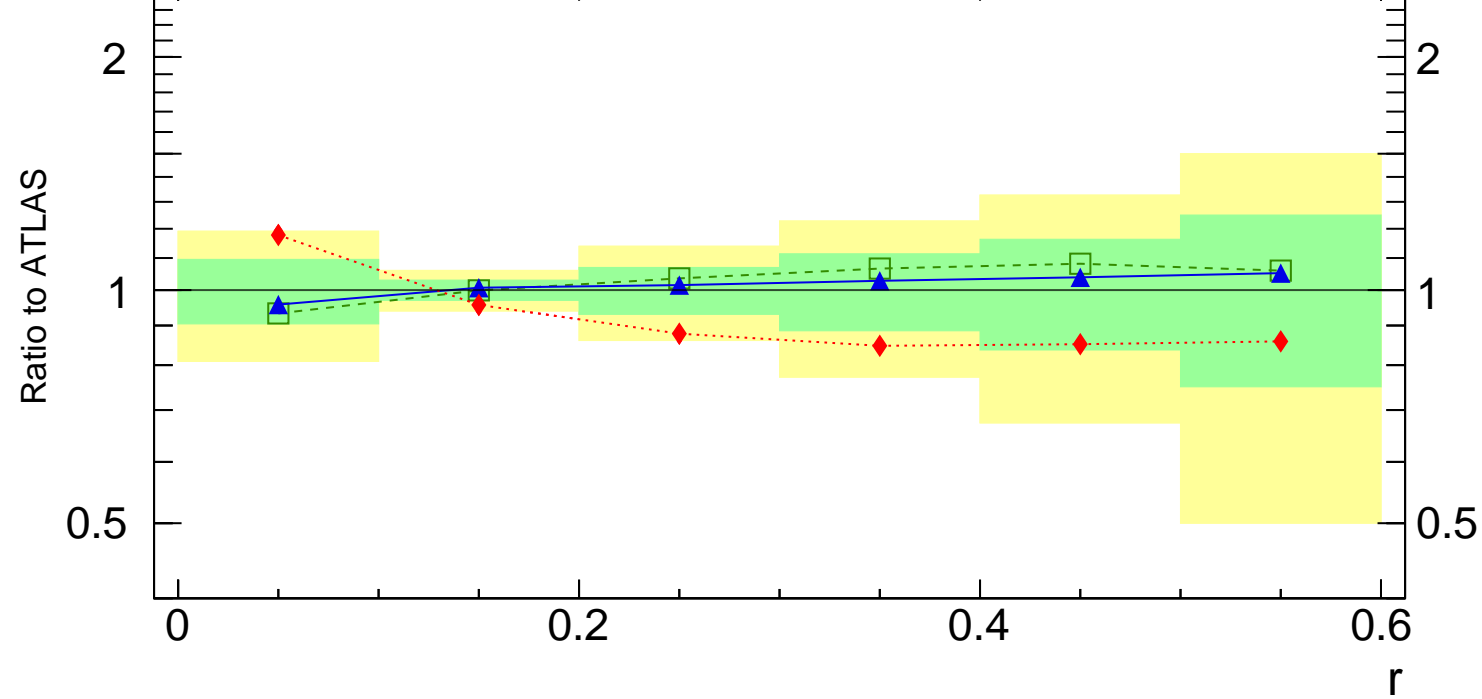

7000 GeV pp

Jets

Rivet 3.1.0, ≥ 7.2M events  
mcplots.cern.ch [arXiv:1306.3436]