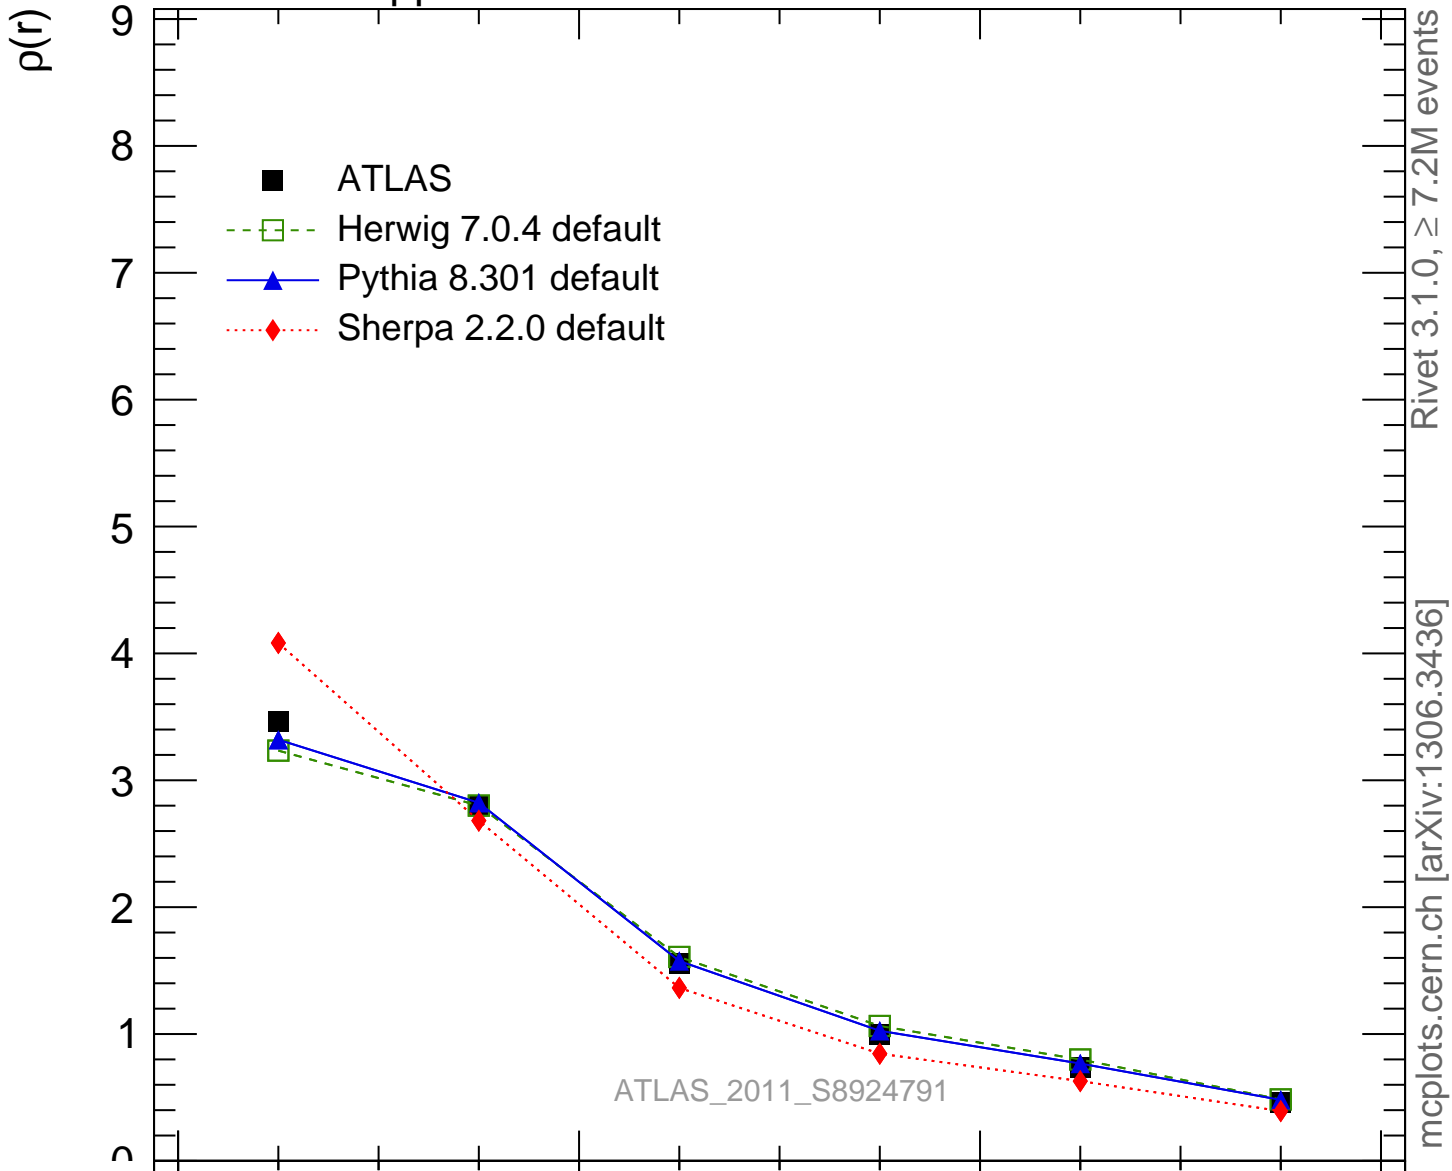

7000 GeV pp

Jets

Rivet 3.1.0, ≥ 7.2M events  
mcplots.cern.ch [arXiv:1306.3436]