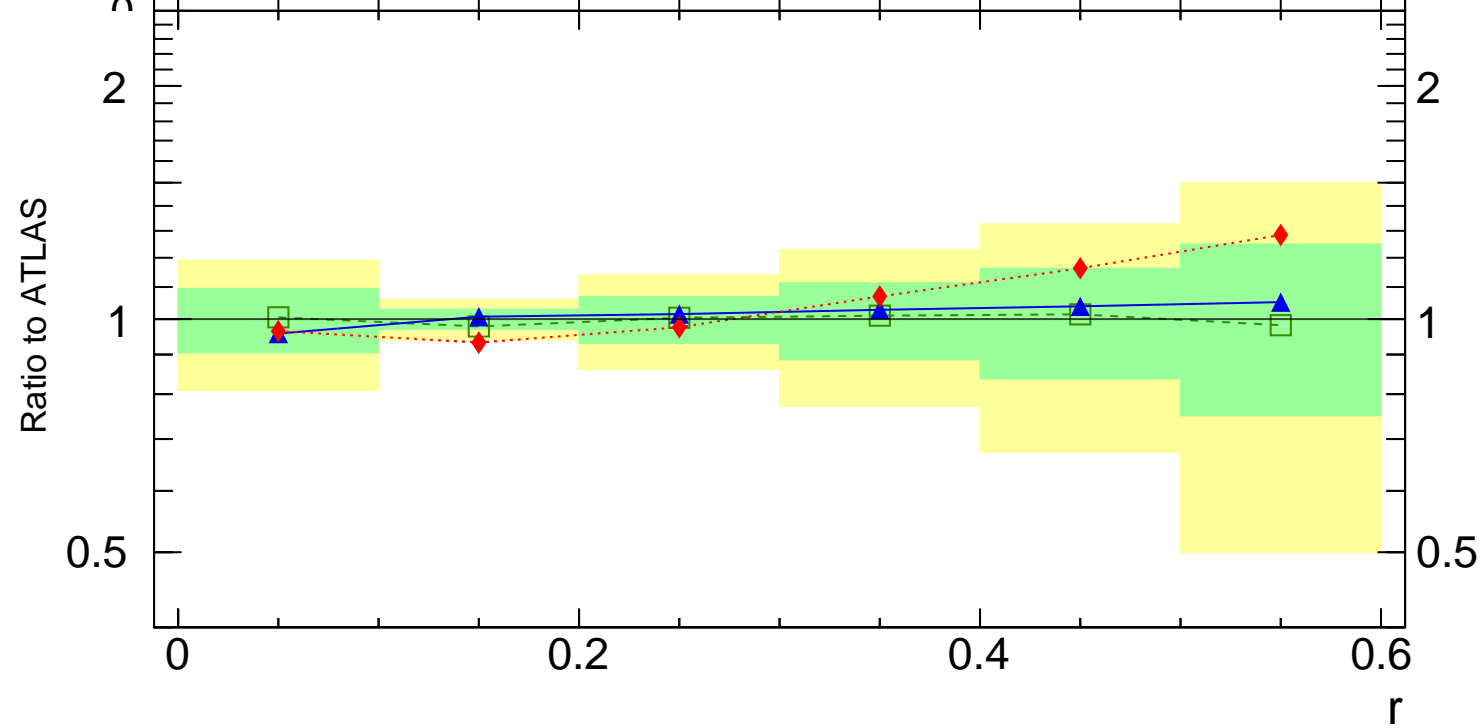

7000 GeV pp

Jets

Rivet 3.1.0, ≥ 6.9M events
mcplots.cern.ch [arXiv:1306.3436]