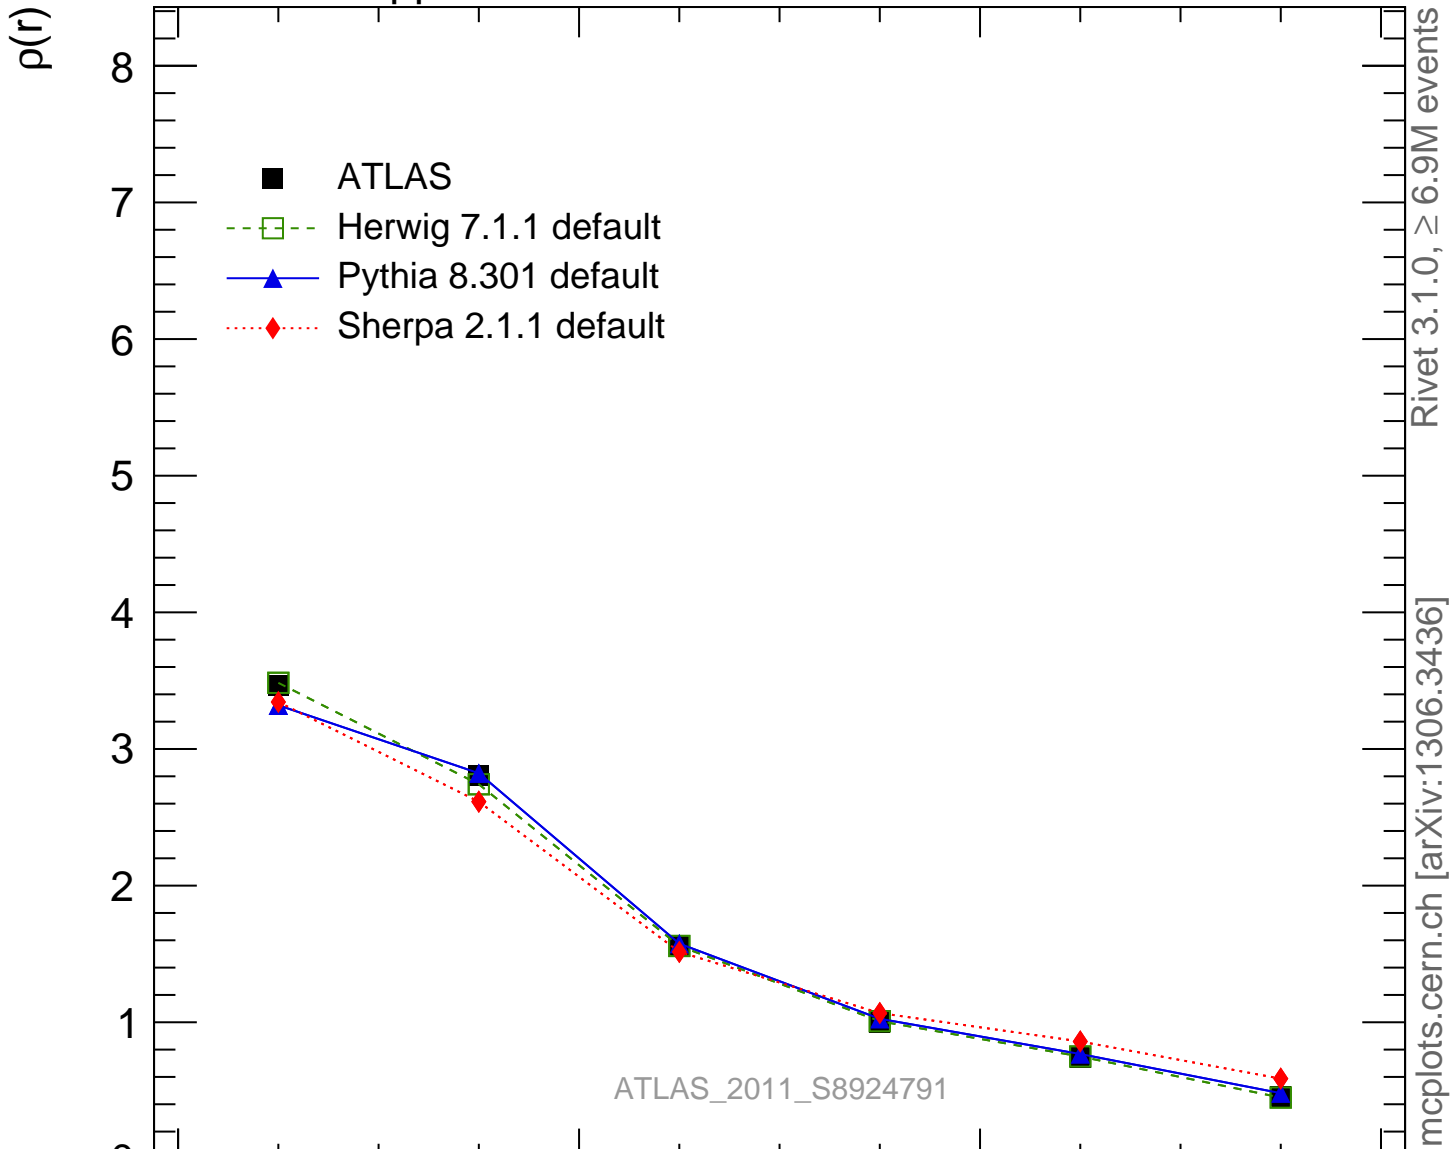

7000 GeV pp

Jets

Rivet 3.1.0, ≥ 6.9M events
mcplots.cern.ch [arXiv:1306.3436]