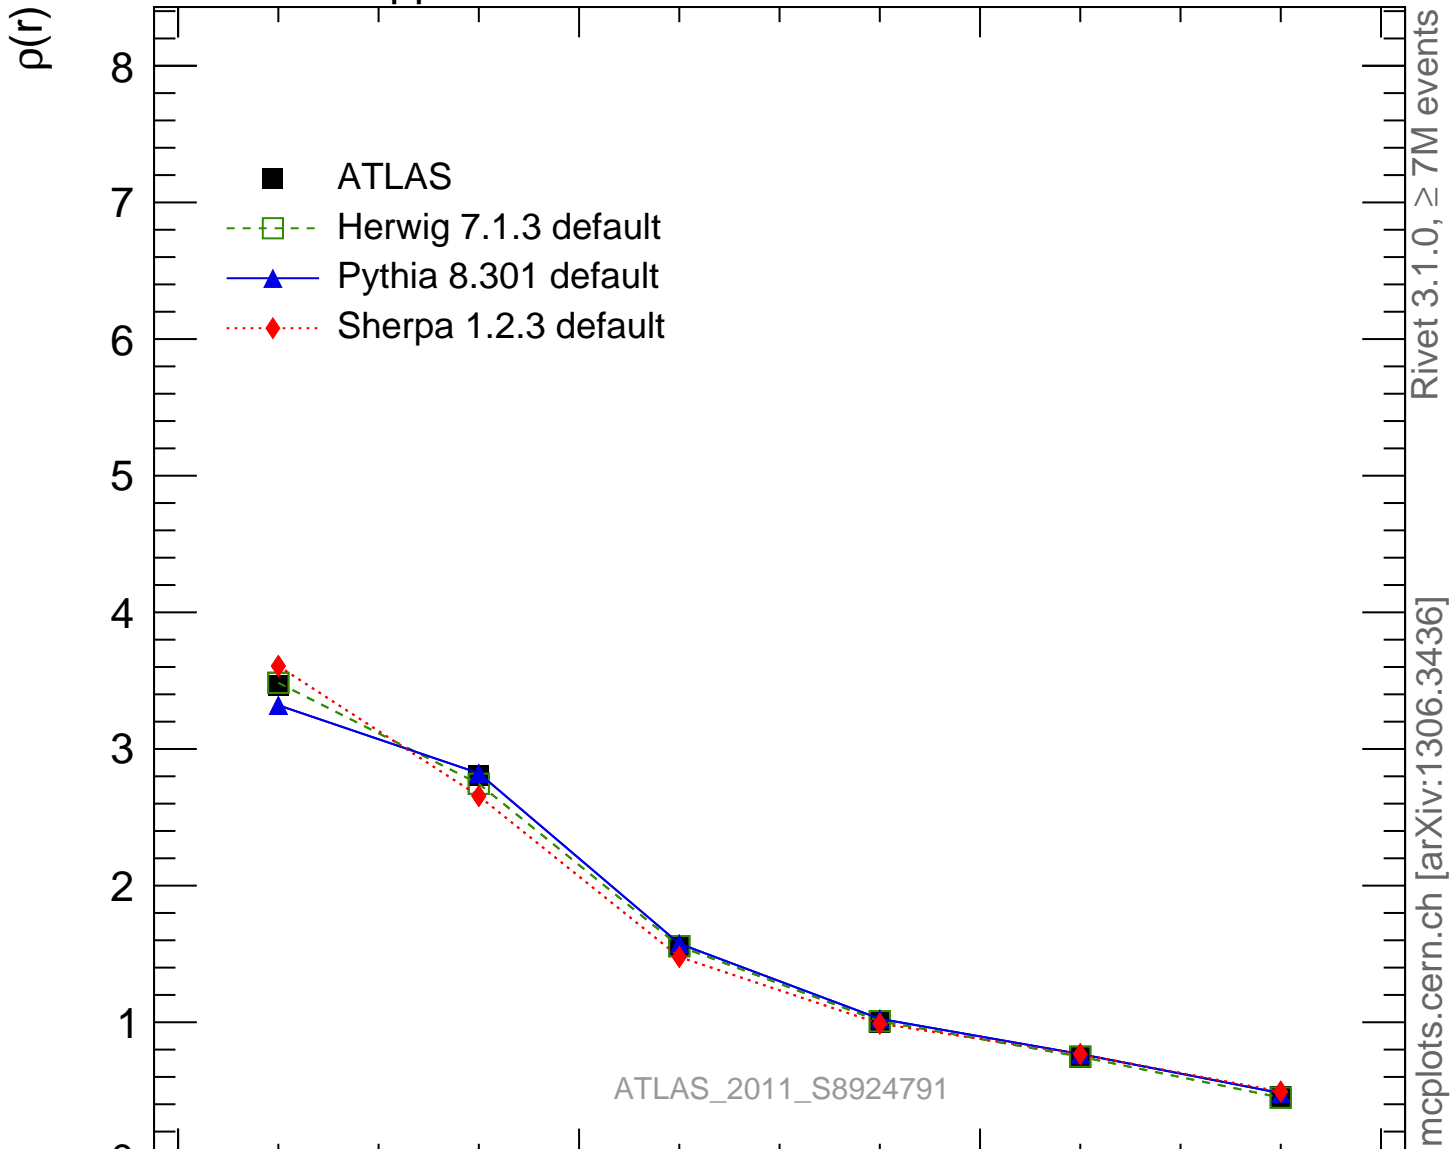

7000 GeV pp

Jets

Rivet 3.1.0, ≥ 7M events
mcplots.cern.ch [arXiv:1306.3436]