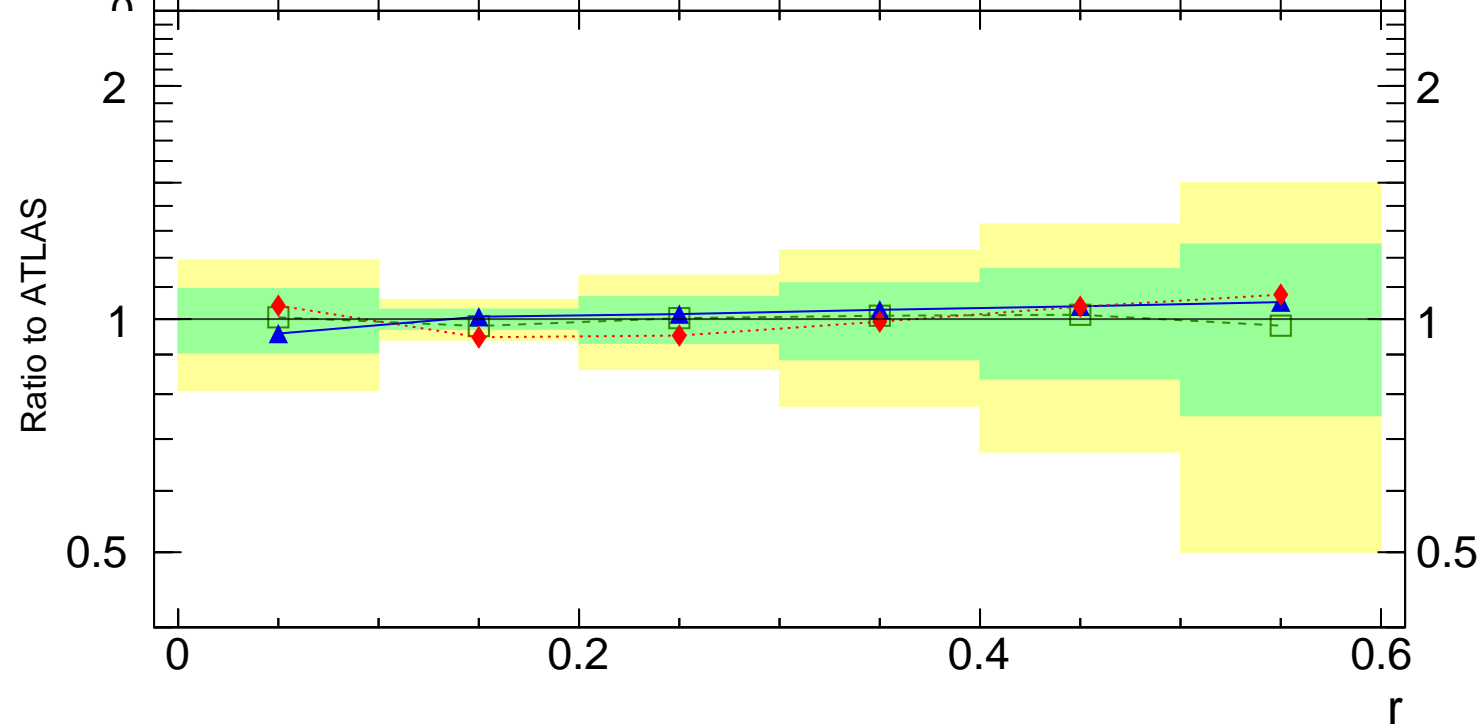

7000 GeV pp

Jets

Rivet 3.1.0, ≥ 7M events
mcplots.cern.ch [arXiv:1306.3436]