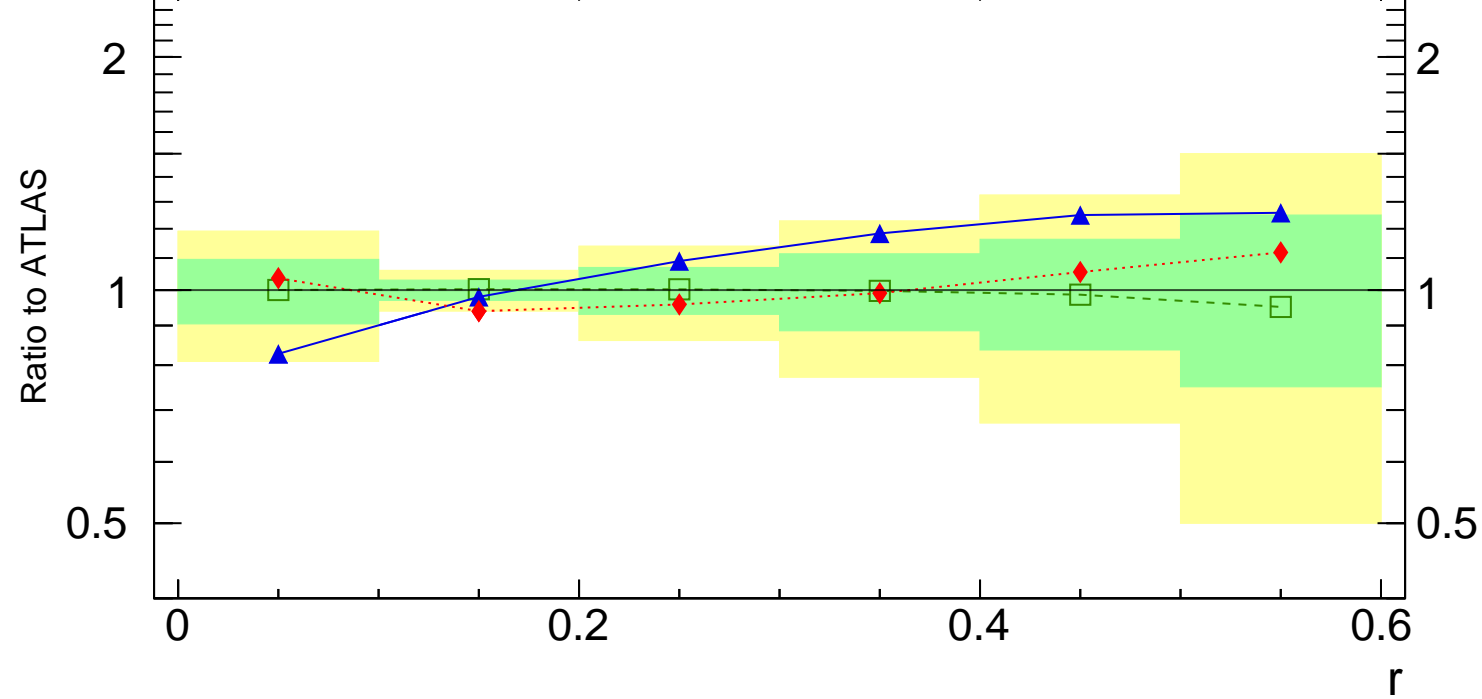

7000 GeV pp

Jets

ATLAS_2011_S8924791

Rivet 3.1.0, $\geq 5.4M$ events
mcplots.cern.ch [arXiv:1306.3436]