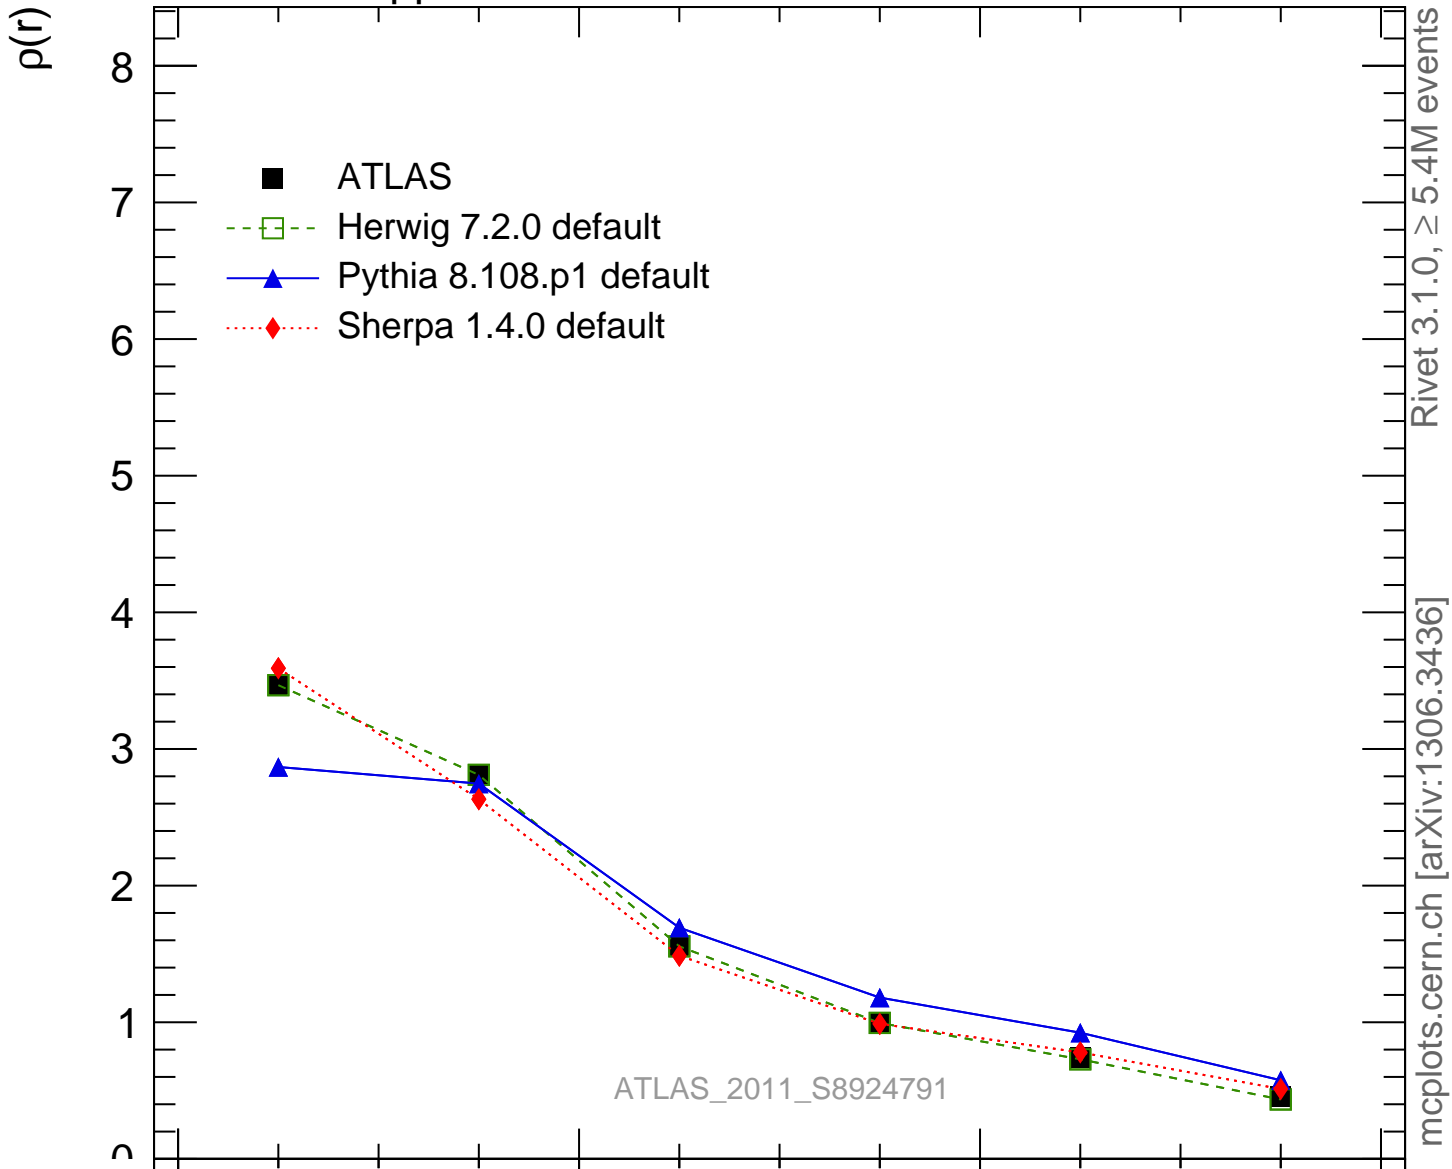

7000 GeV pp

Jets

ATLAS_2011_S8924791

Rivet 3.1.0, $\geq 5.4M$ events
mcplots.cern.ch [arXiv:1306.3436]