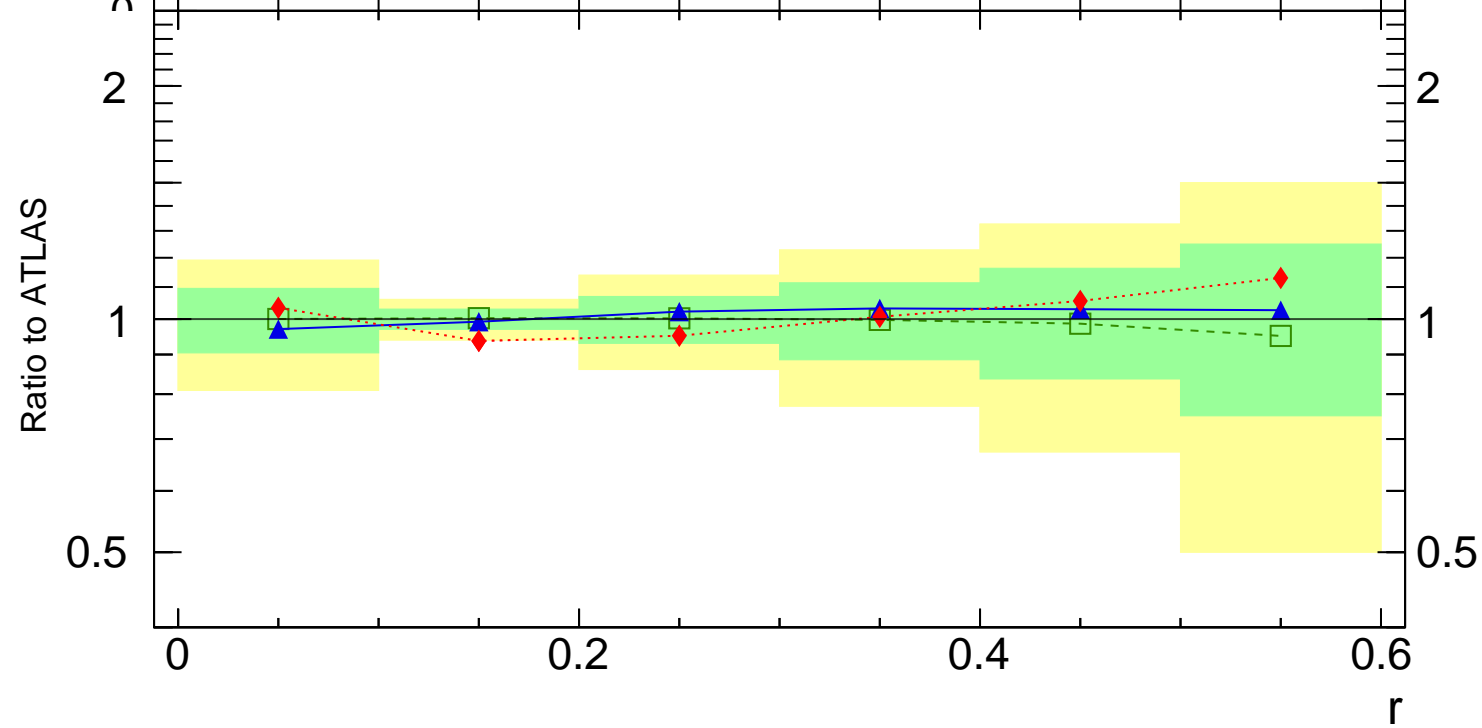

7000 GeV pp

Jets

ATLAS_2011_S8924791

Rivet 3.1.0, $\geq 5.4M$ events
mcplots.cern.ch [arXiv:1306.3436]