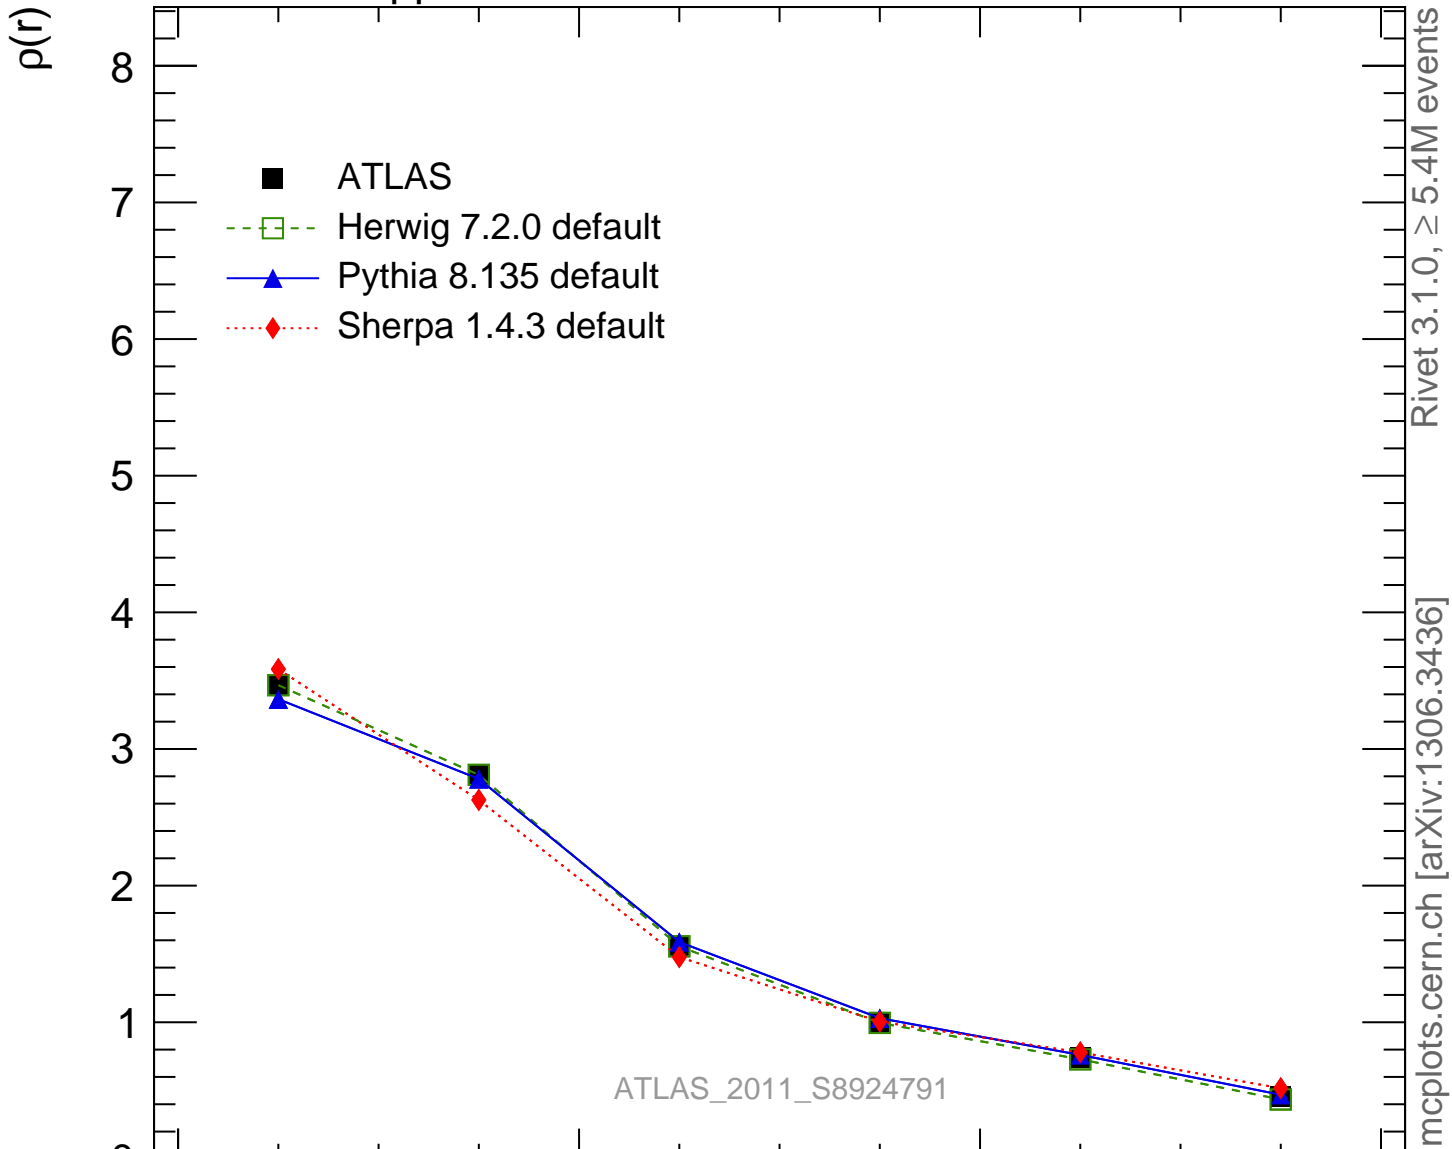

7000 GeV pp

Jets

ATLAS_2011_S8924791

Rivet 3.1.0, $\geq 5.4M$ events
mcplots.cern.ch [arXiv:1306.3436]