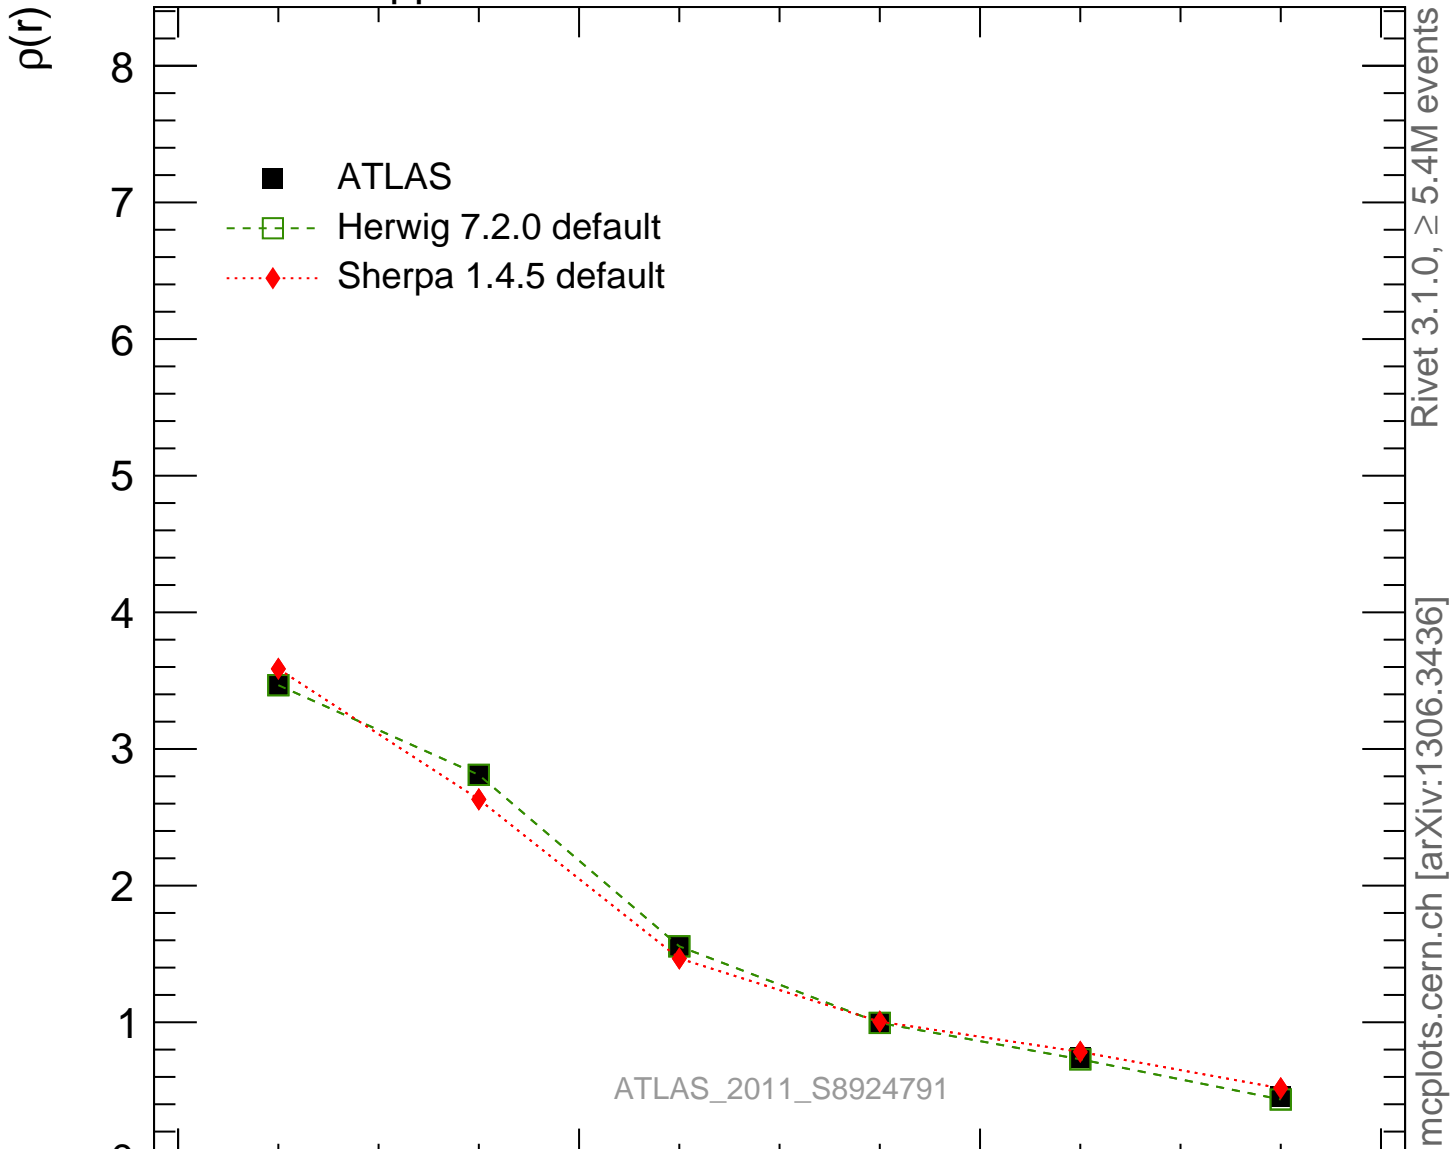

7000 GeV pp

Jets

Rivet 3.1.0,  $\geq 5.4$ M events  
mcplots.cern.ch [arXiv:1306.3436]