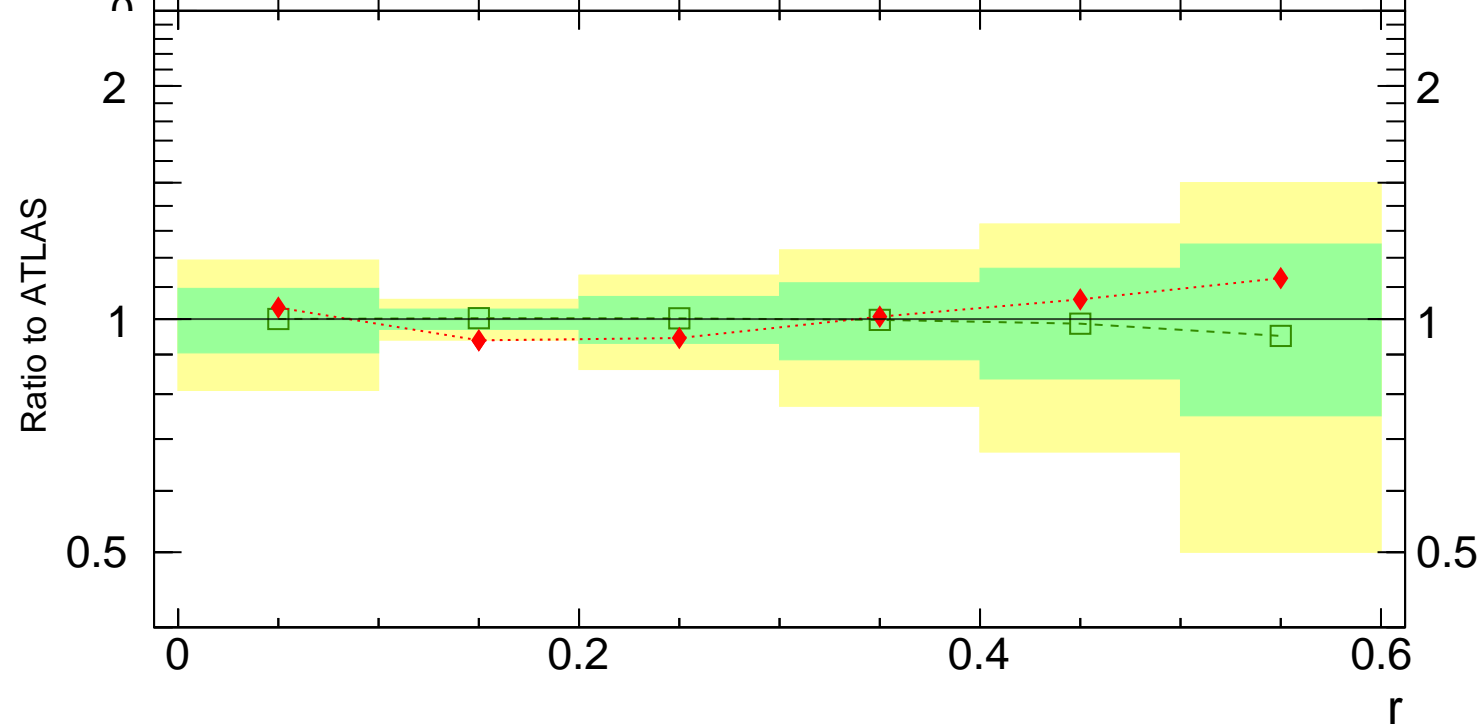

7000 GeV pp

Jets

Rivet 3.1.0,  $\geq 5.4$ M events  
mcplots.cern.ch [arXiv:1306.3436]