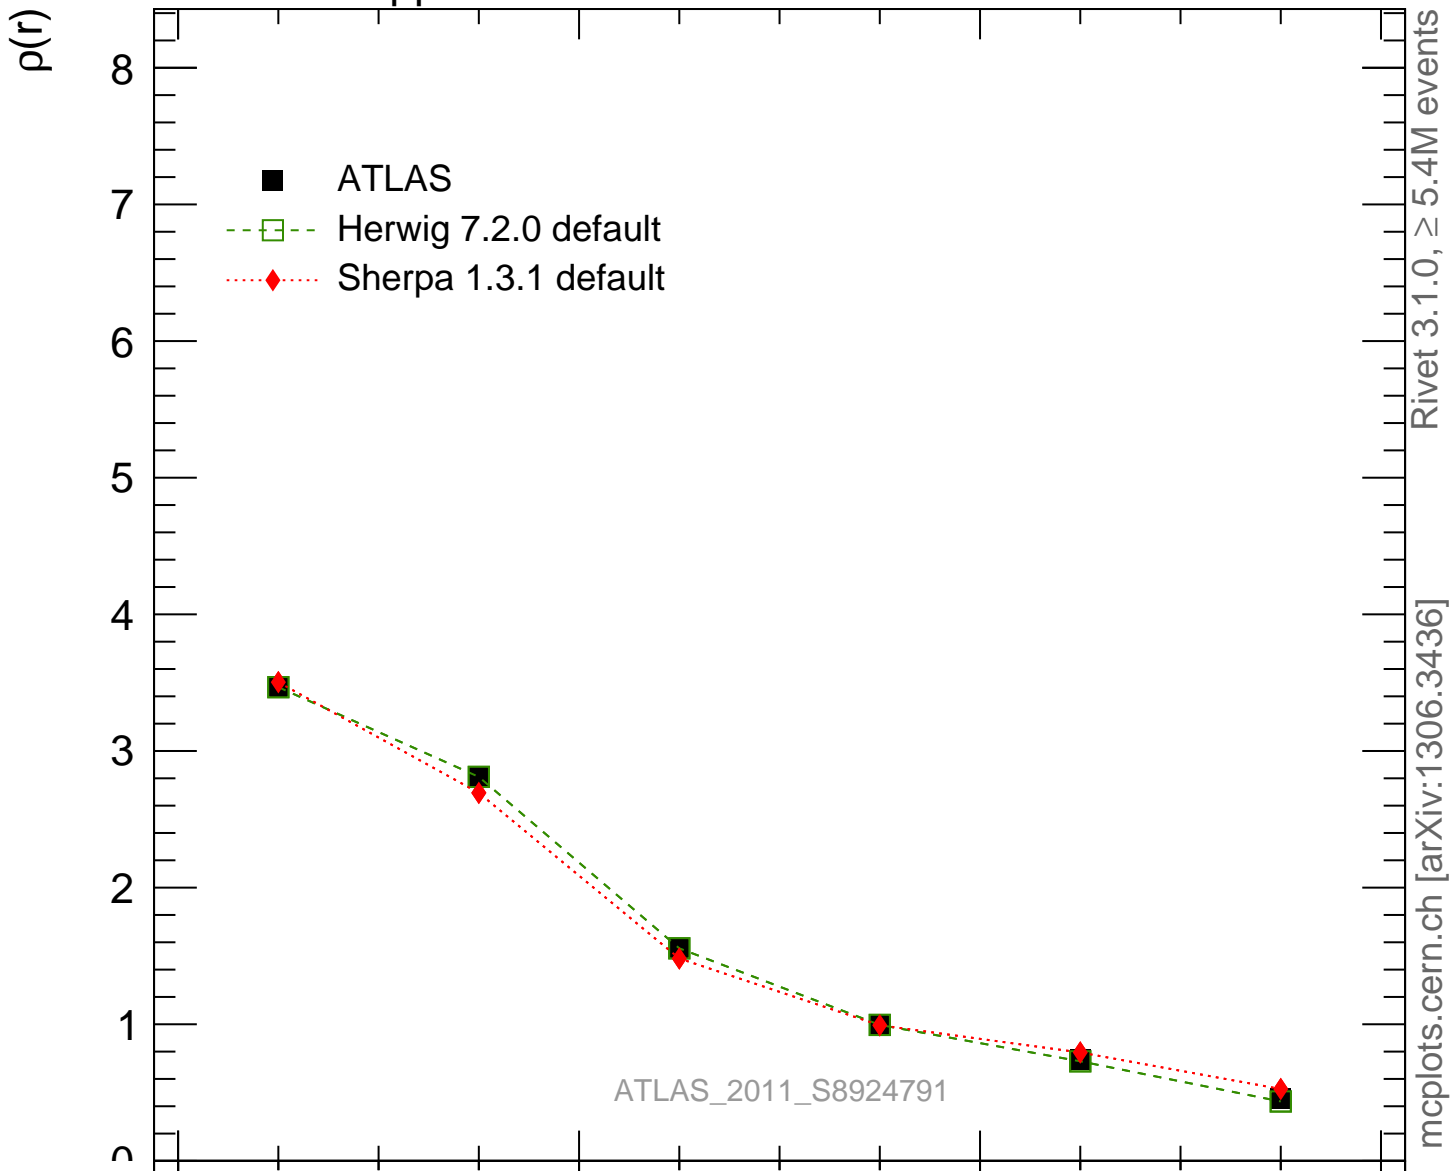

7000 GeV pp

Jets

ATLAS_2011_S8924791

Rivet 3.1.0, ≥ 5.4 M events
mcplots.cern.ch [arXiv:1306.3436]