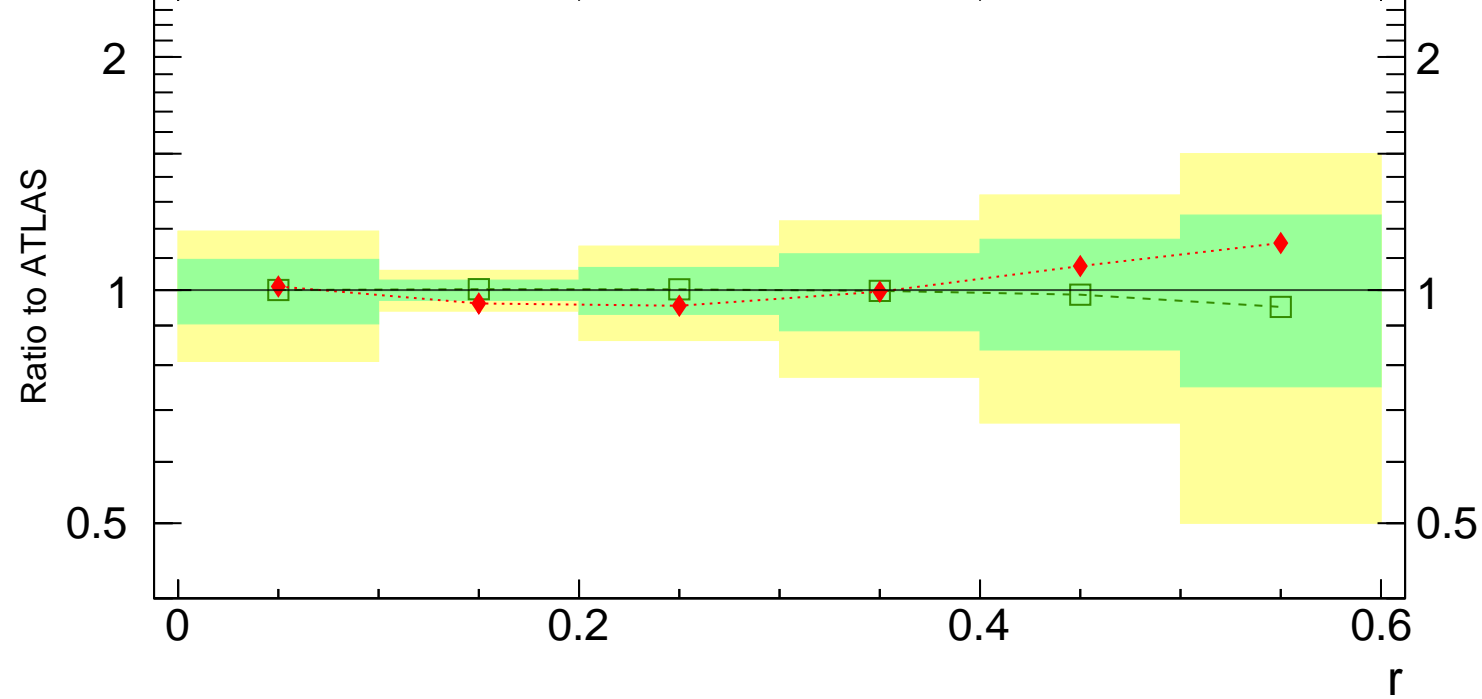

7000 GeV pp

Jets

ATLAS_2011_S8924791

Rivet 3.1.0, ≥ 5.4 M events
mcplots.cern.ch [arXiv:1306.3436]