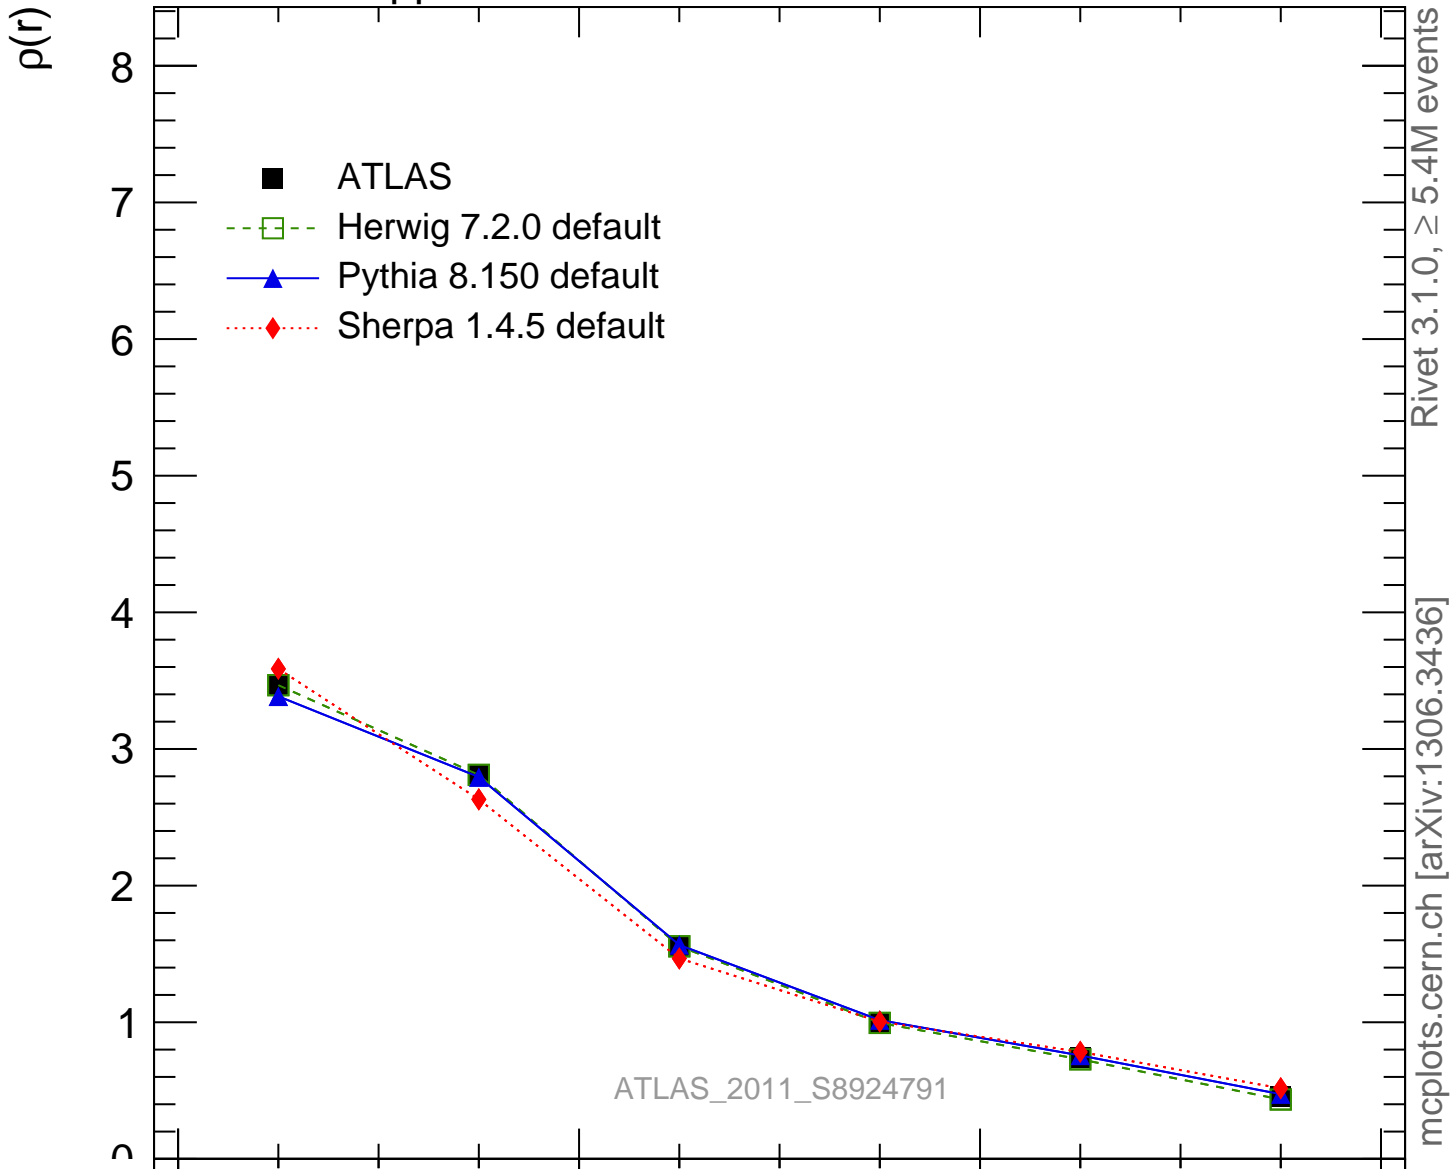

7000 GeV pp

Jets

ATLAS_2011_S8924791

Rivet 3.1.0, $\geq 5.4M$ events
mcplots.cern.ch [arXiv:1306.3436]