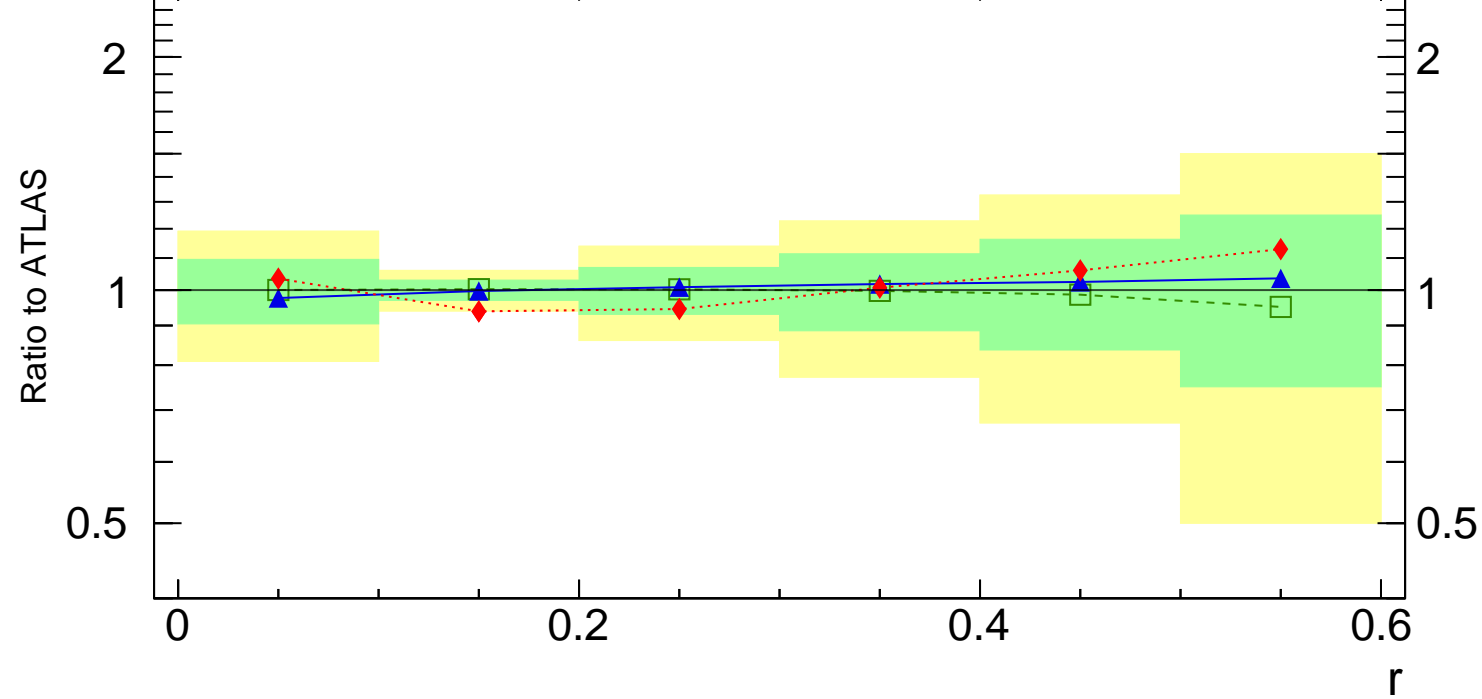

7000 GeV pp

Jets

ATLAS_2011_S8924791

Rivet 3.1.0, $\geq 5.4M$ events
mcplots.cern.ch [arXiv:1306.3436]