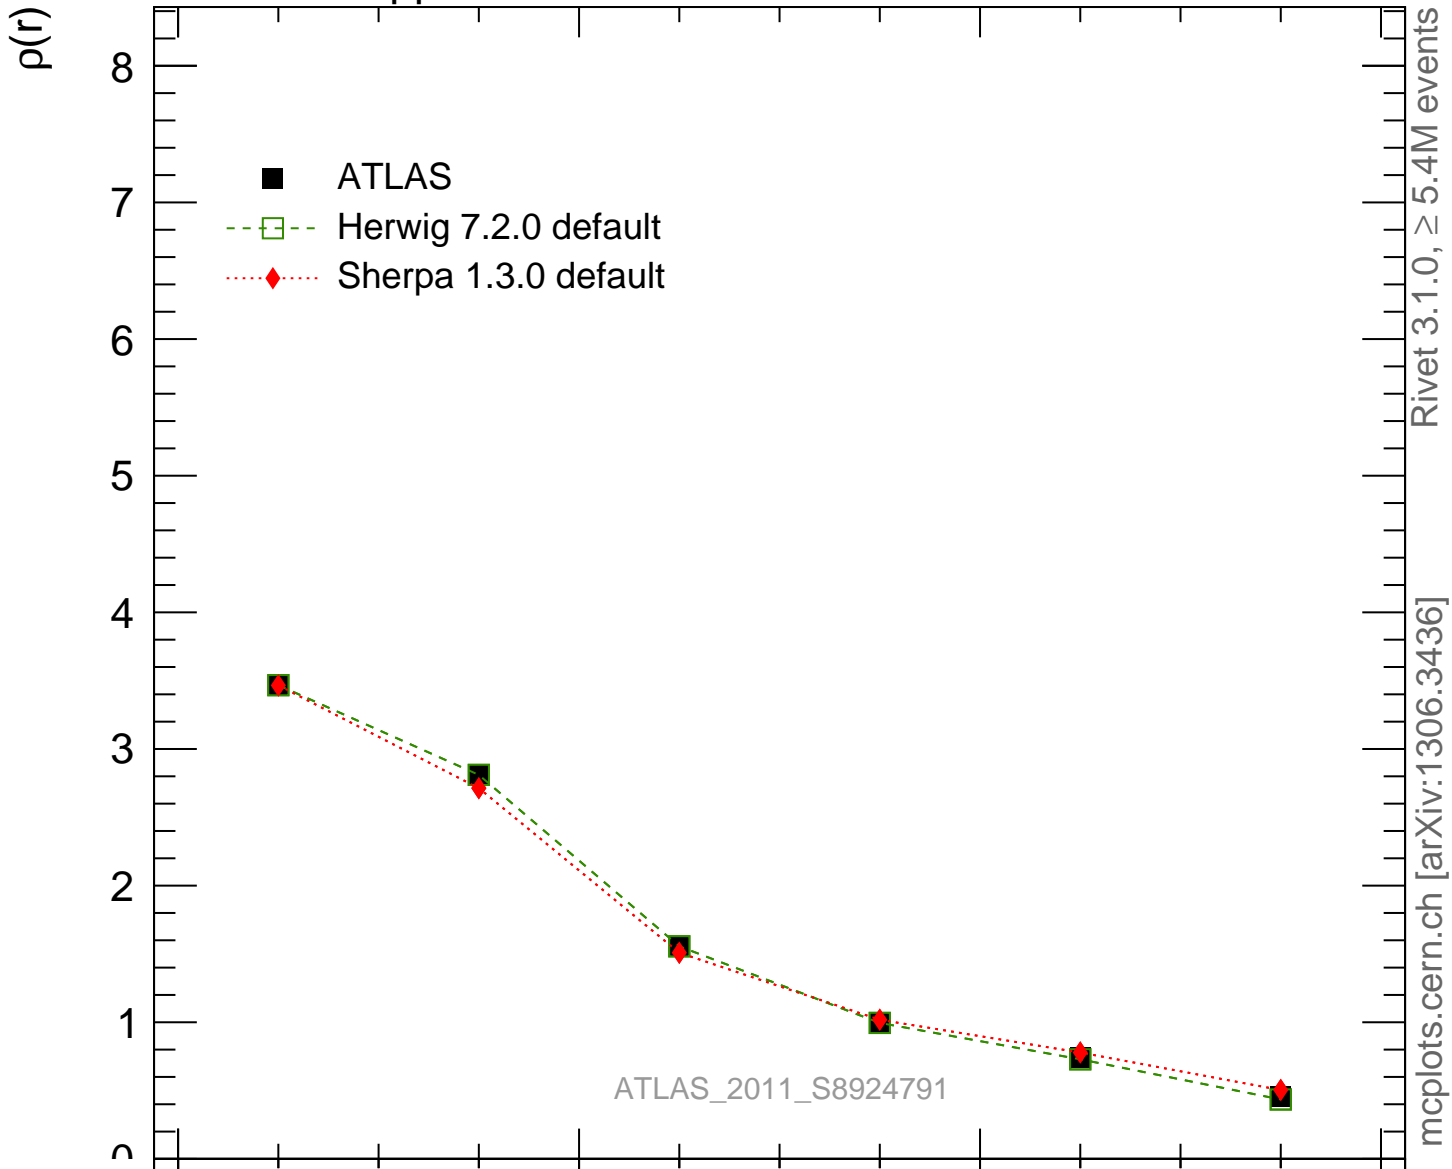

7000 GeV pp

Jets

Rivet 3.1.0, ≥ 5.4M events  
mcplots.cern.ch [arXiv:1306.3436]