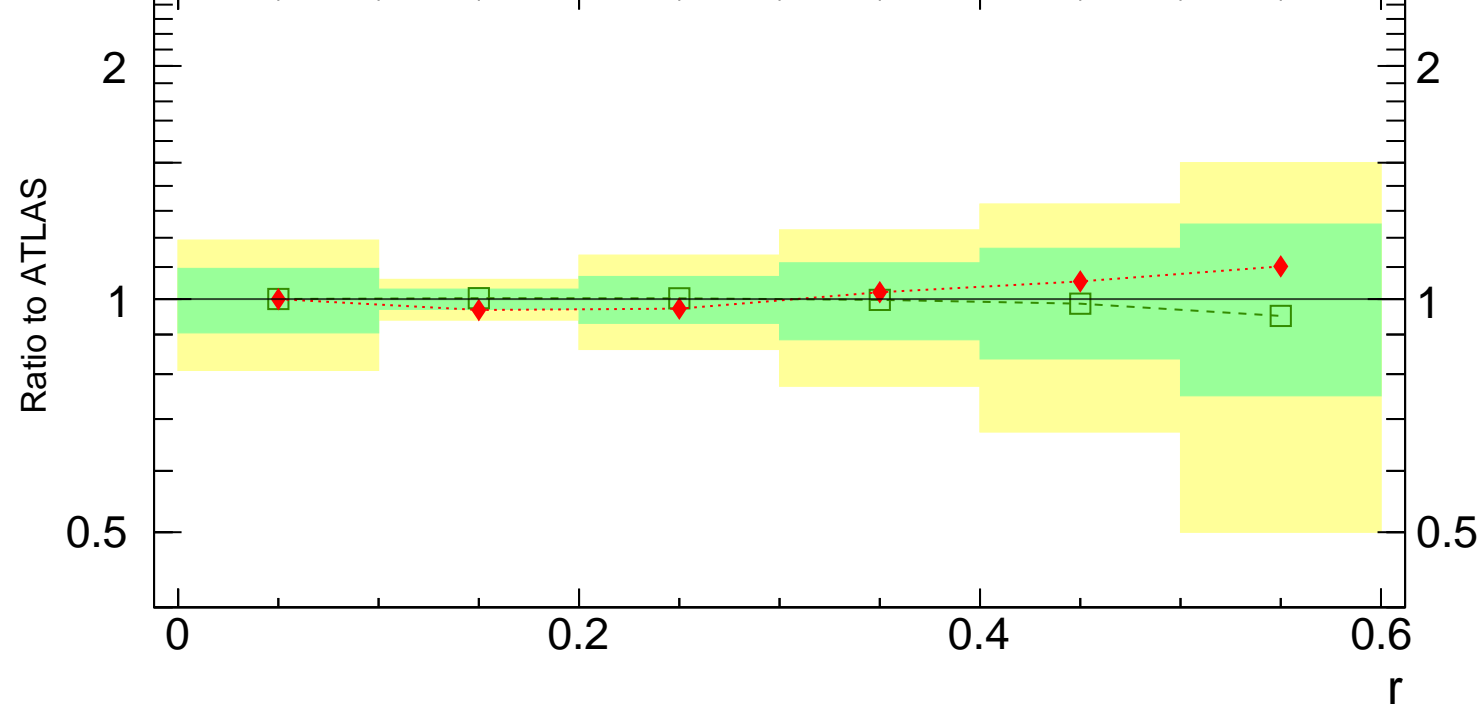

7000 GeV pp

Jets

Rivet 3.1.0, ≥ 5.4 M events
mcplots.cern.ch [arXiv:1306.3436]