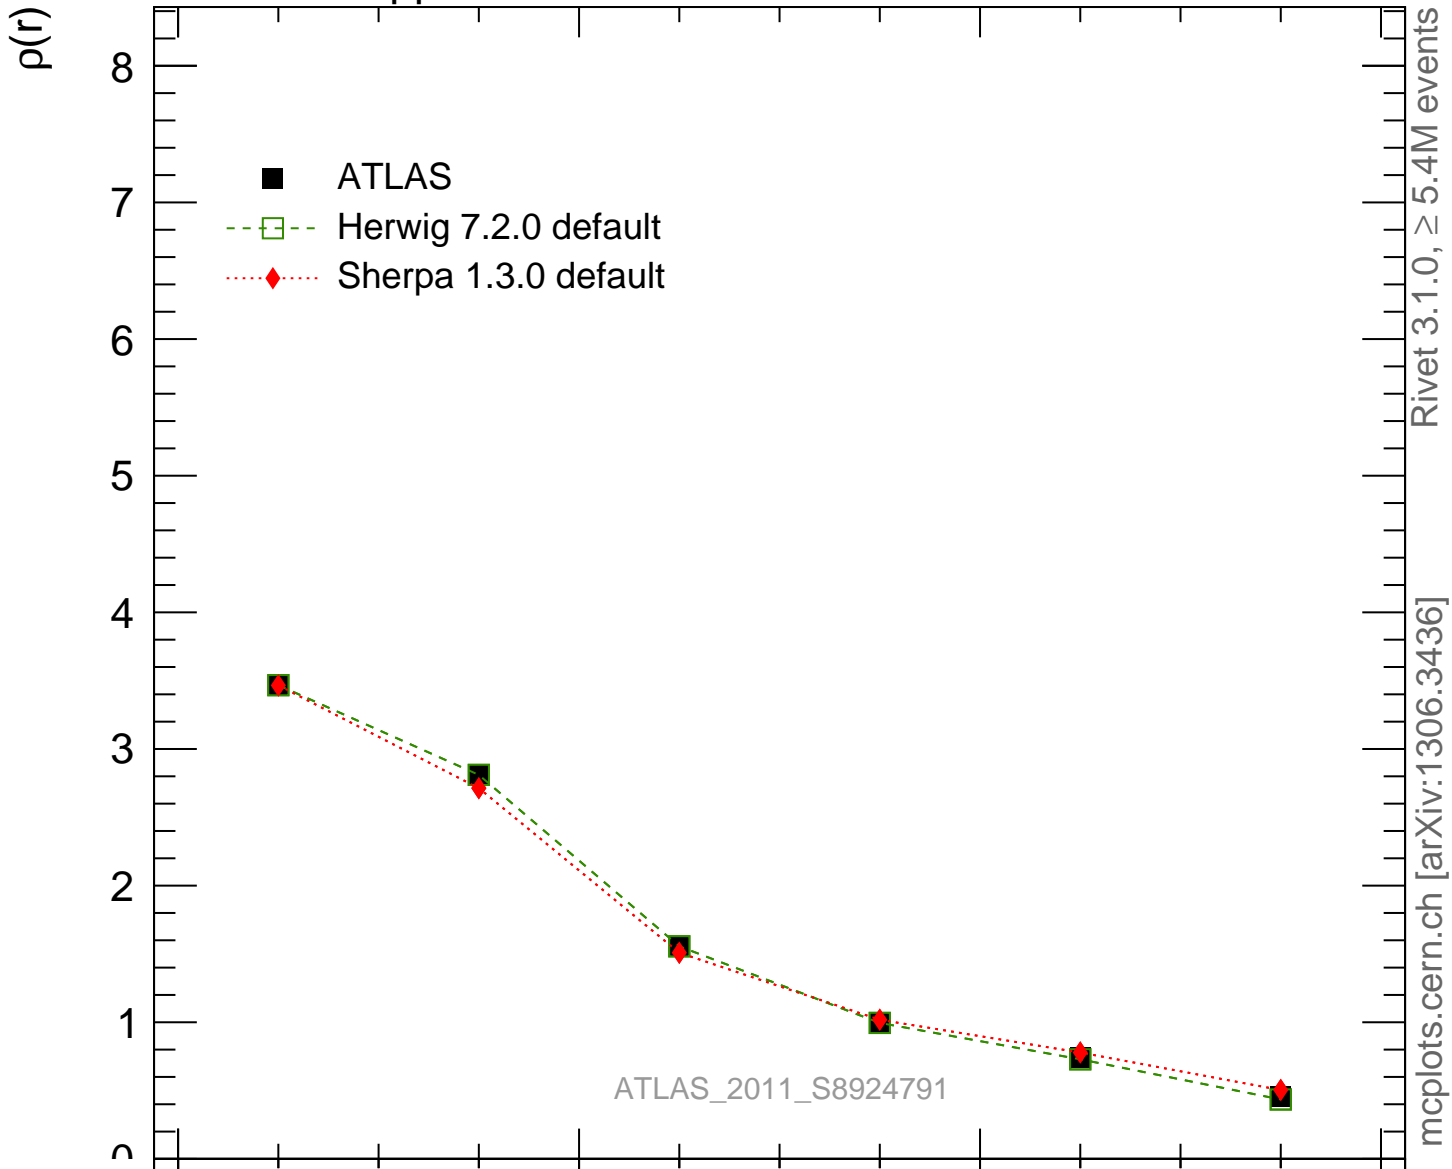

7000 GeV pp

Jets

Rivet 3.1.0, ≥ 5.4 M events
mcplots.cern.ch [arXiv:1306.3436]