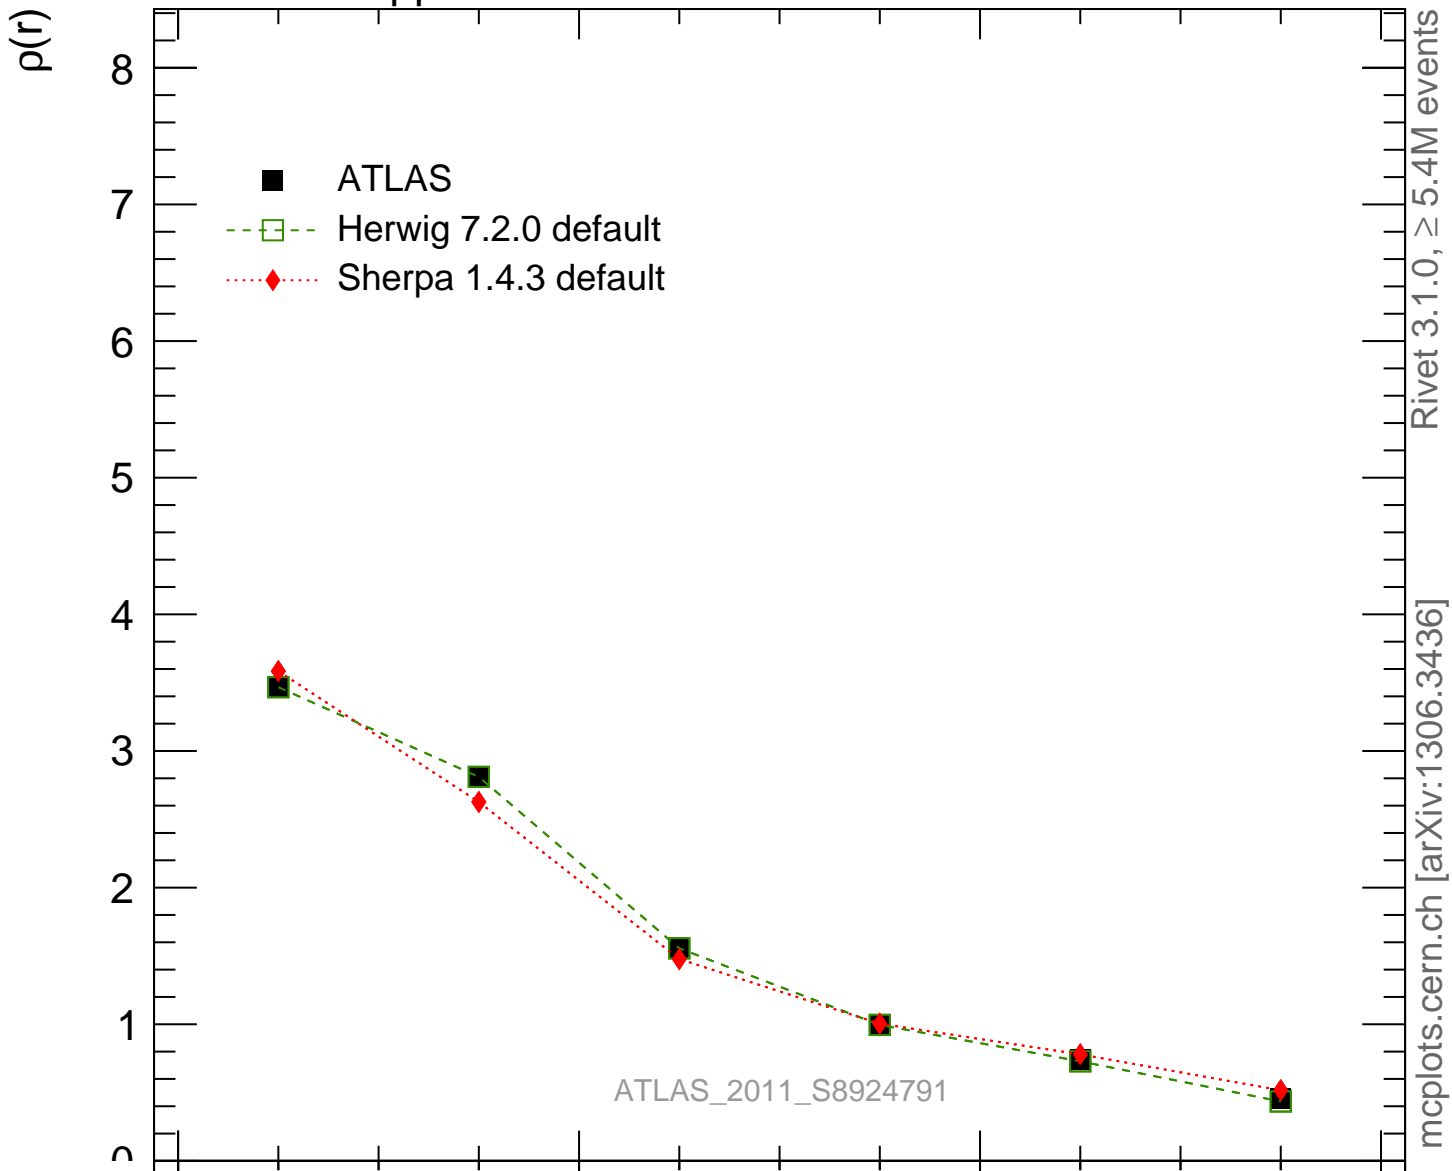

7000 GeV pp

Jets

ATLAS_2011_S8924791

Rivet 3.1.0, $\geq 5.4M$ events
mcplots.cern.ch [arXiv:1306.3436]