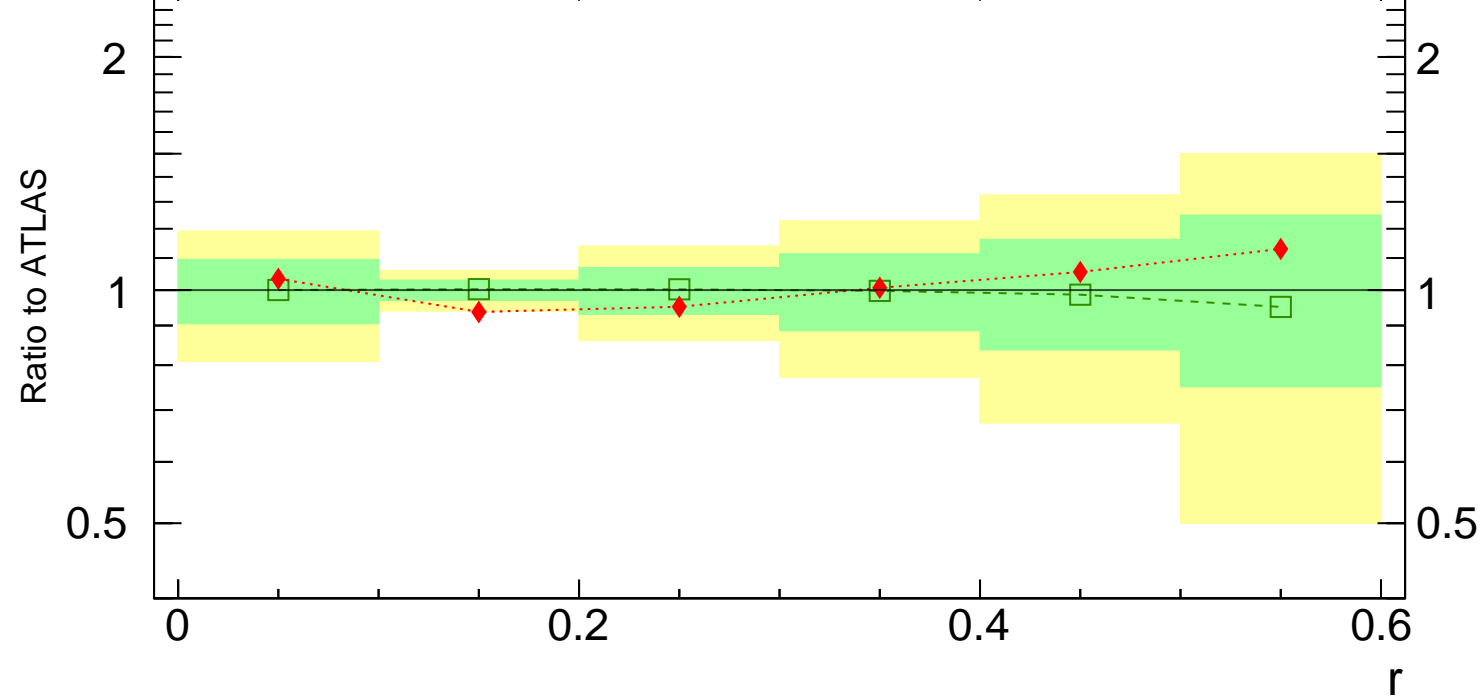

7000 GeV pp

Jets

ATLAS_2011_S8924791

Rivet 3.1.0, $\geq 5.4M$ events
mcplots.cern.ch [arXiv:1306.3436]