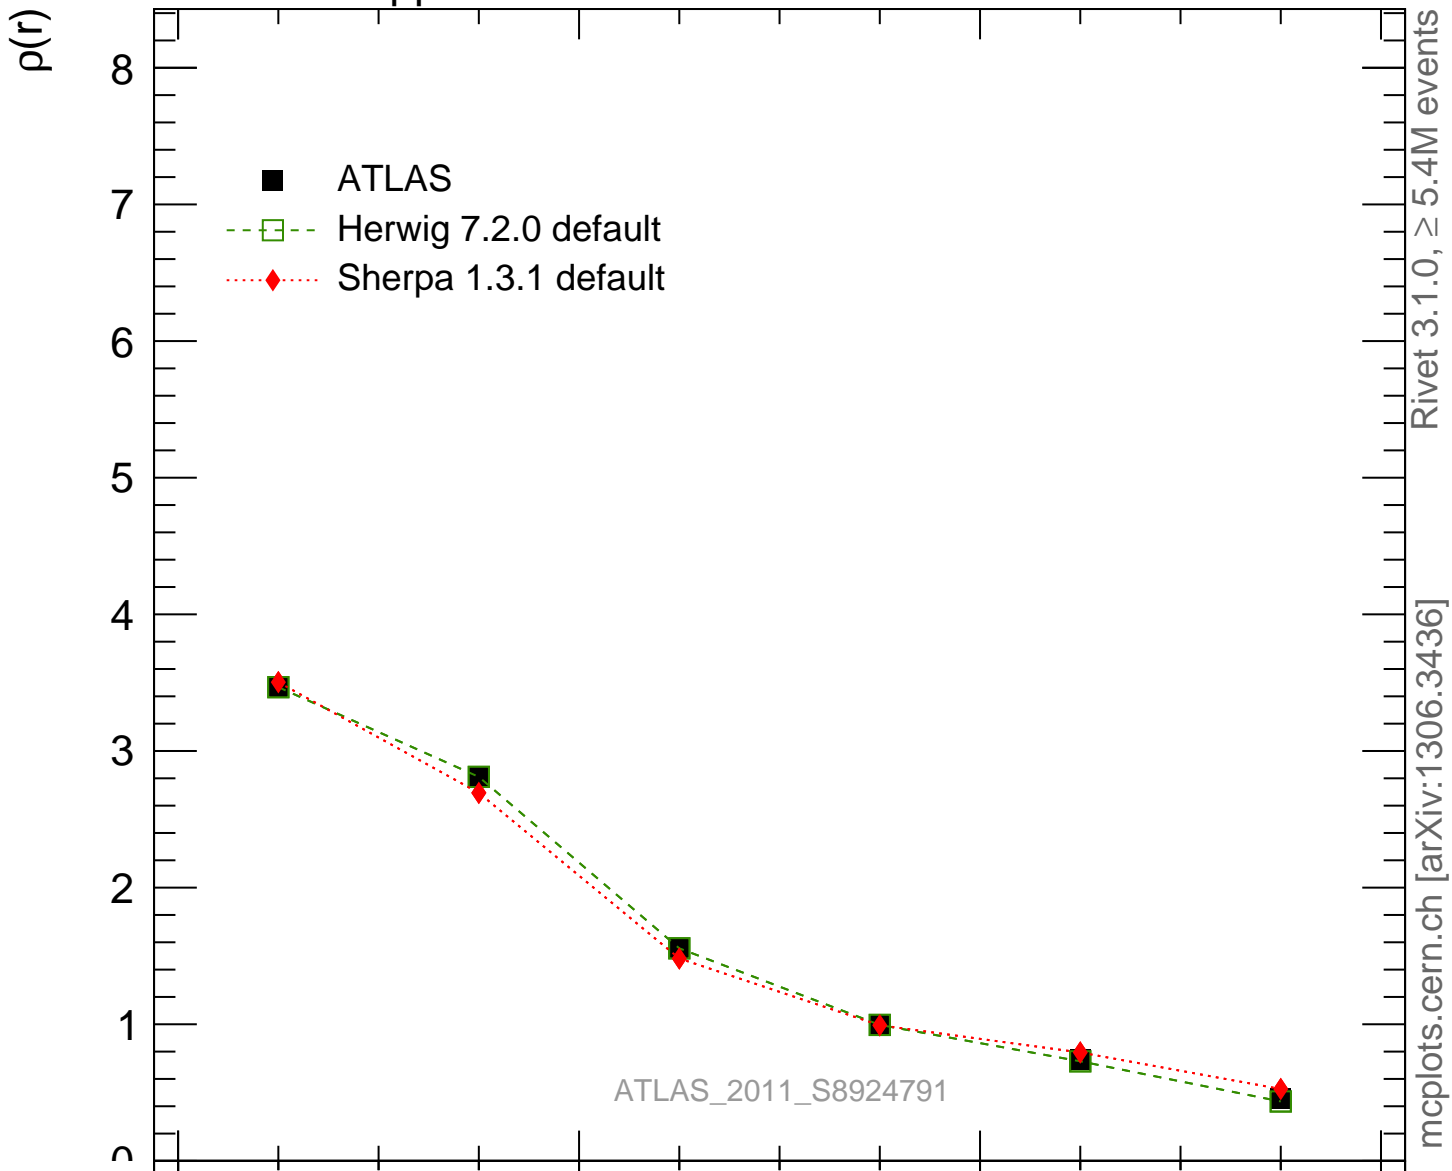

7000 GeV pp

Jets

Rivet 3.1.0, ≥ 5.4M events  
mcplots.cern.ch [arXiv:1306.3436]