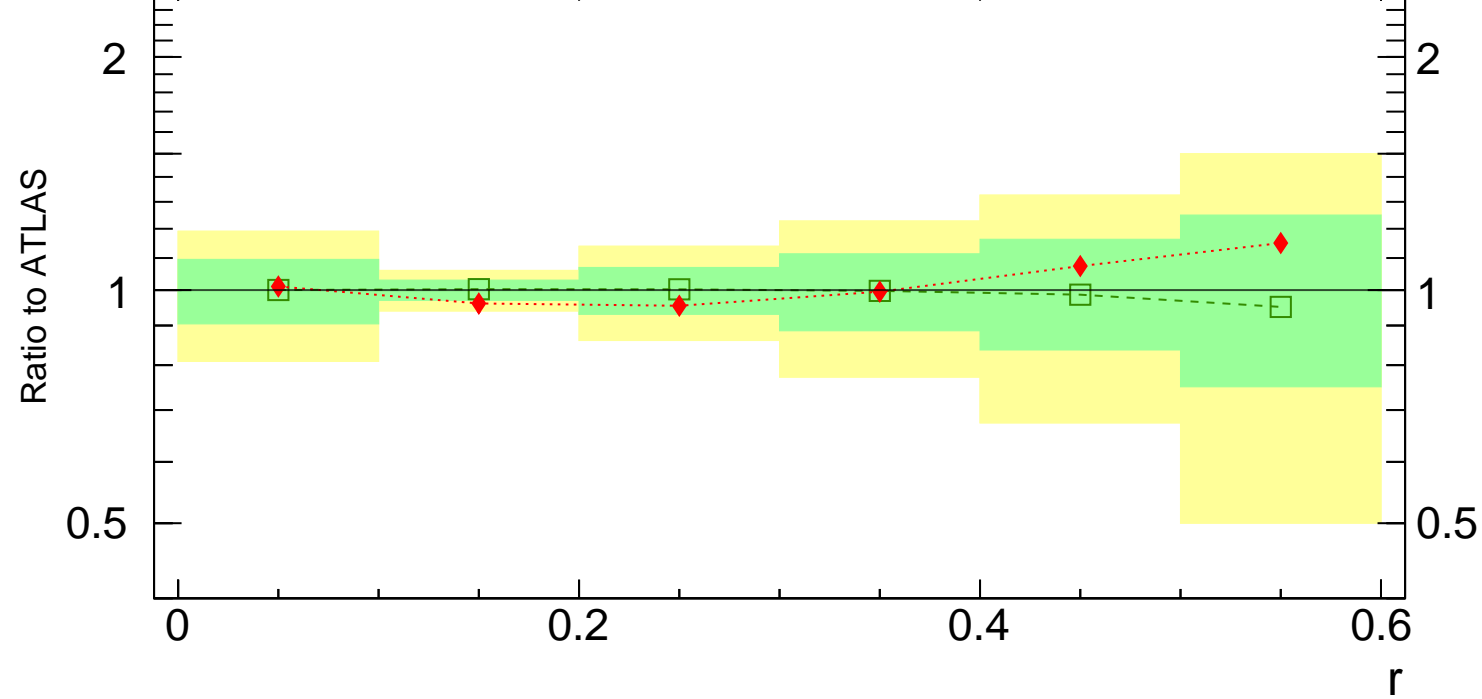

7000 GeV pp

Jets

Rivet 3.1.0, ≥ 5.4M events  
mcplots.cern.ch [arXiv:1306.3436]