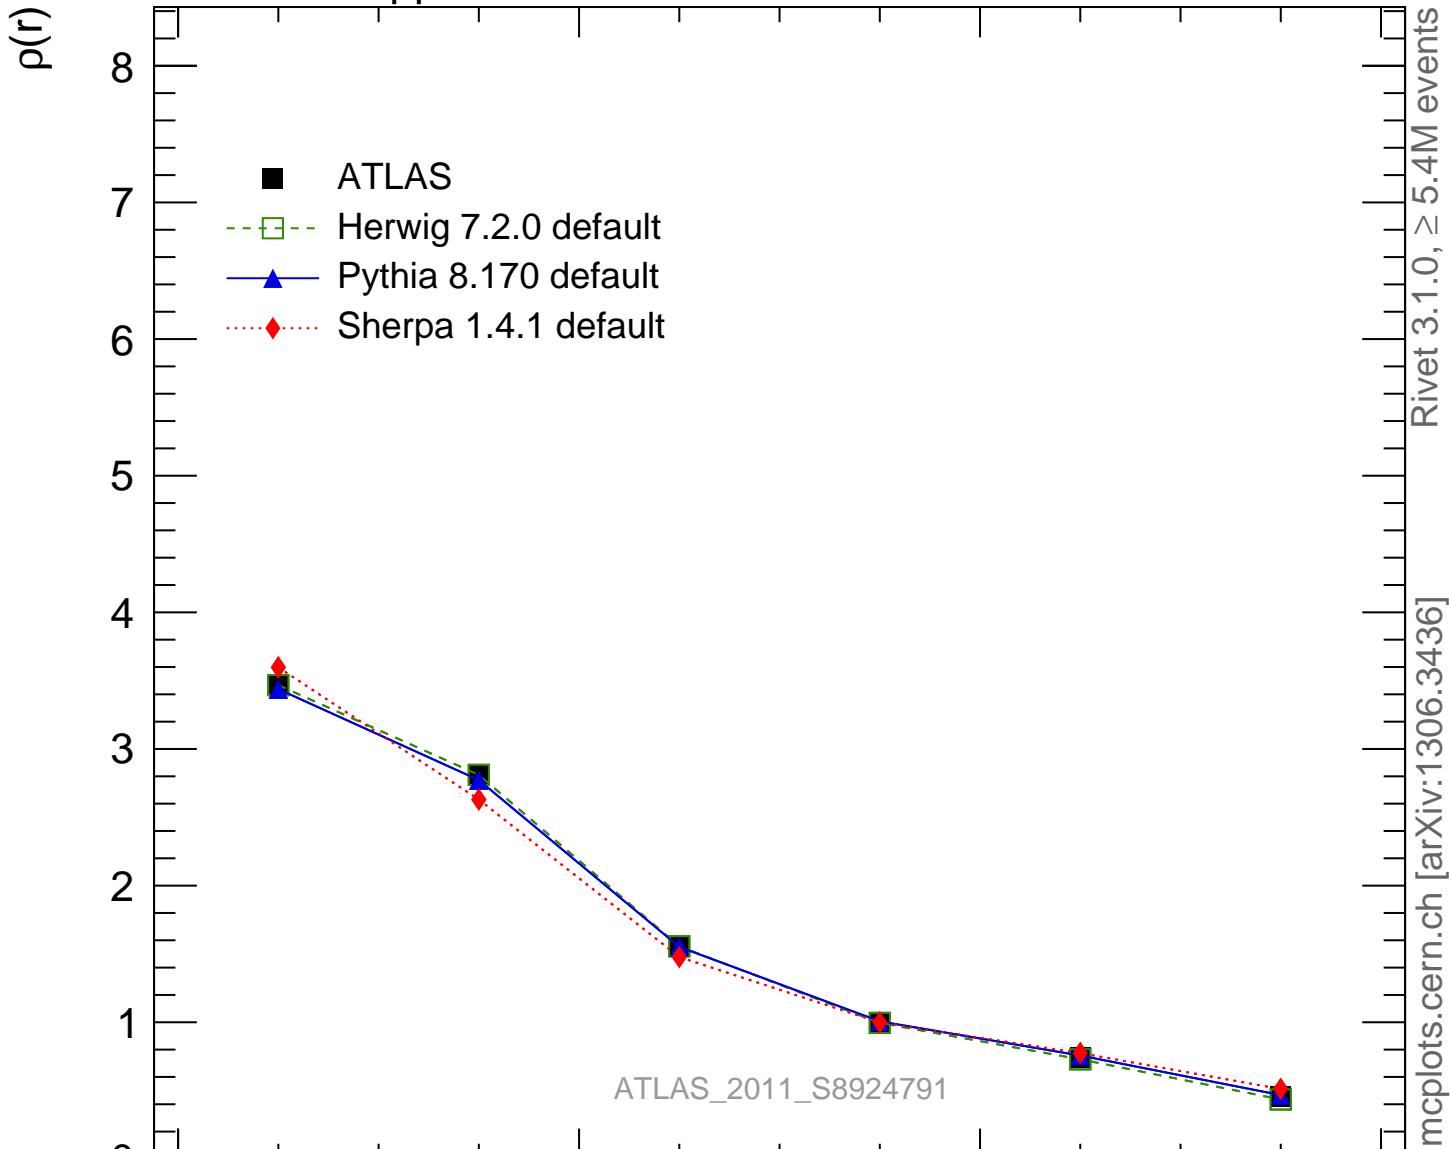

7000 GeV pp

Jets

ATLAS\_2011\_S8924791

Rivet 3.1.0,  $\geq 5.4$ M events  
mcplots.cern.ch [arXiv:1306.3436]