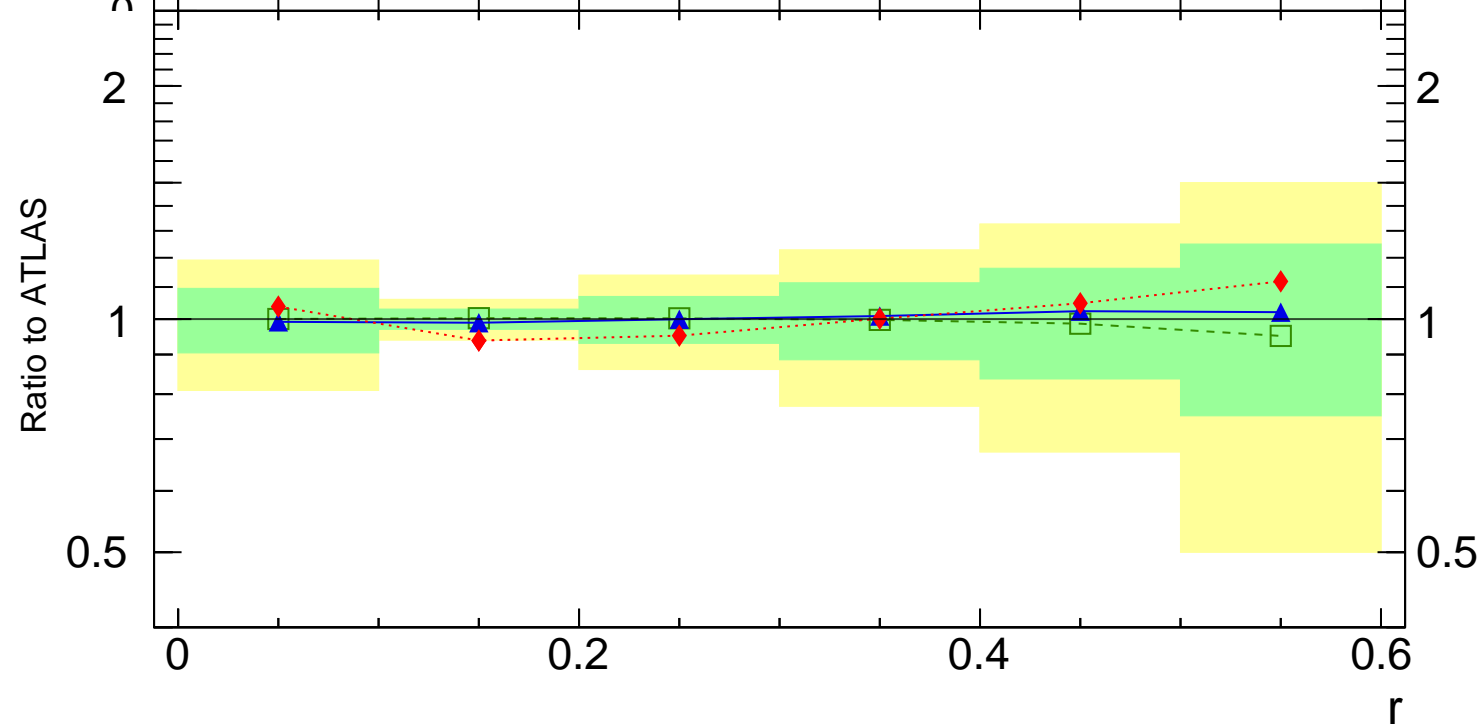

7000 GeV pp

Jets

ATLAS\_2011\_S8924791

Rivet 3.1.0,  $\geq 5.4$ M events  
mcplots.cern.ch [arXiv:1306.3436]