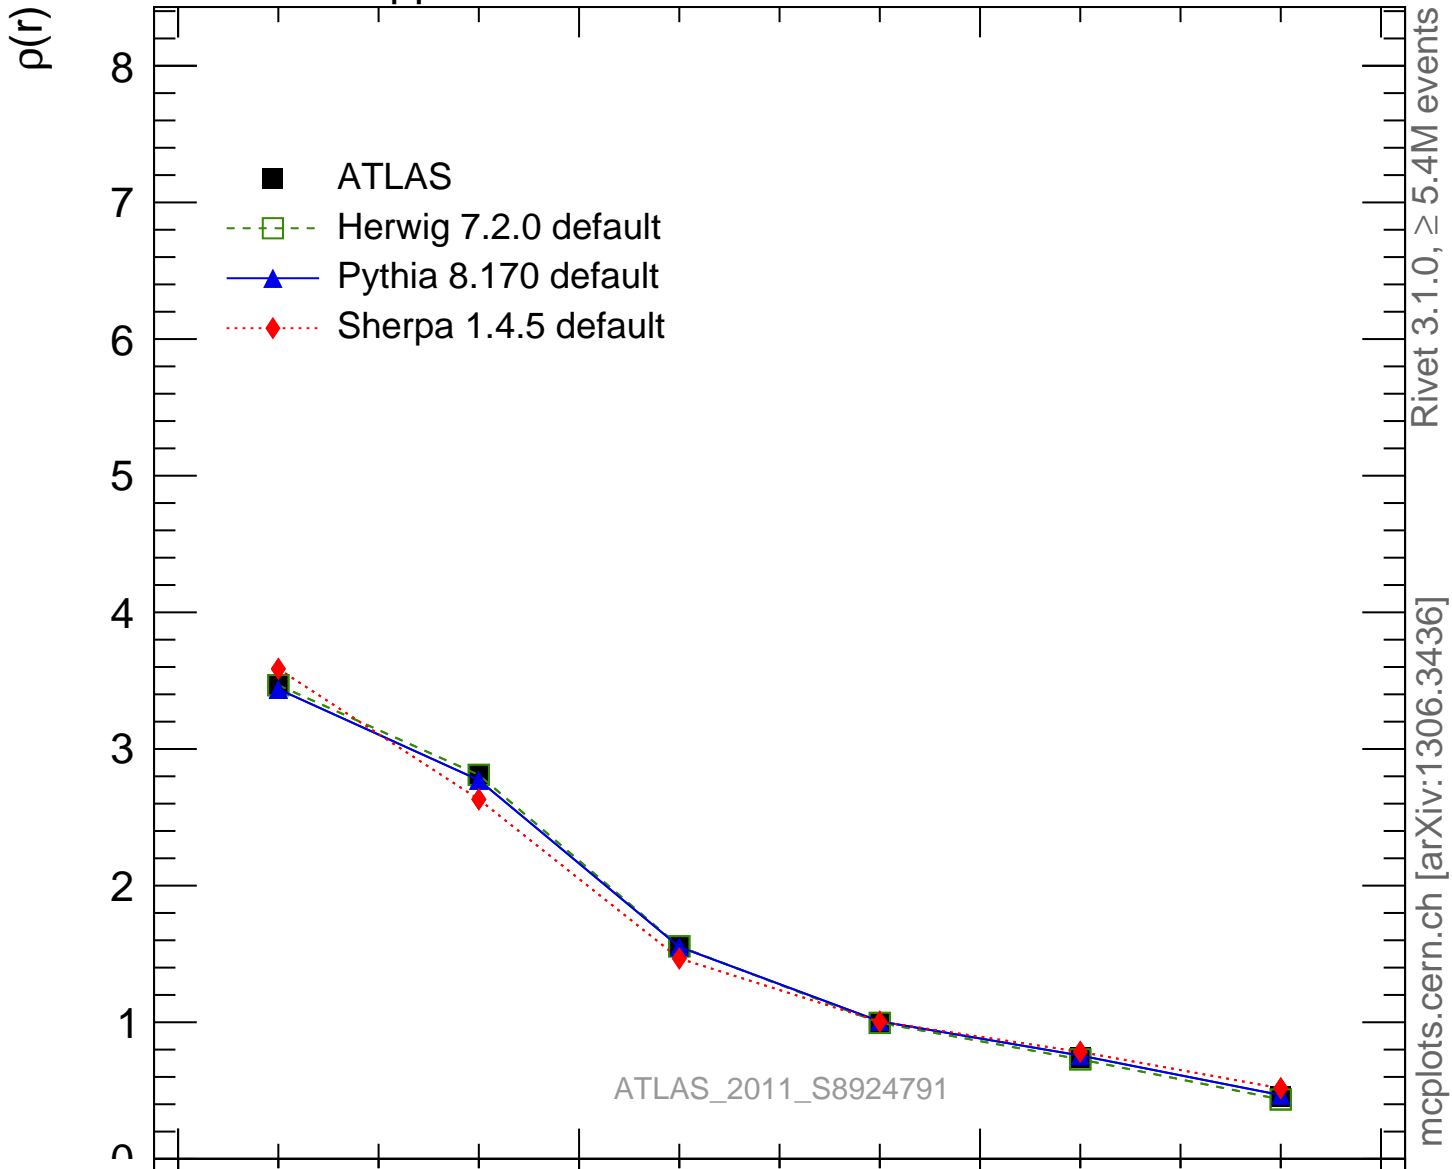

7000 GeV pp

Jets

ATLAS\_2011\_S8924791

Rivet 3.1.0,  $\geq 5.4M$  events  
mcplots.cern.ch [arXiv:1306.3436]