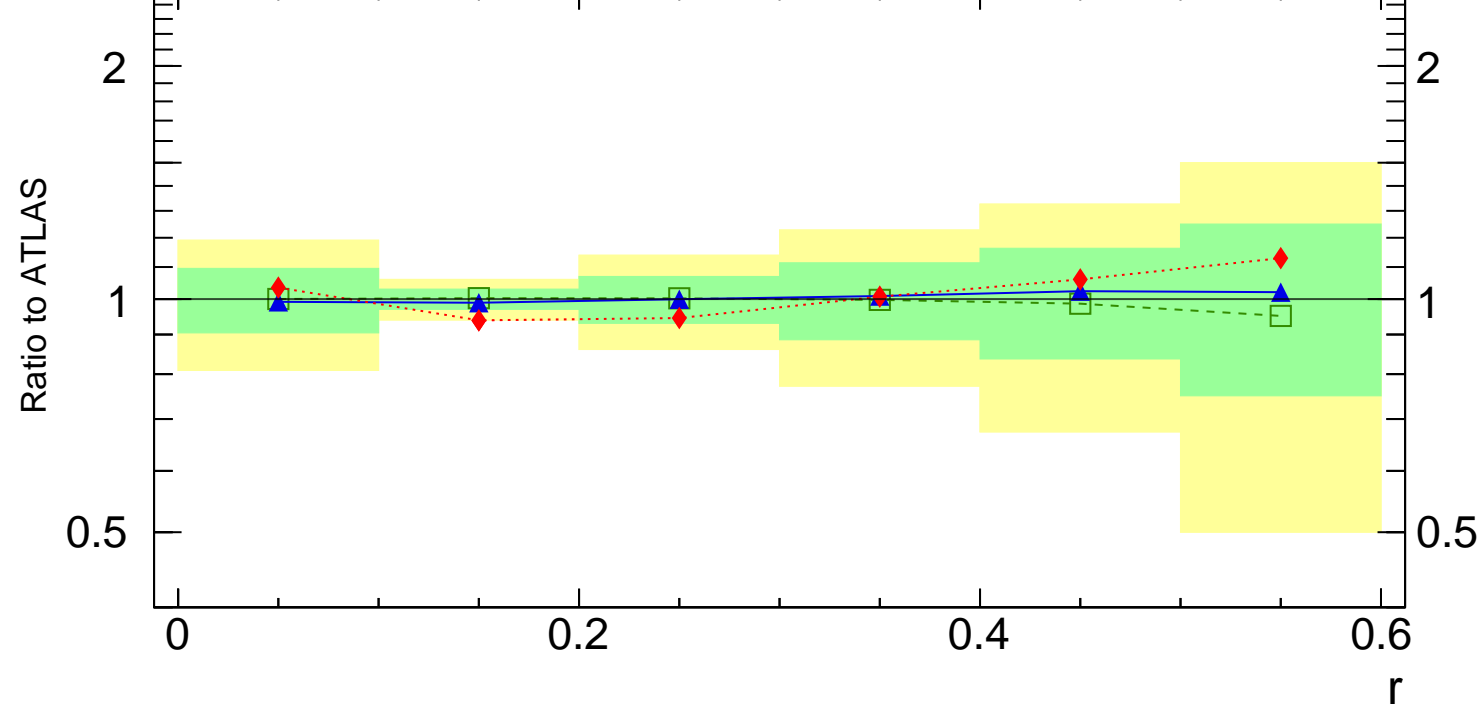

7000 GeV pp

Jets

ATLAS\_2011\_S8924791

Rivet 3.1.0,  $\geq 5.4M$  events  
mcplots.cern.ch [arXiv:1306.3436]