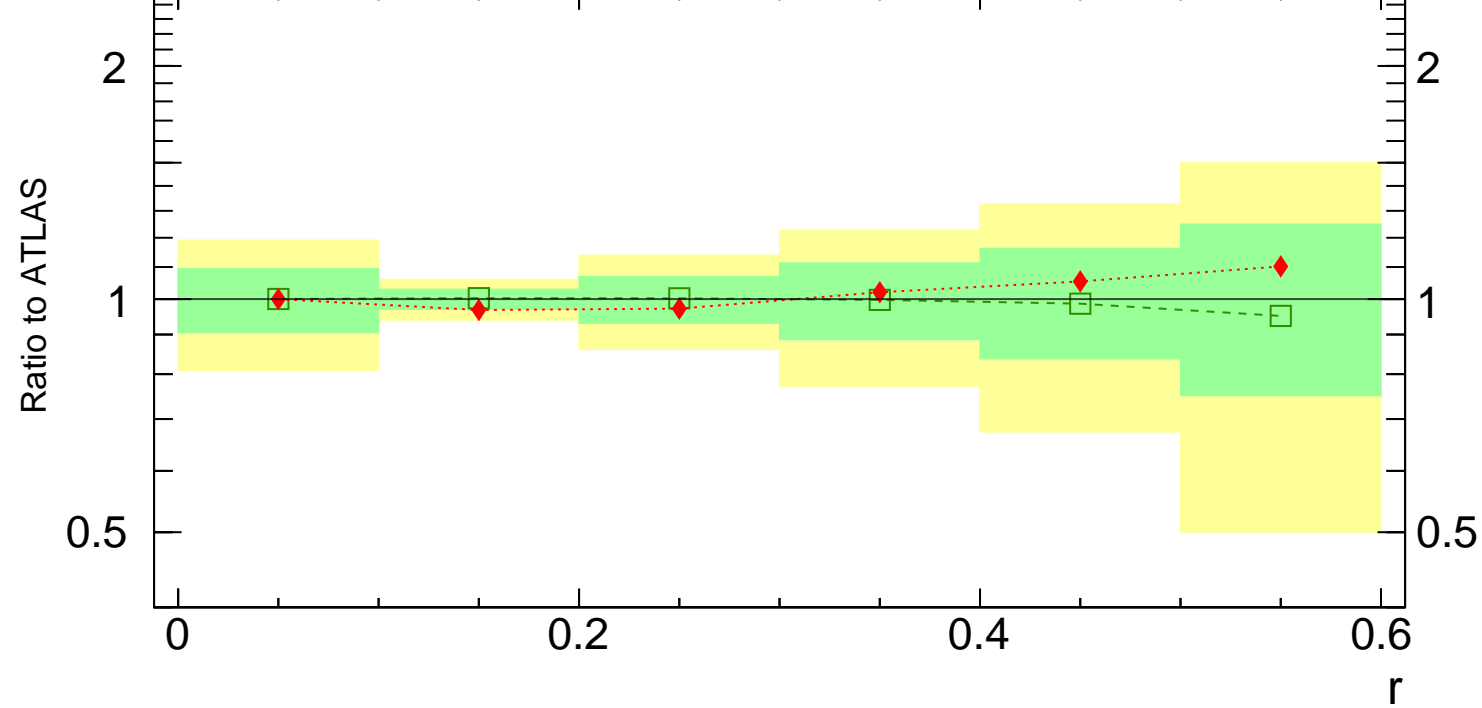

7000 GeV pp

Jets

Rivet 3.1.0, ≥ 5.4M events  
mcplots.cern.ch [arXiv:1306.3436]