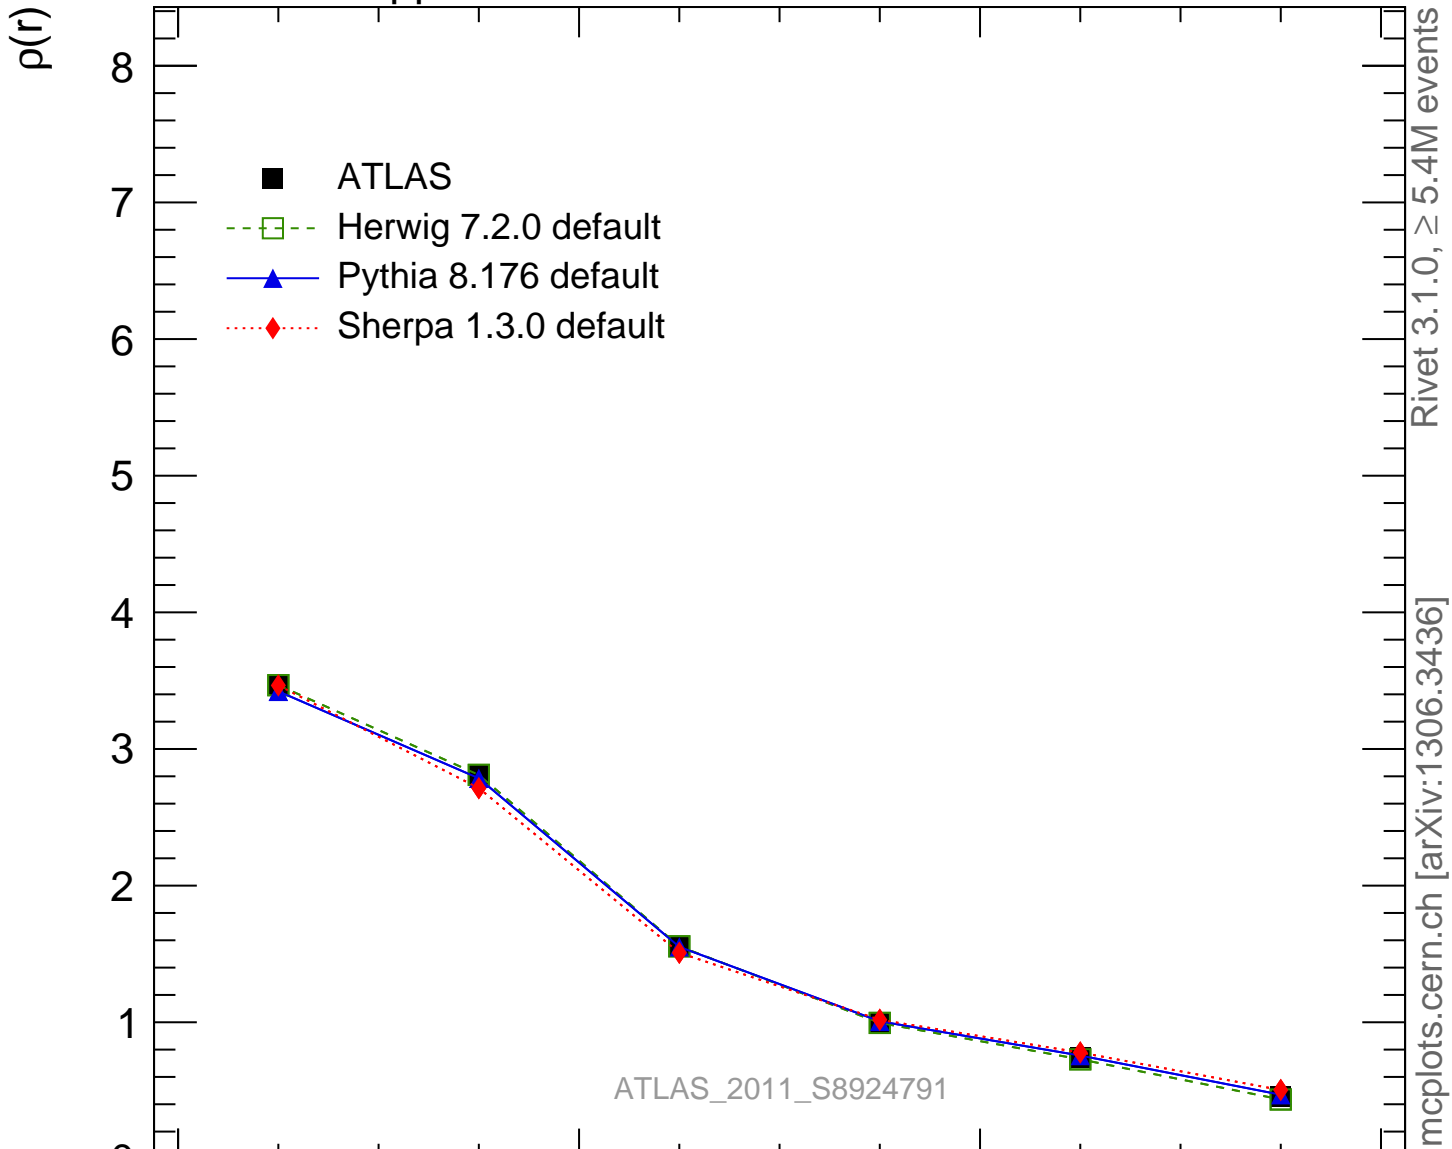

7000 GeV pp

Jets

Rivet 3.1.0, ≥ 5.4M events  
mcplots.cern.ch [arXiv:1306.3436]

mcplots.cern.ch [arXiv:1306.3436]