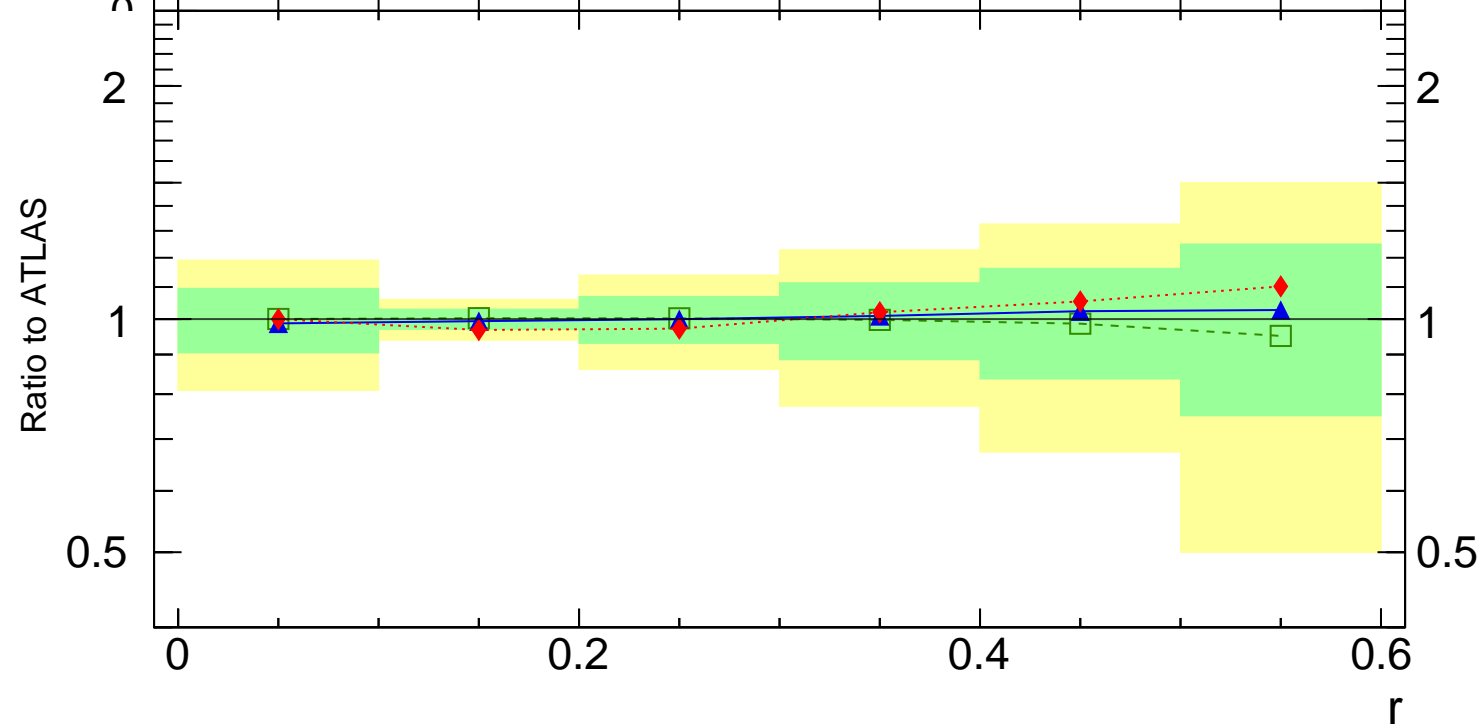

7000 GeV pp

Jets

Rivet 3.1.0, ≥ 5.4M events  
mcplots.cern.ch [arXiv:1306.3436]

mcplots.cern.ch [arXiv:1306.3436]