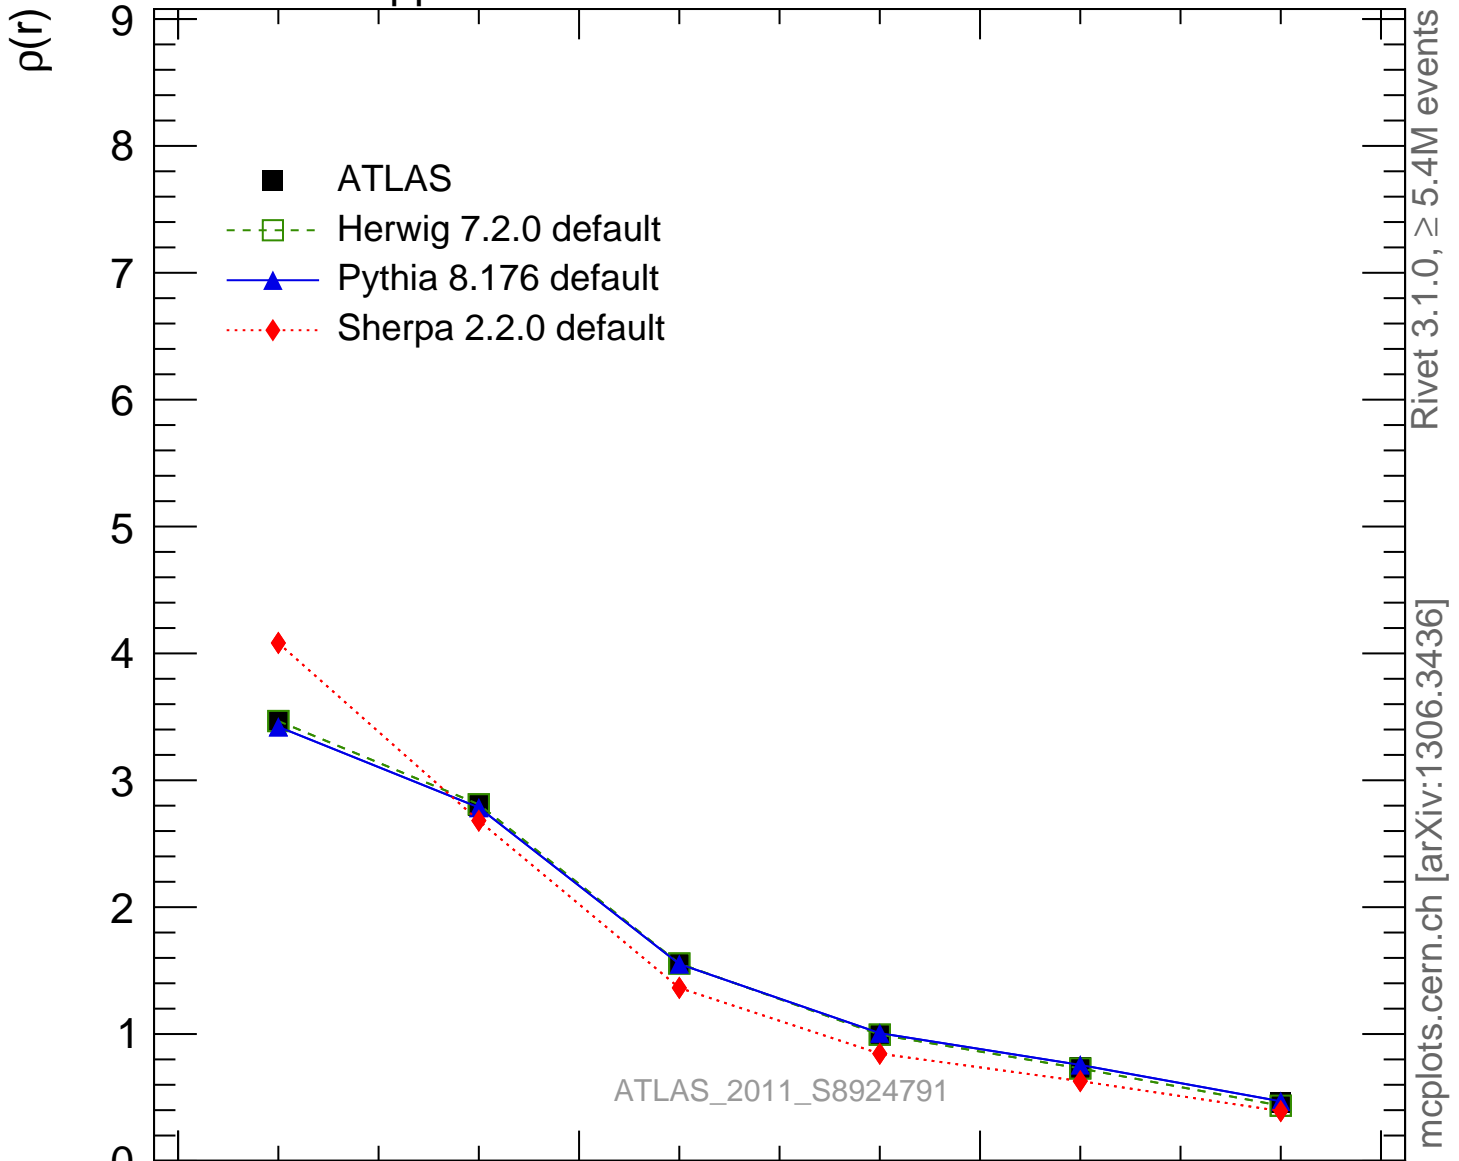

7000 GeV pp

Jets

ATLAS_2011_S8924791

Rivet 3.1.0, $\geq 5.4M$ events
mcplots.cern.ch [arXiv:1306.3436]