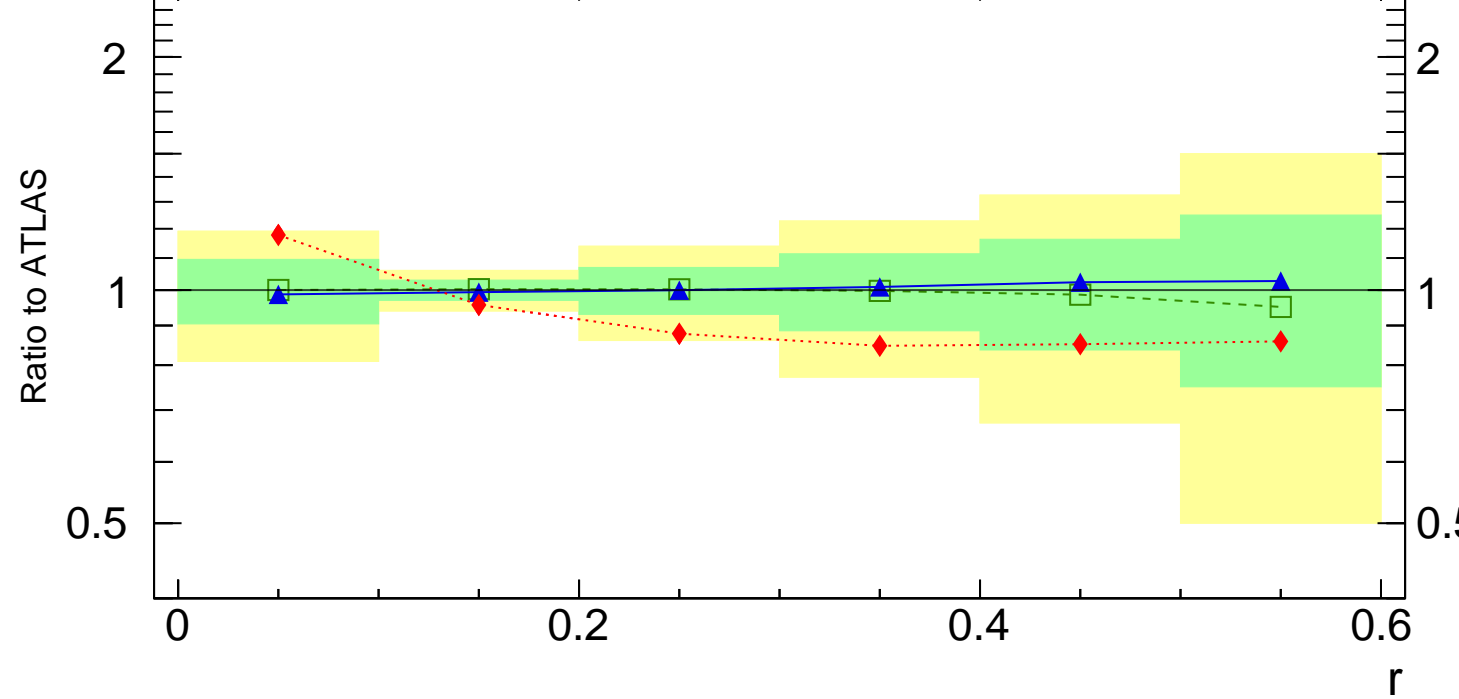

7000 GeV pp

Jets

ATLAS_2011_S8924791

Rivet 3.1.0, $\geq 5.4M$ events
mcplots.cern.ch [arXiv:1306.3436]