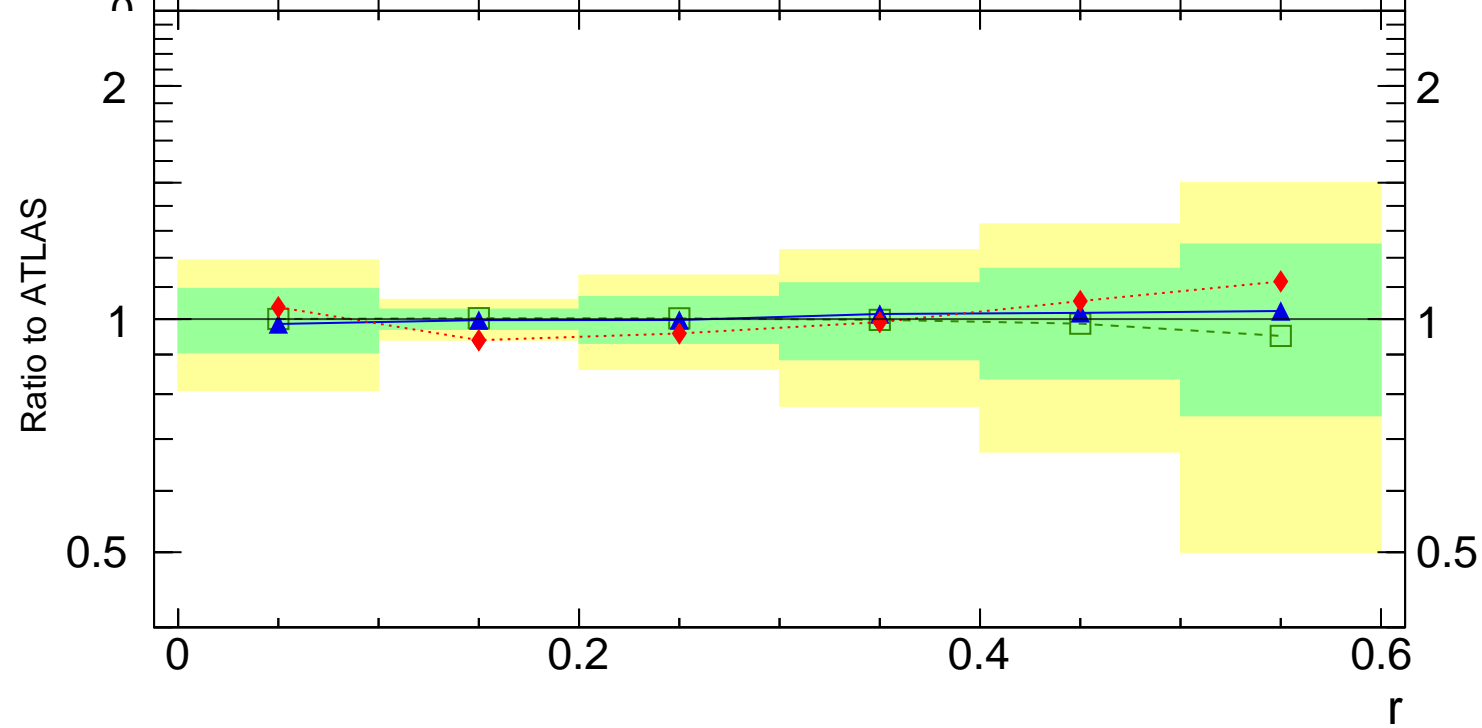

7000 GeV pp

Jets

ATLAS_2011_S8924791

Rivet 3.1.0, ≥ 5.4 M events
mcplots.cern.ch [arXiv:1306.3436]