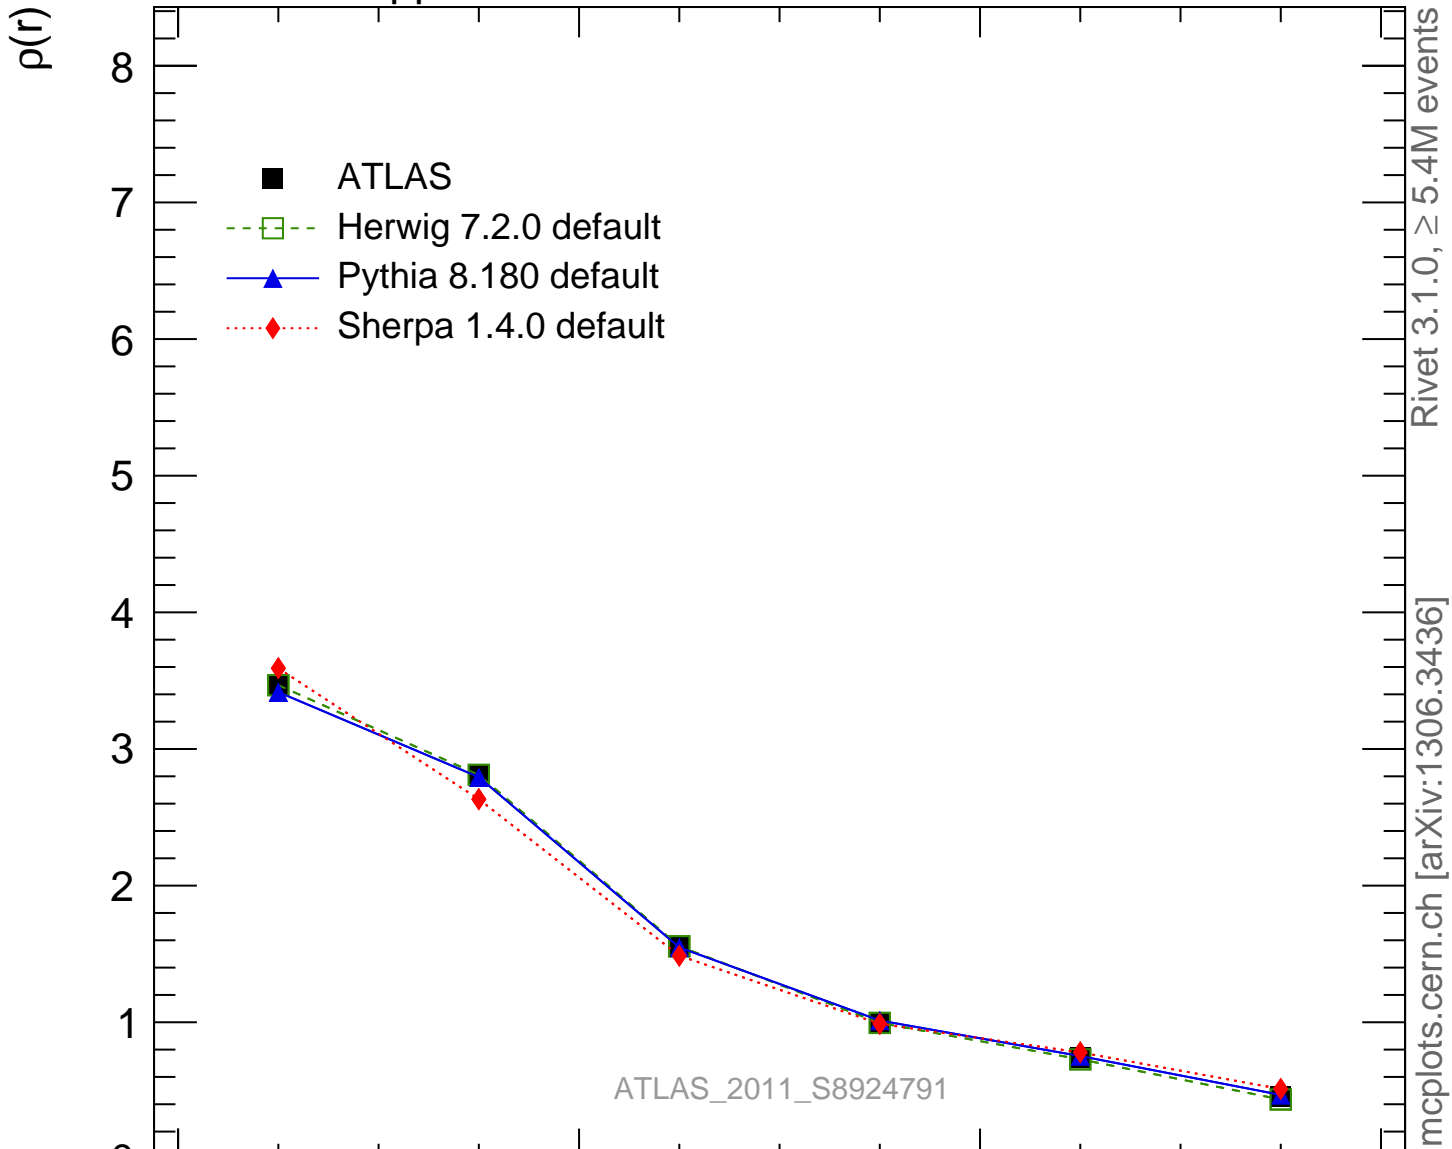

7000 GeV pp

Jets

ATLAS_2011_S8924791

Rivet 3.1.0, ≥ 5.4 M events
mcplots.cern.ch [arXiv:1306.3436]