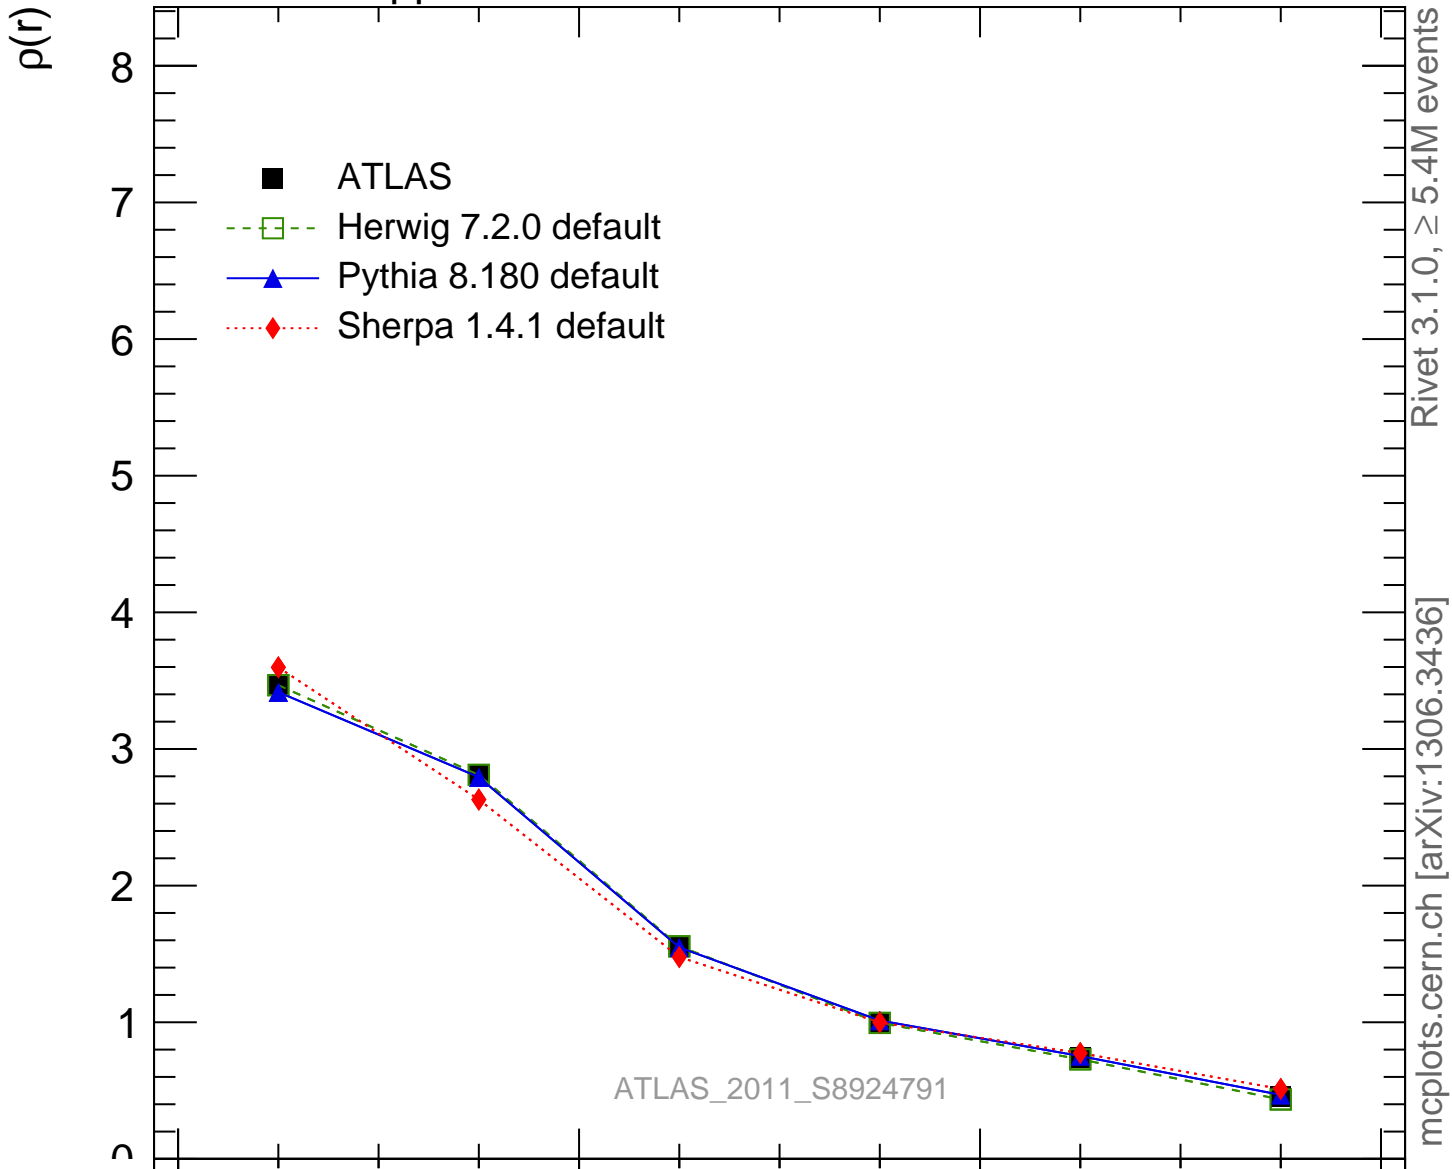

7000 GeV pp

Jets

ATLAS_2011_S8924791

Rivet 3.1.0, $\geq 5.4M$ events
mcplots.cern.ch [arXiv:1306.3436]