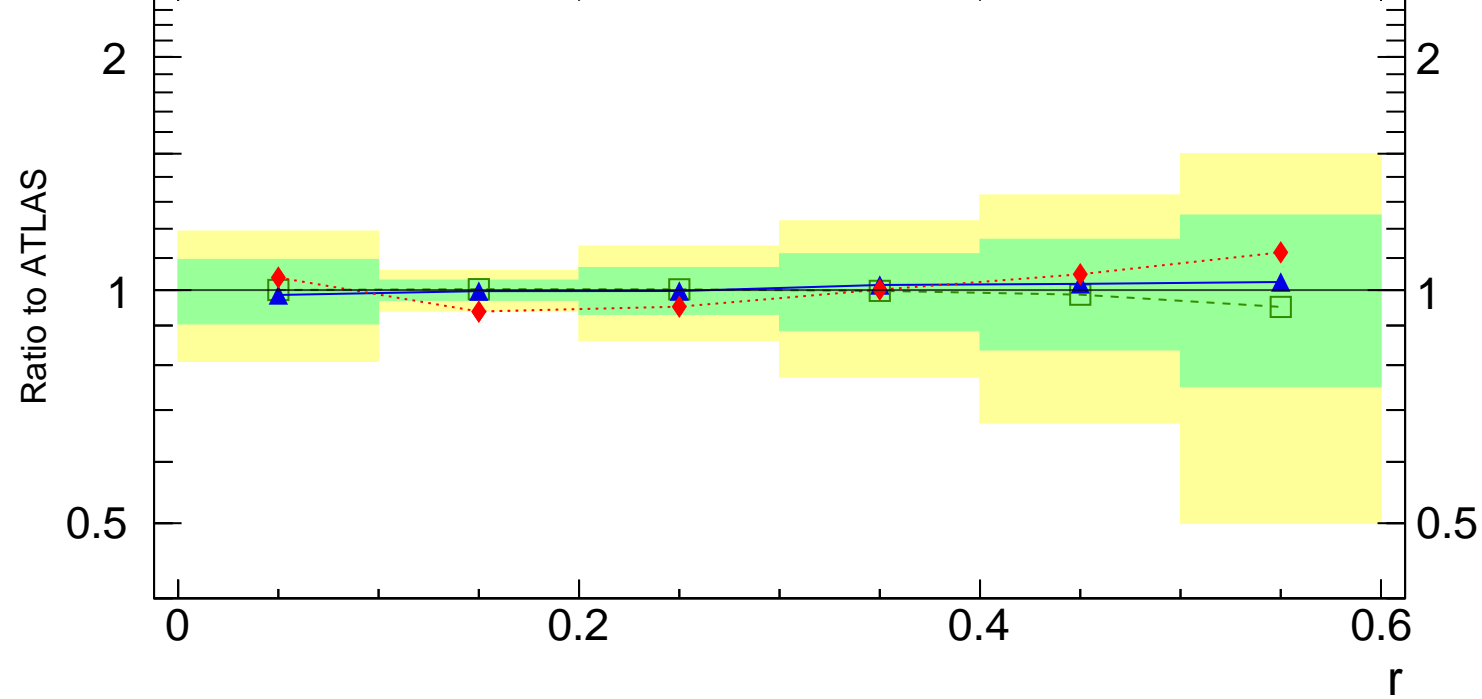

7000 GeV pp

Jets

ATLAS_2011_S8924791

Rivet 3.1.0, $\geq 5.4M$ events
mcplots.cern.ch [arXiv:1306.3436]