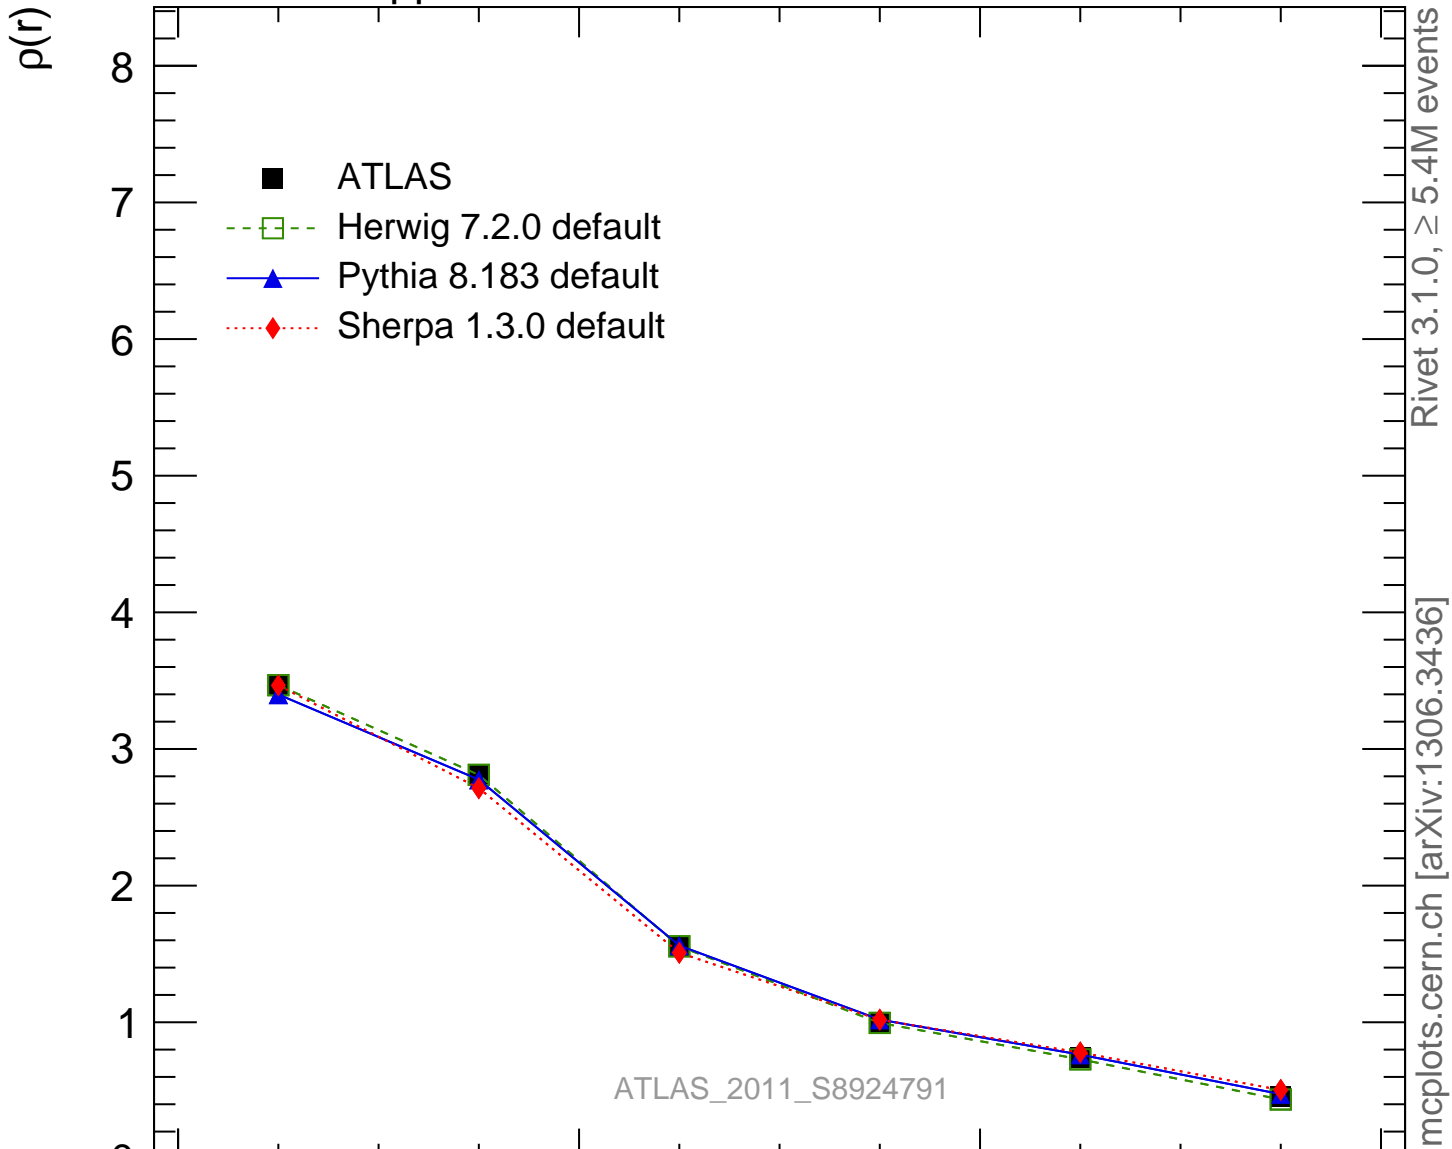

7000 GeV pp

Jets

Rivet 3.1.0, ≥ 5.4 M events
mcplots.cern.ch [arXiv:1306.3436]