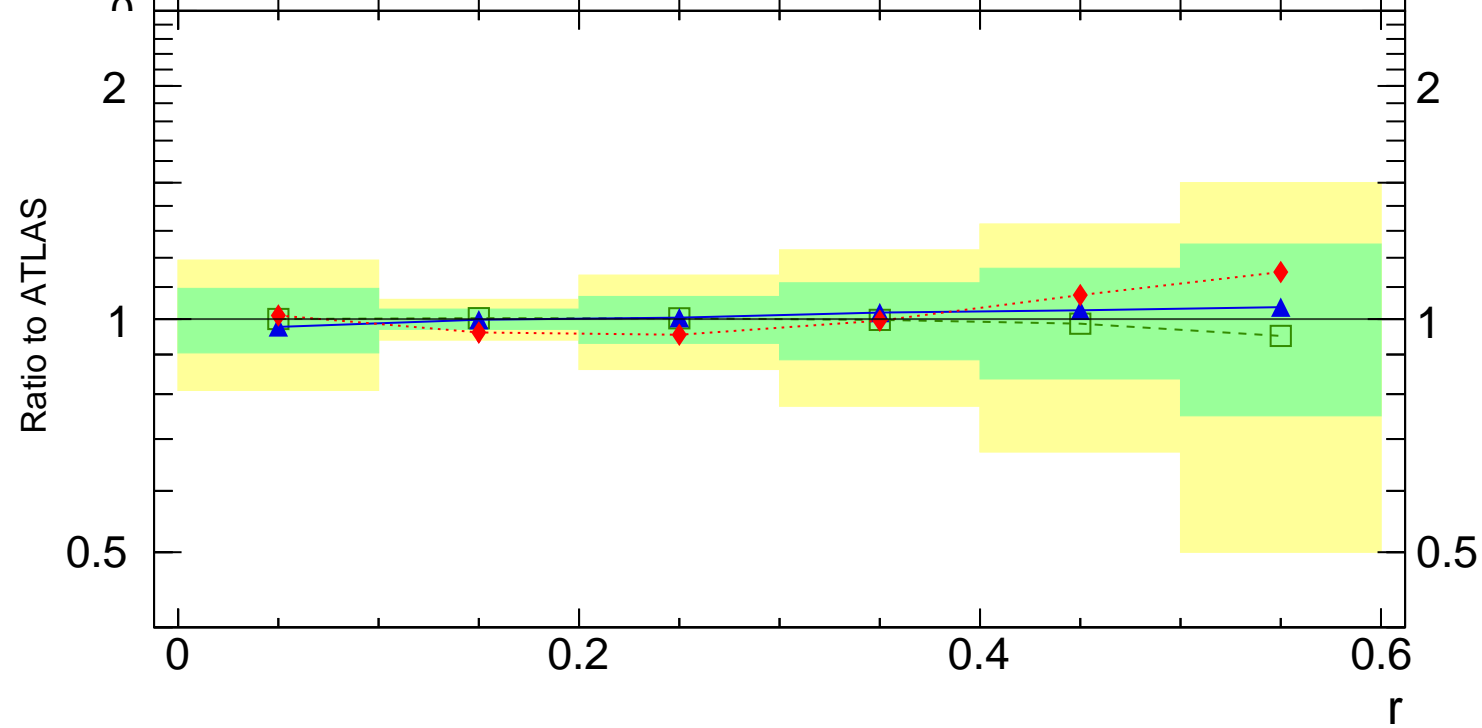

7000 GeV pp

Jets

ATLAS_2011_S8924791

Rivet 3.1.0, $\geq 5.4M$ events
mcplots.cern.ch [arXiv:1306.3436]