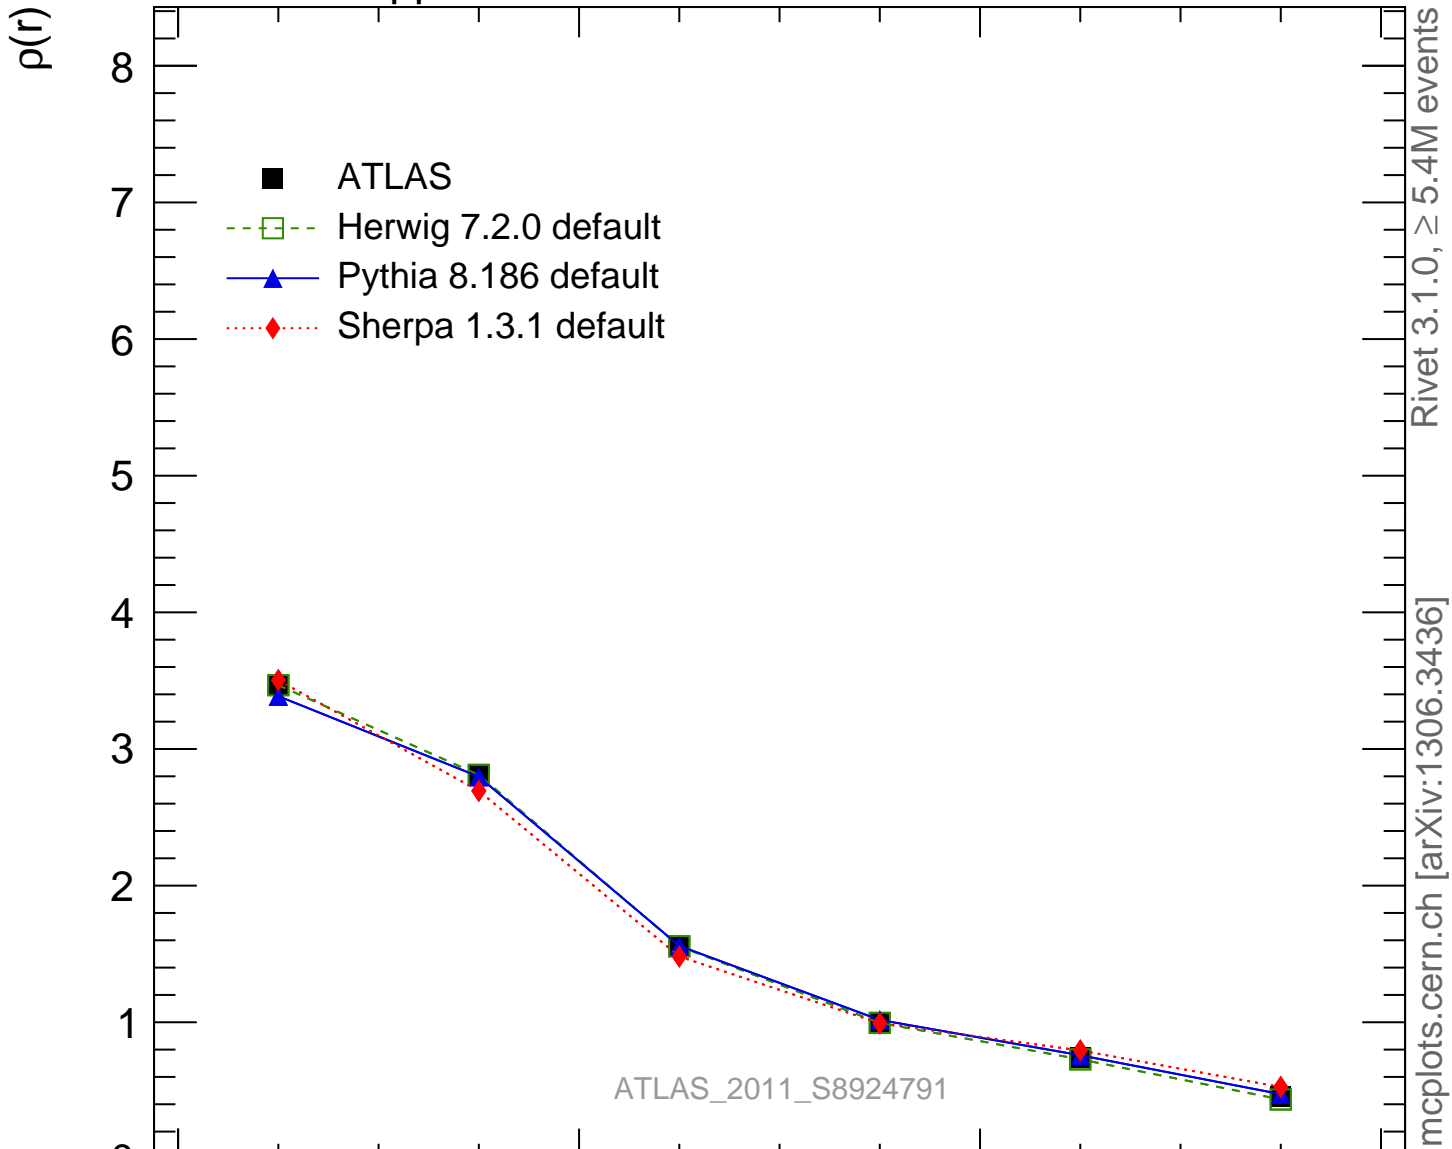

7000 GeV pp

Jets

ATLAS_2011_S8924791

Rivet 3.1.0, $\geq 5.4M$ events
mcplots.cern.ch [arXiv:1306.3436]