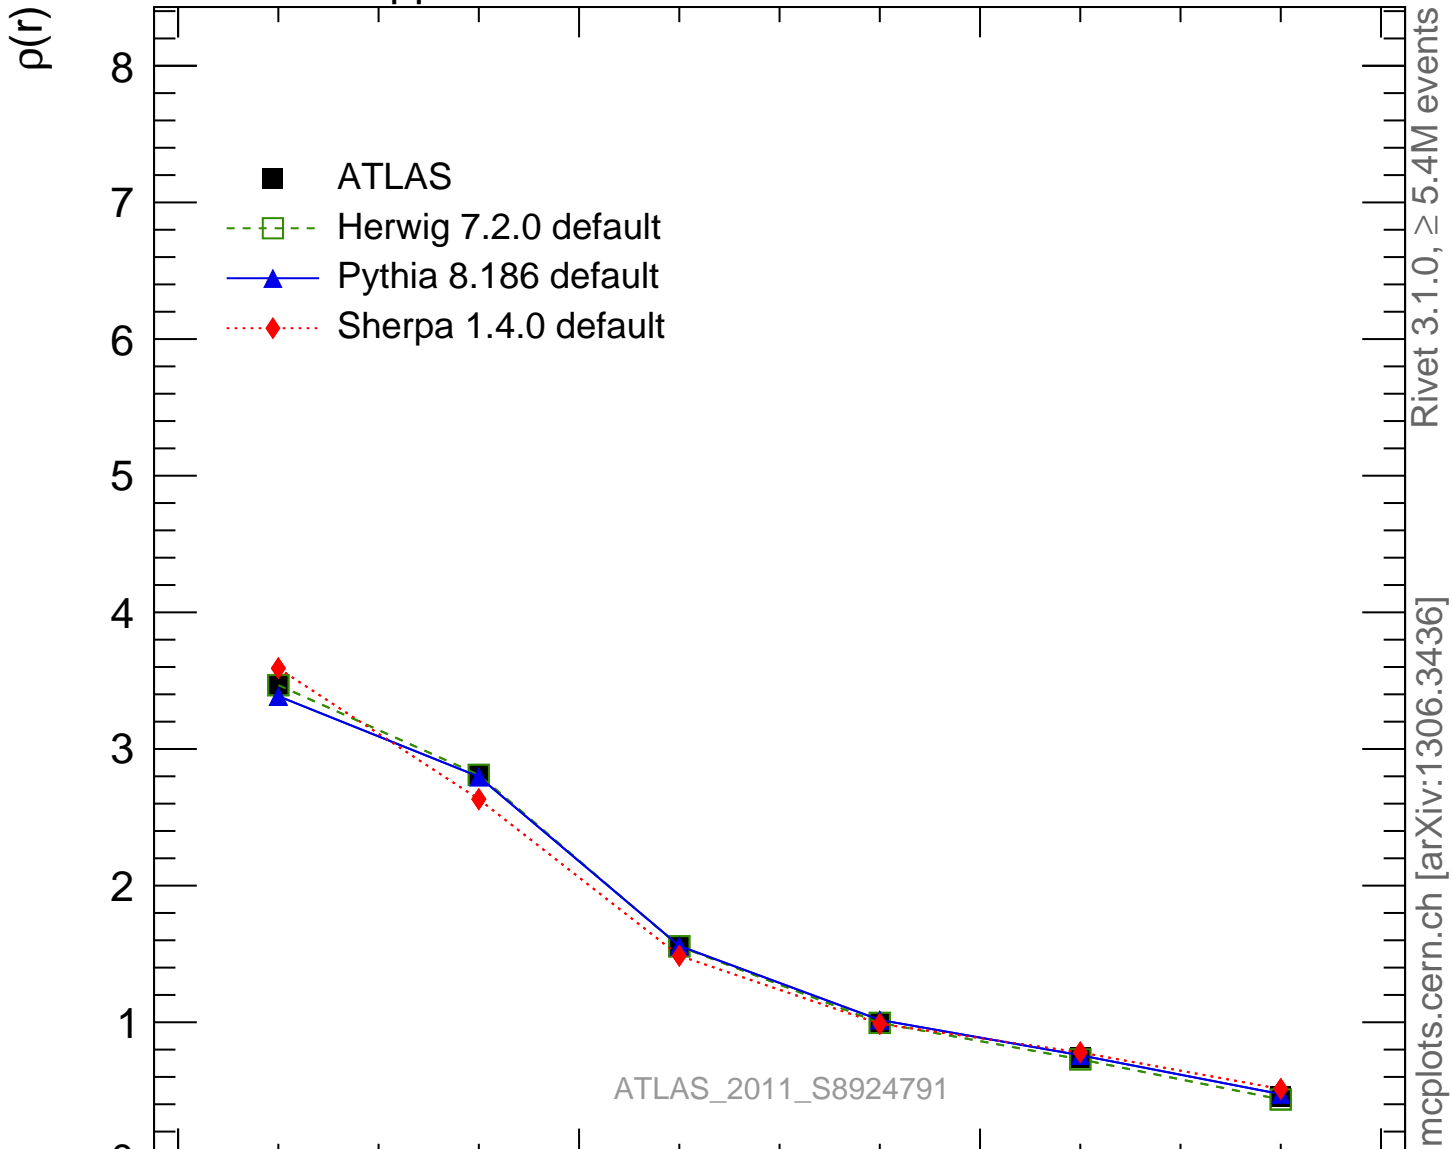

7000 GeV pp

Jets

Rivet 3.1.0, ≥ 5.4M events
mcplots.cern.ch [arXiv:1306.3436]

mcplots.cern.ch [arXiv:1306.3436]