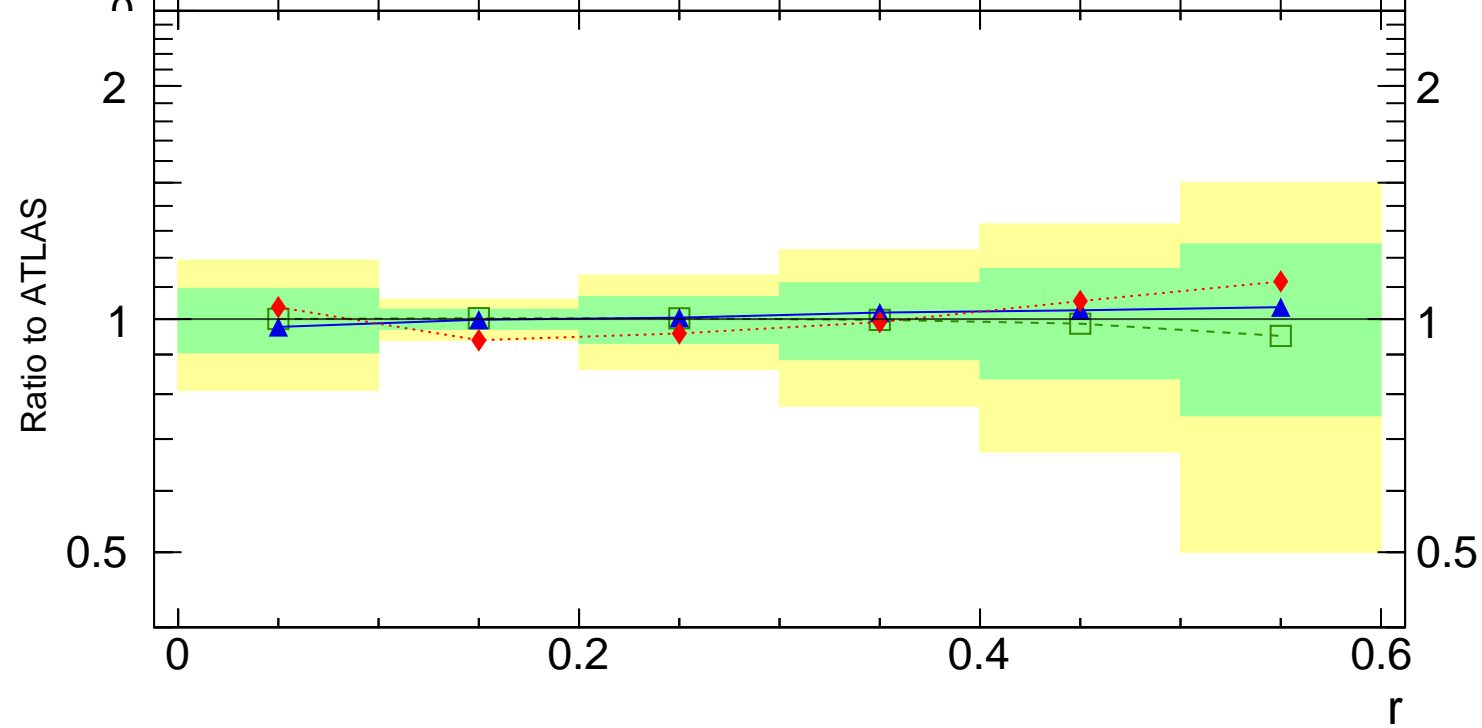

7000 GeV pp

Jets

Rivet 3.1.0, ≥ 5.4M events
mcplots.cern.ch [arXiv:1306.3436]

mcplots.cern.ch [arXiv:1306.3436]