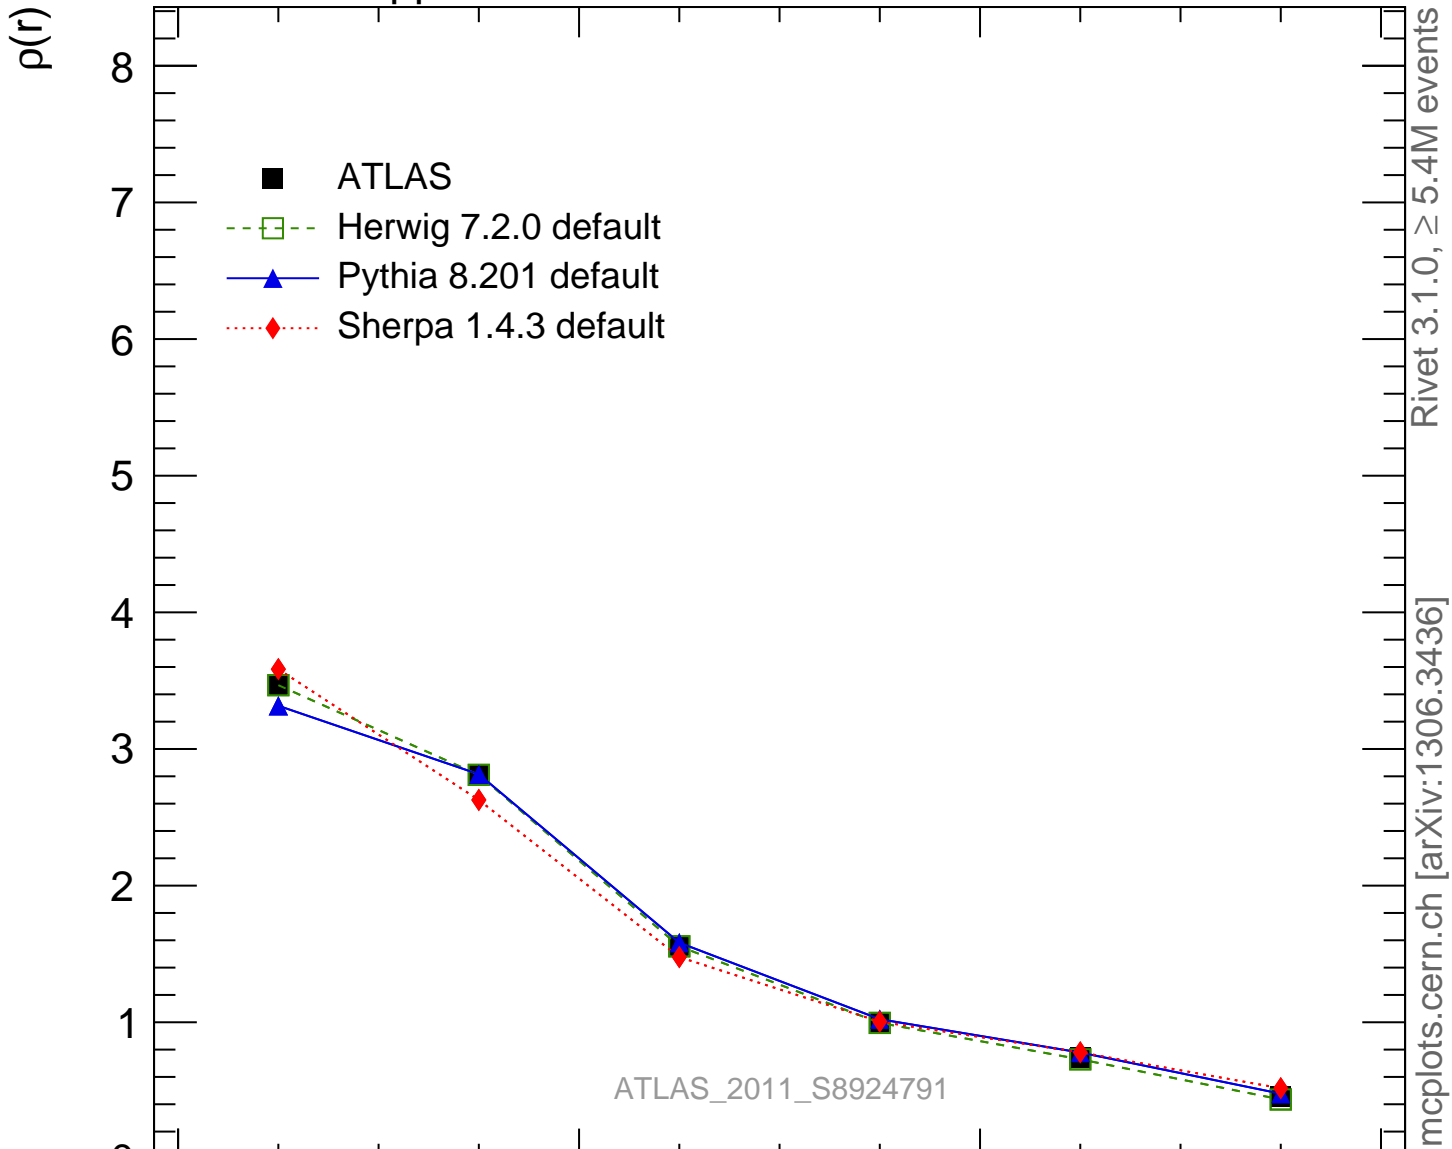

7000 GeV pp

Jets

ATLAS\_2011\_S8924791

Rivet 3.1.0,  $\geq 5.4M$  events  
mcplots.cern.ch [arXiv:1306.3436]