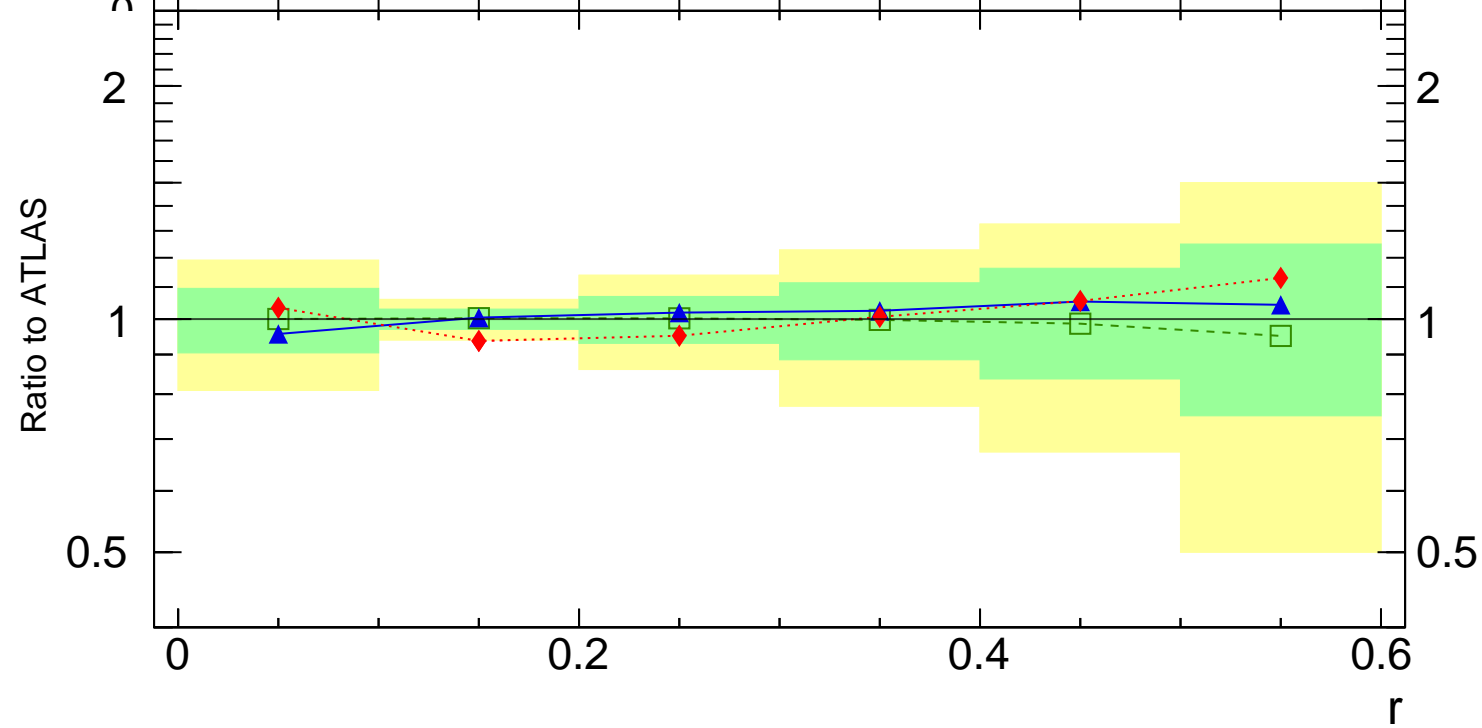

7000 GeV pp

Jets

ATLAS\_2011\_S8924791

Rivet 3.1.0,  $\geq 5.4M$  events  
mcplots.cern.ch [arXiv:1306.3436]