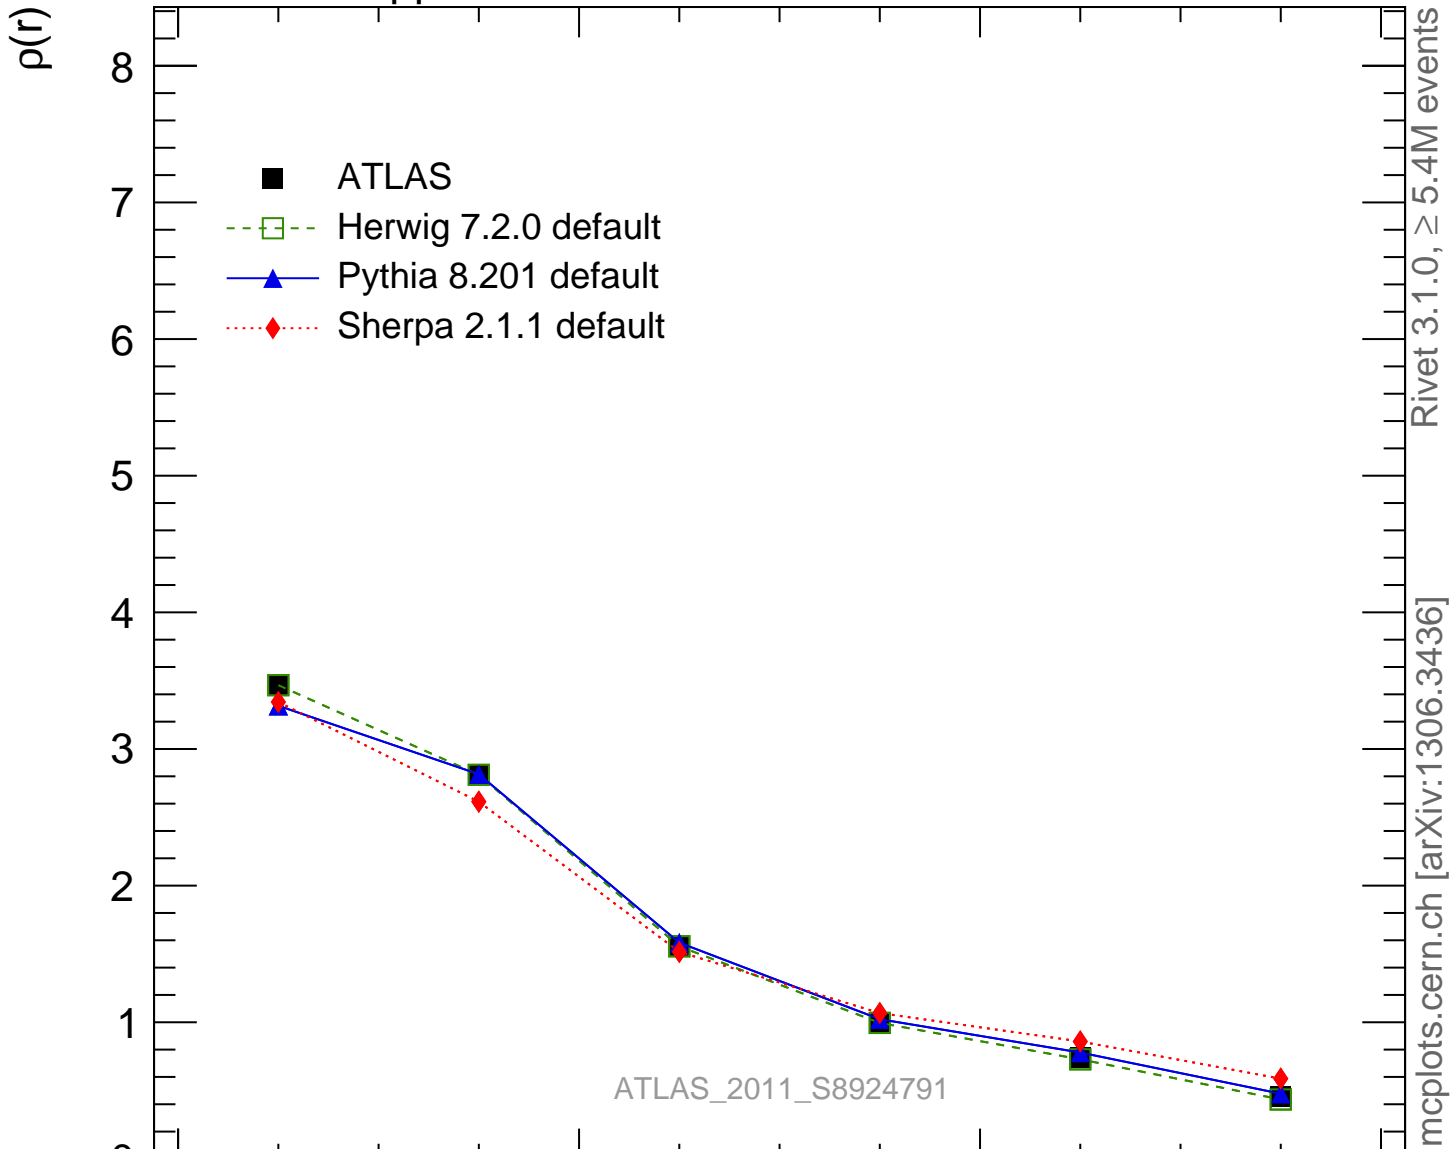

7000 GeV pp

Jets

ATLAS_2011_S8924791

Rivet 3.1.0, ≥ 5.4 M events
mcplots.cern.ch [arXiv:1306.3436]