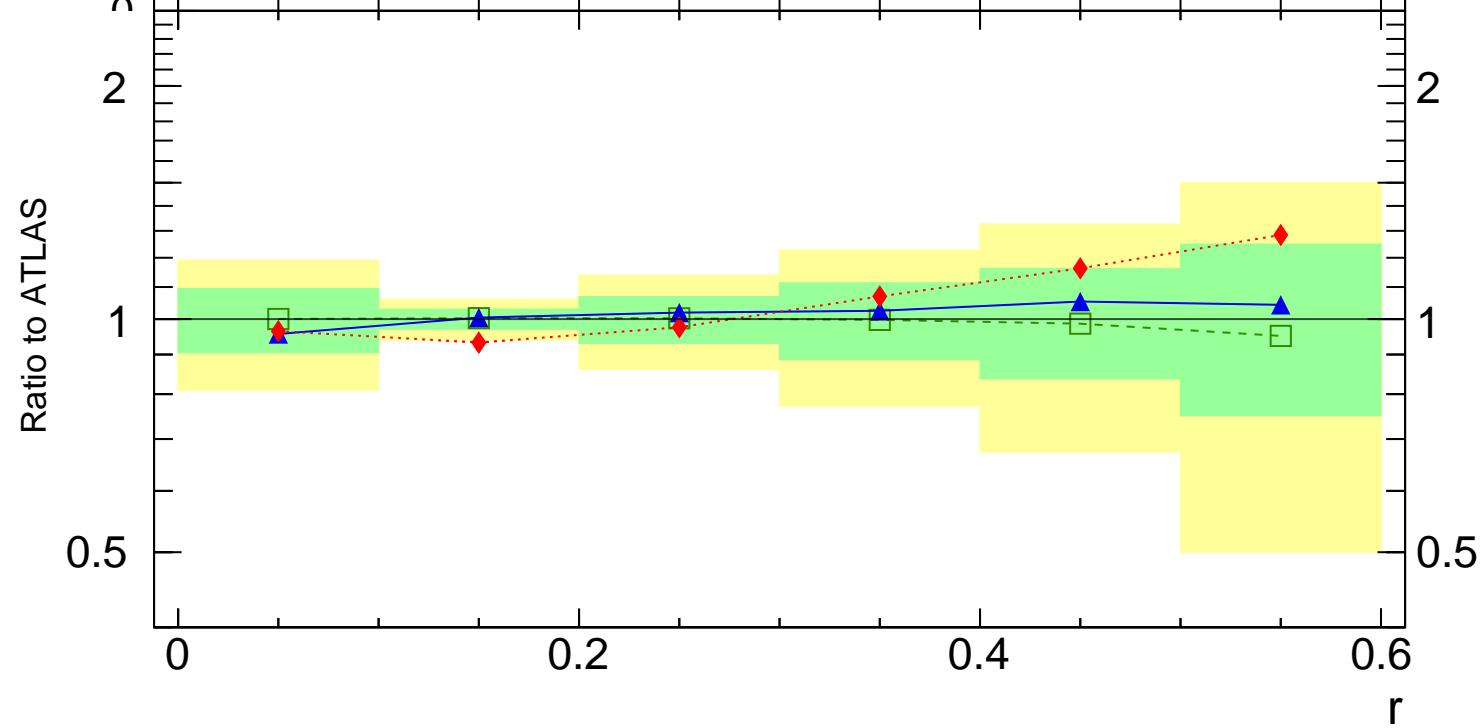

7000 GeV pp

Jets

ATLAS_2011_S8924791

Rivet 3.1.0, ≥ 5.4 M events
mcplots.cern.ch [arXiv:1306.3436]