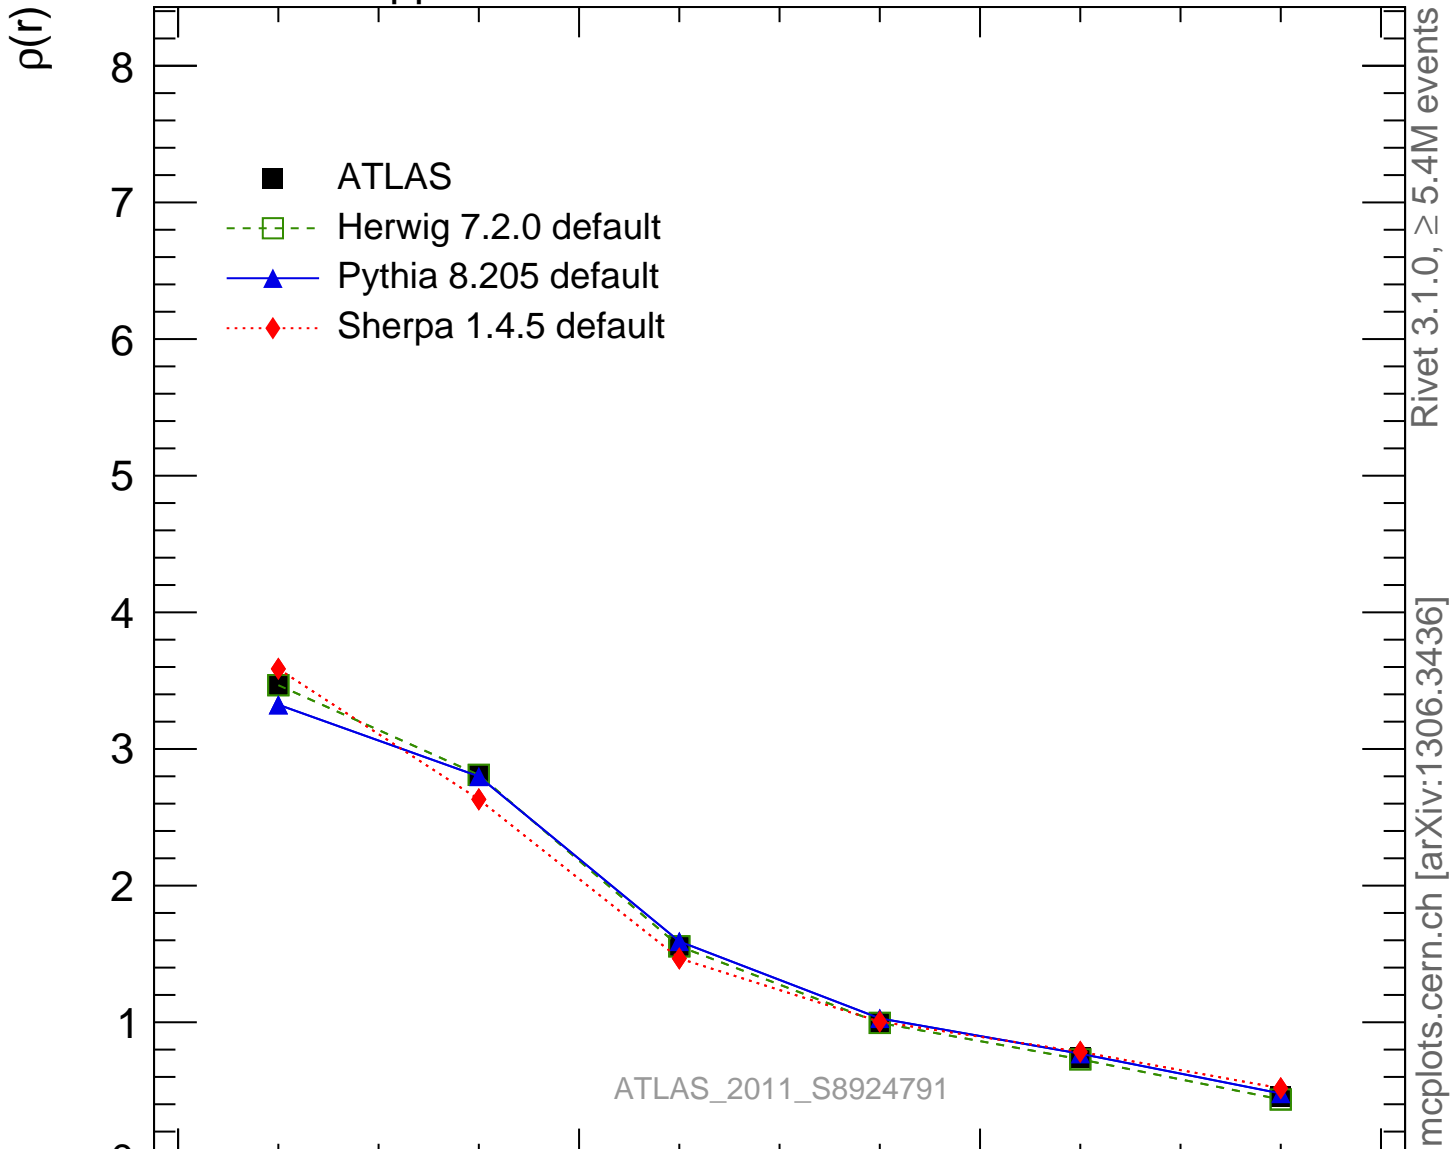

7000 GeV pp

Jets

ATLAS_2011_S8924791

Rivet 3.1.0, $\geq 5.4M$ events
mcplots.cern.ch [arXiv:1306.3436]