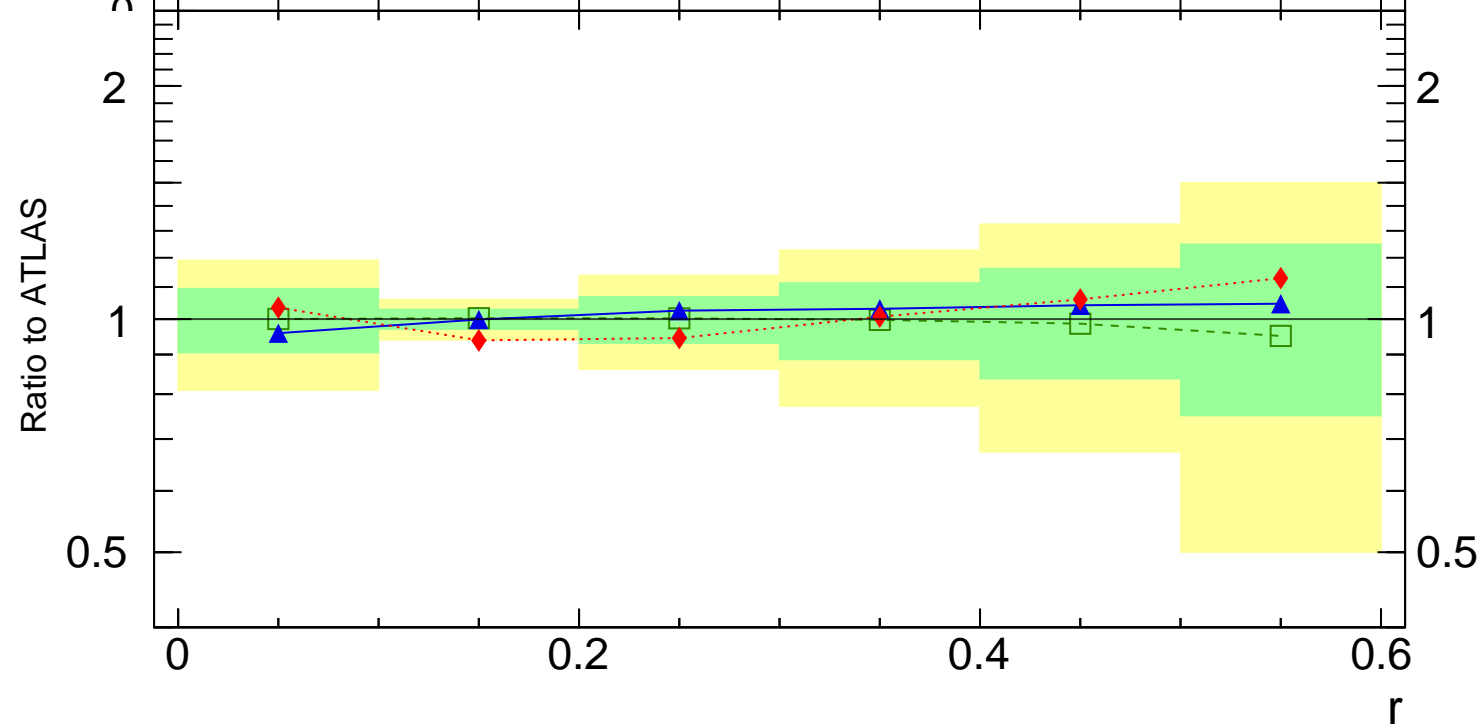

7000 GeV pp

Jets

ATLAS_2011_S8924791

Rivet 3.1.0, $\geq 5.4M$ events
mcplots.cern.ch [arXiv:1306.3436]