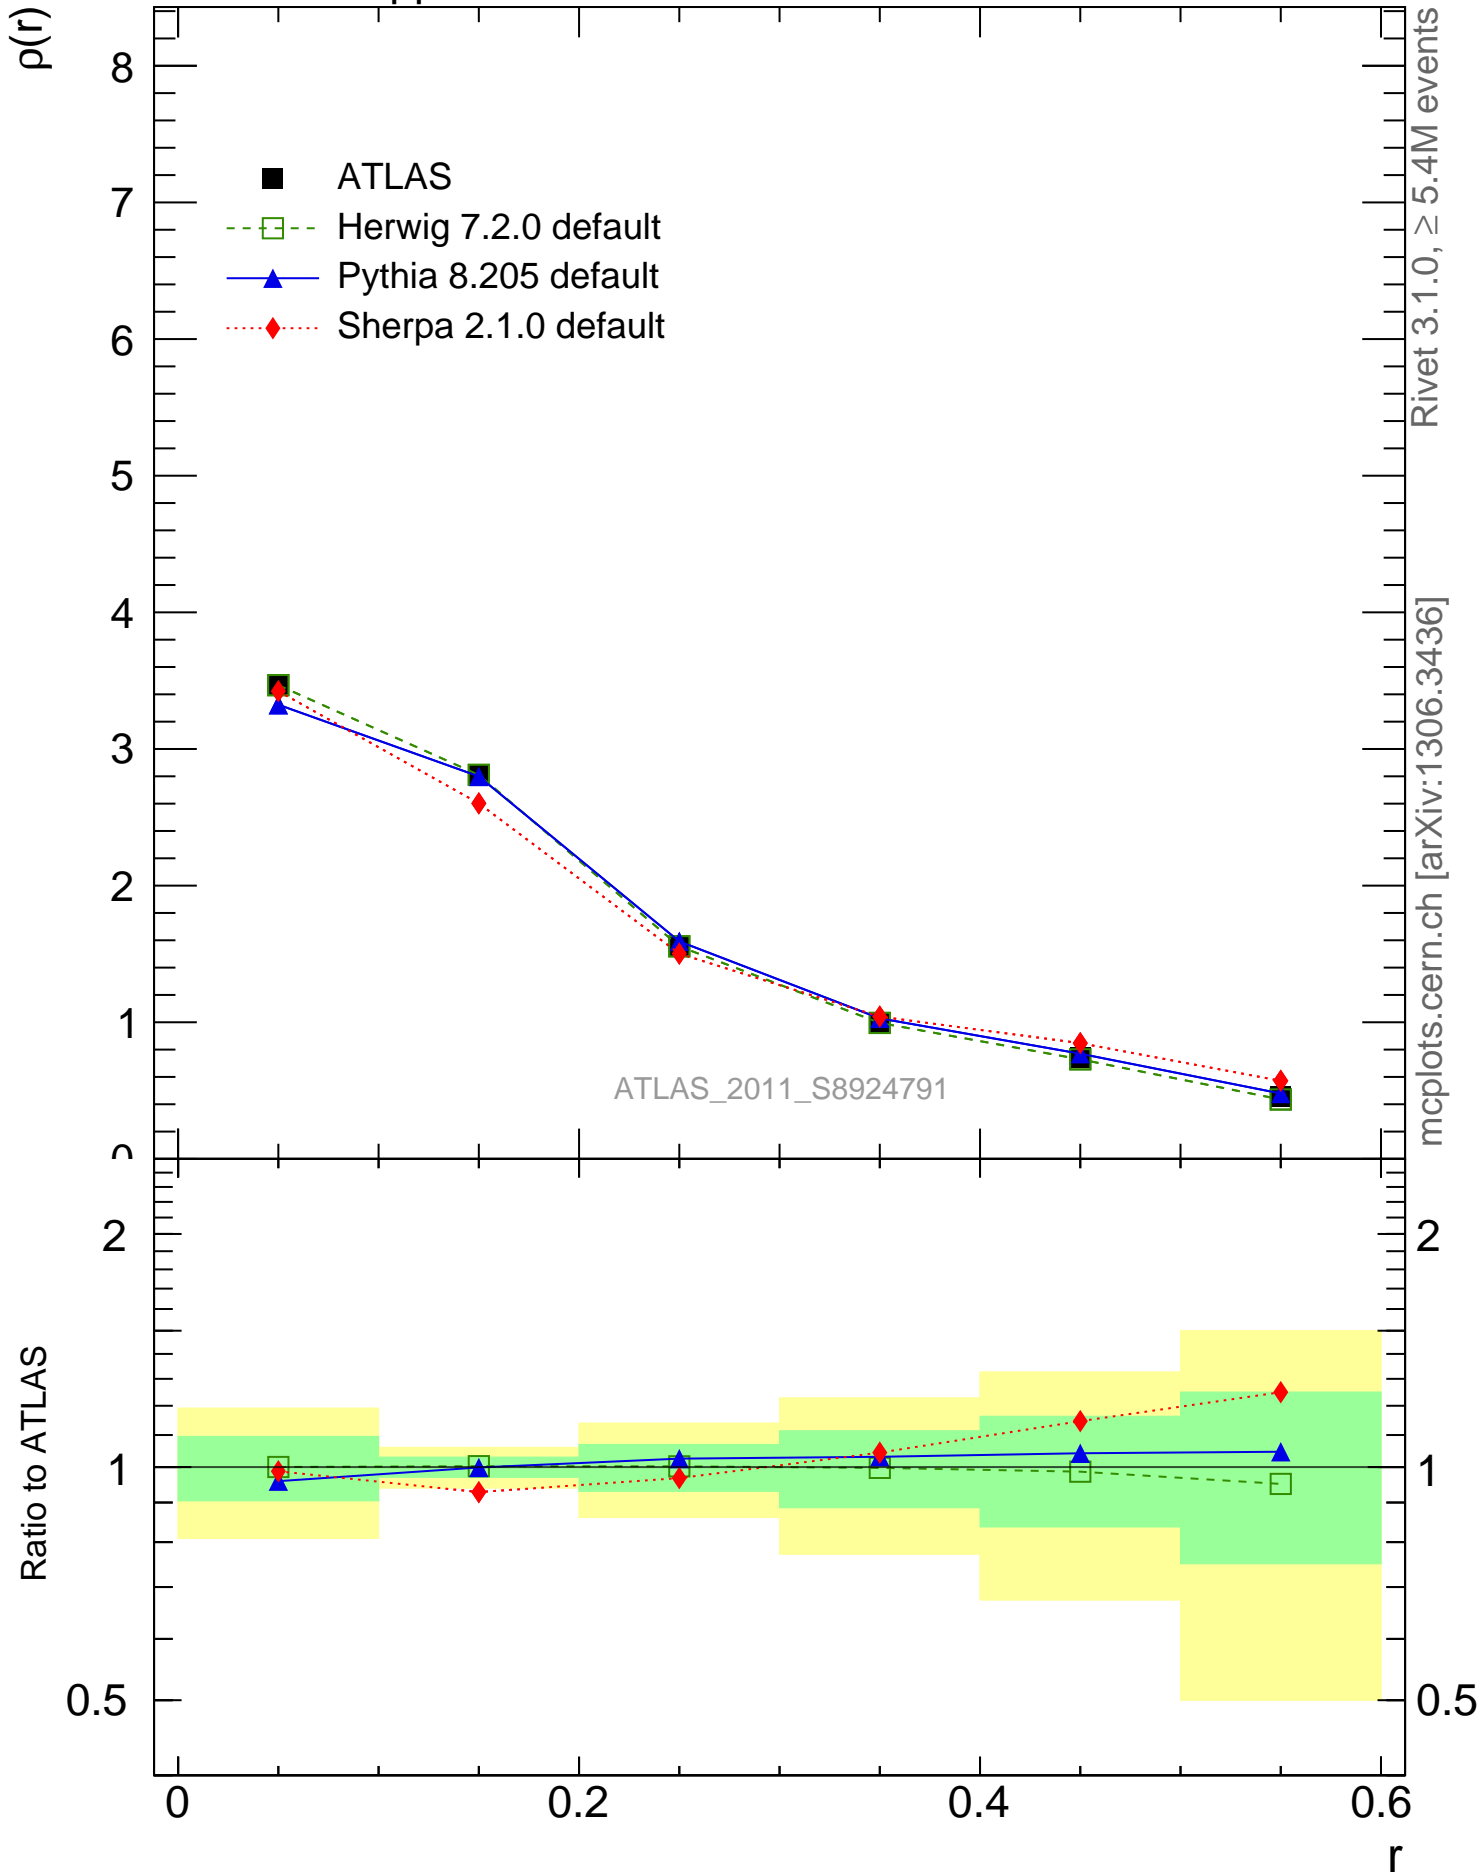

7000 GeV pp

Jets

Rivet 3.1.0, ≥ 5.4M events

mcplots.cern.ch [arXiv:1306.3436]

2

1

0.5

r