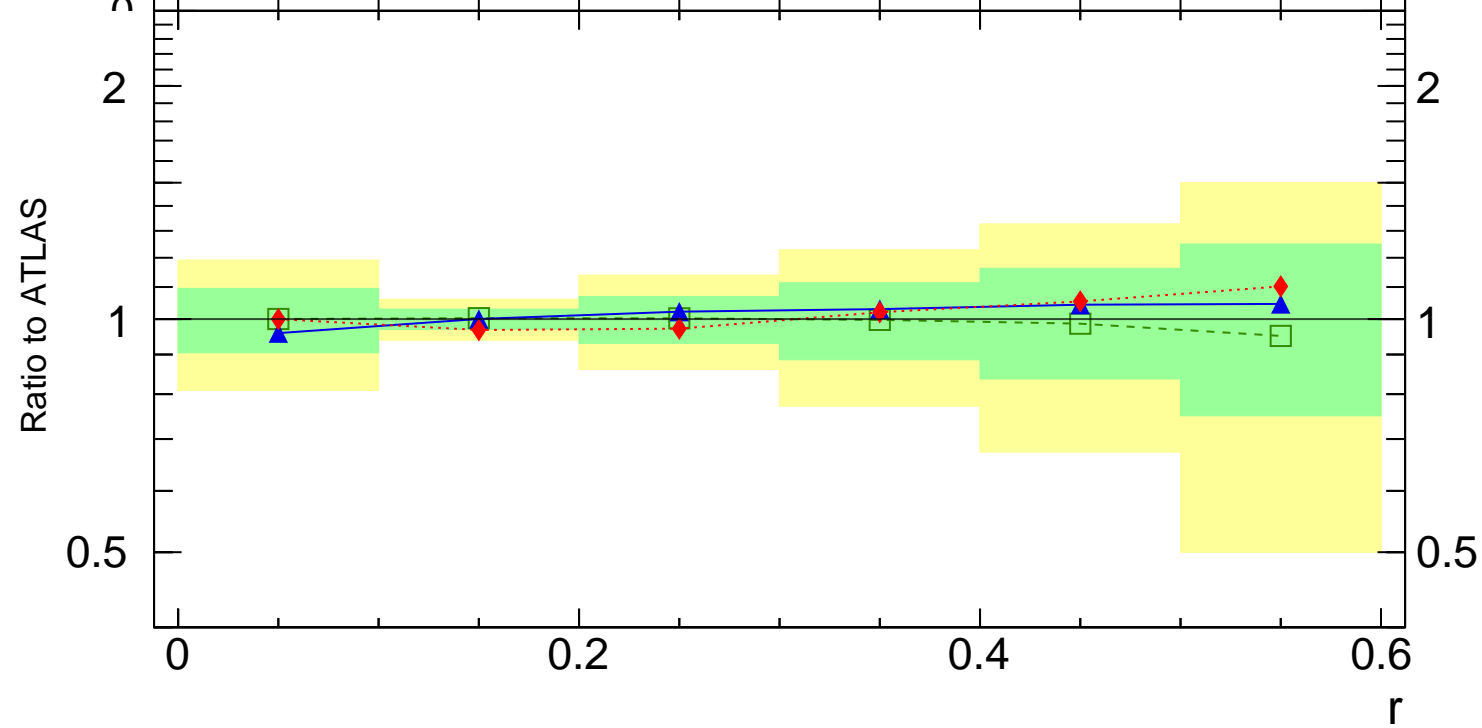

7000 GeV pp

Jets

ATLAS_2011_S8924791

Rivet 3.1.0, ≥ 5.4 M events
mcplots.cern.ch [arXiv:1306.3436]