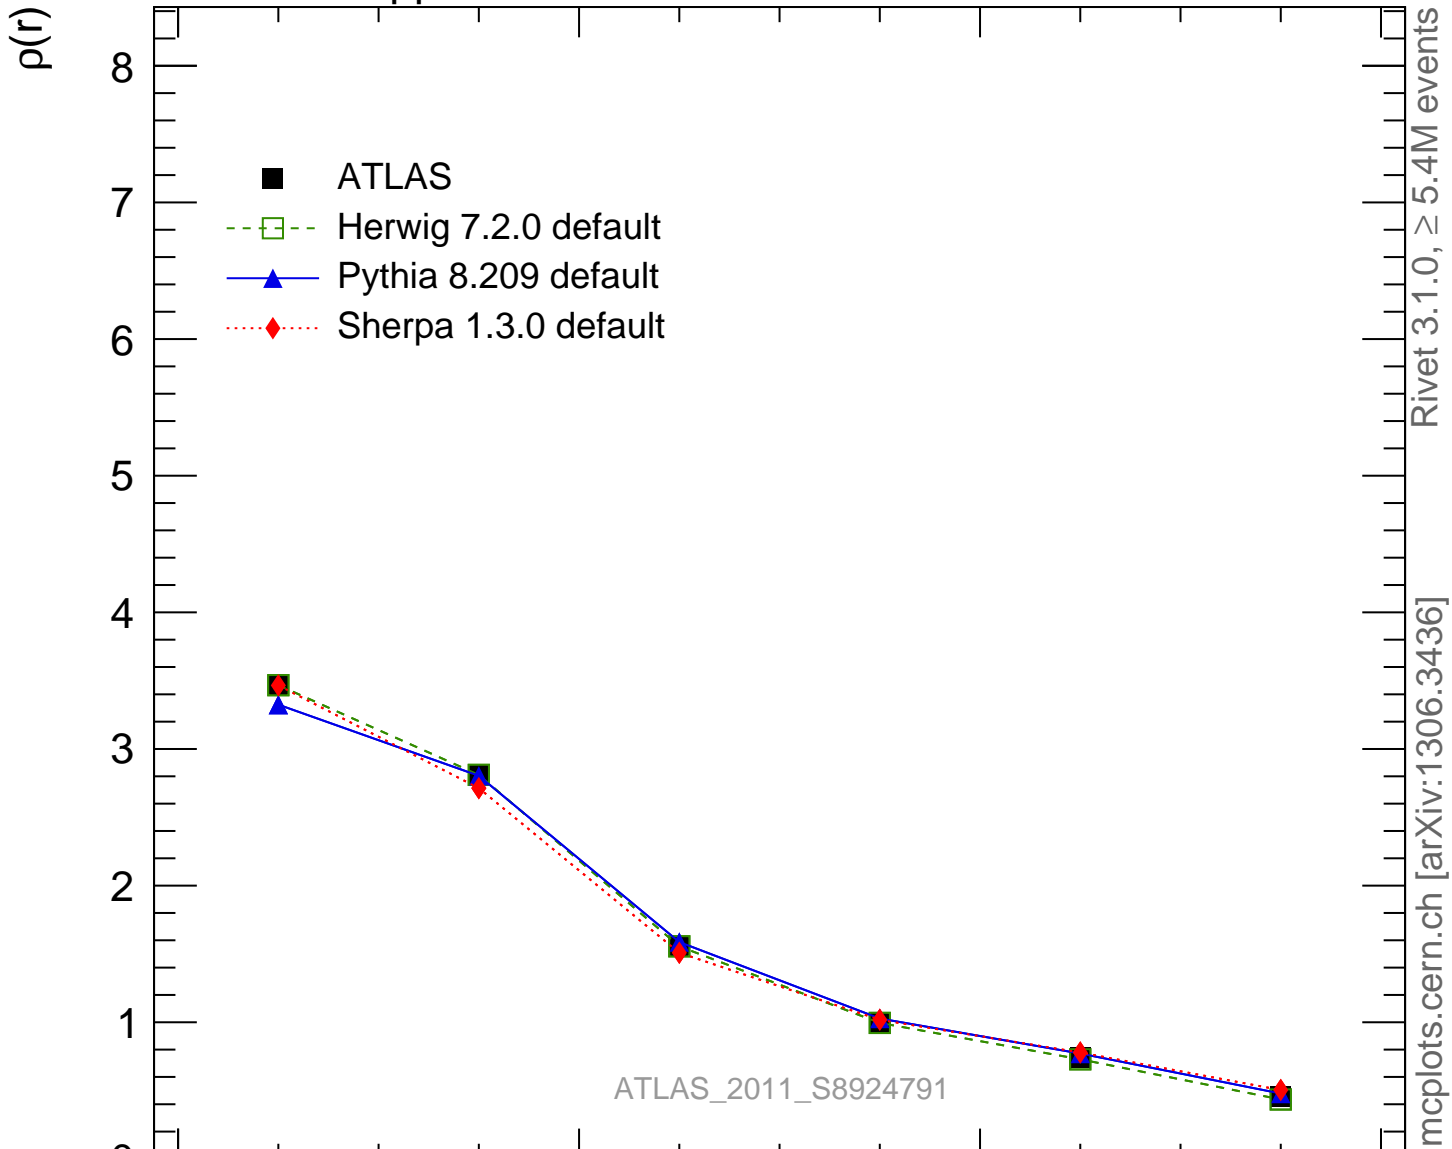

7000 GeV pp

Jets

ATLAS_2011_S8924791

Rivet 3.1.0, ≥ 5.4 M events
mcplots.cern.ch [arXiv:1306.3436]