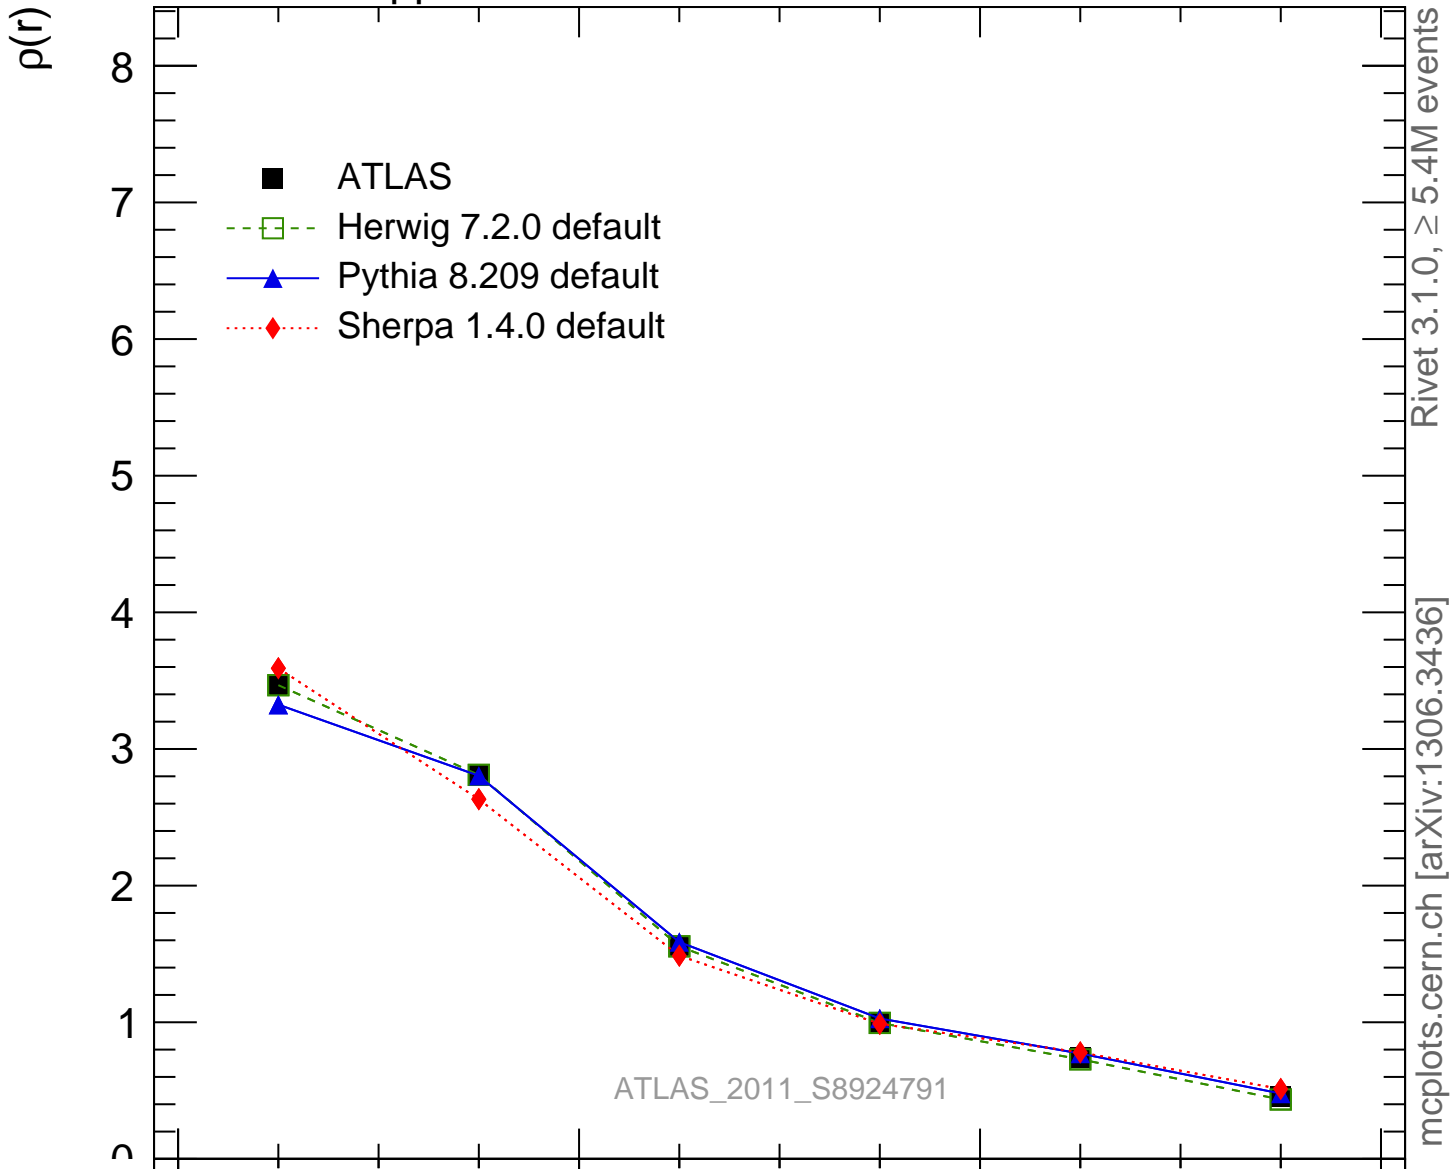

7000 GeV pp

Jets

ATLAS_2011_S8924791

Rivet 3.1.0, ≥ 5.4 M events
mcplots.cern.ch [arXiv:1306.3436]