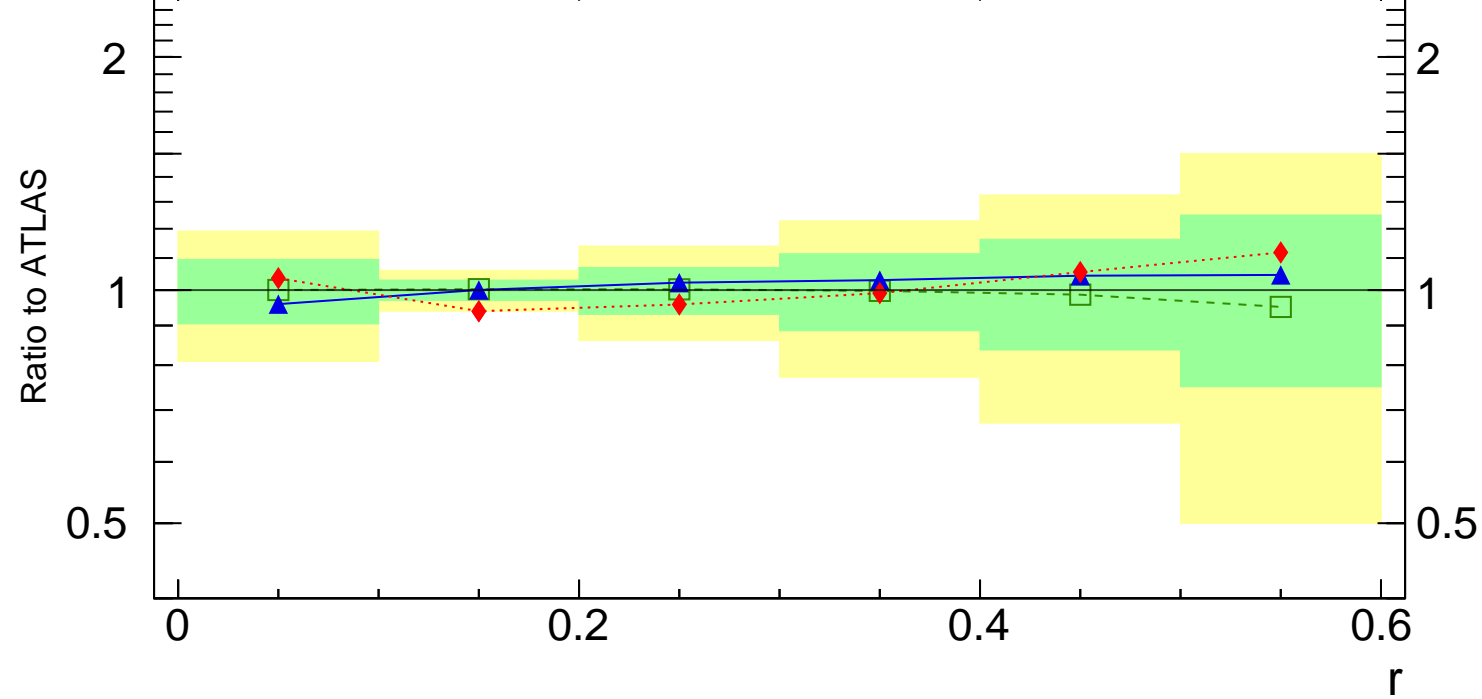

7000 GeV pp

Jets

ATLAS_2011_S8924791

Rivet 3.1.0, ≥ 5.4 M events
mcplots.cern.ch [arXiv:1306.3436]