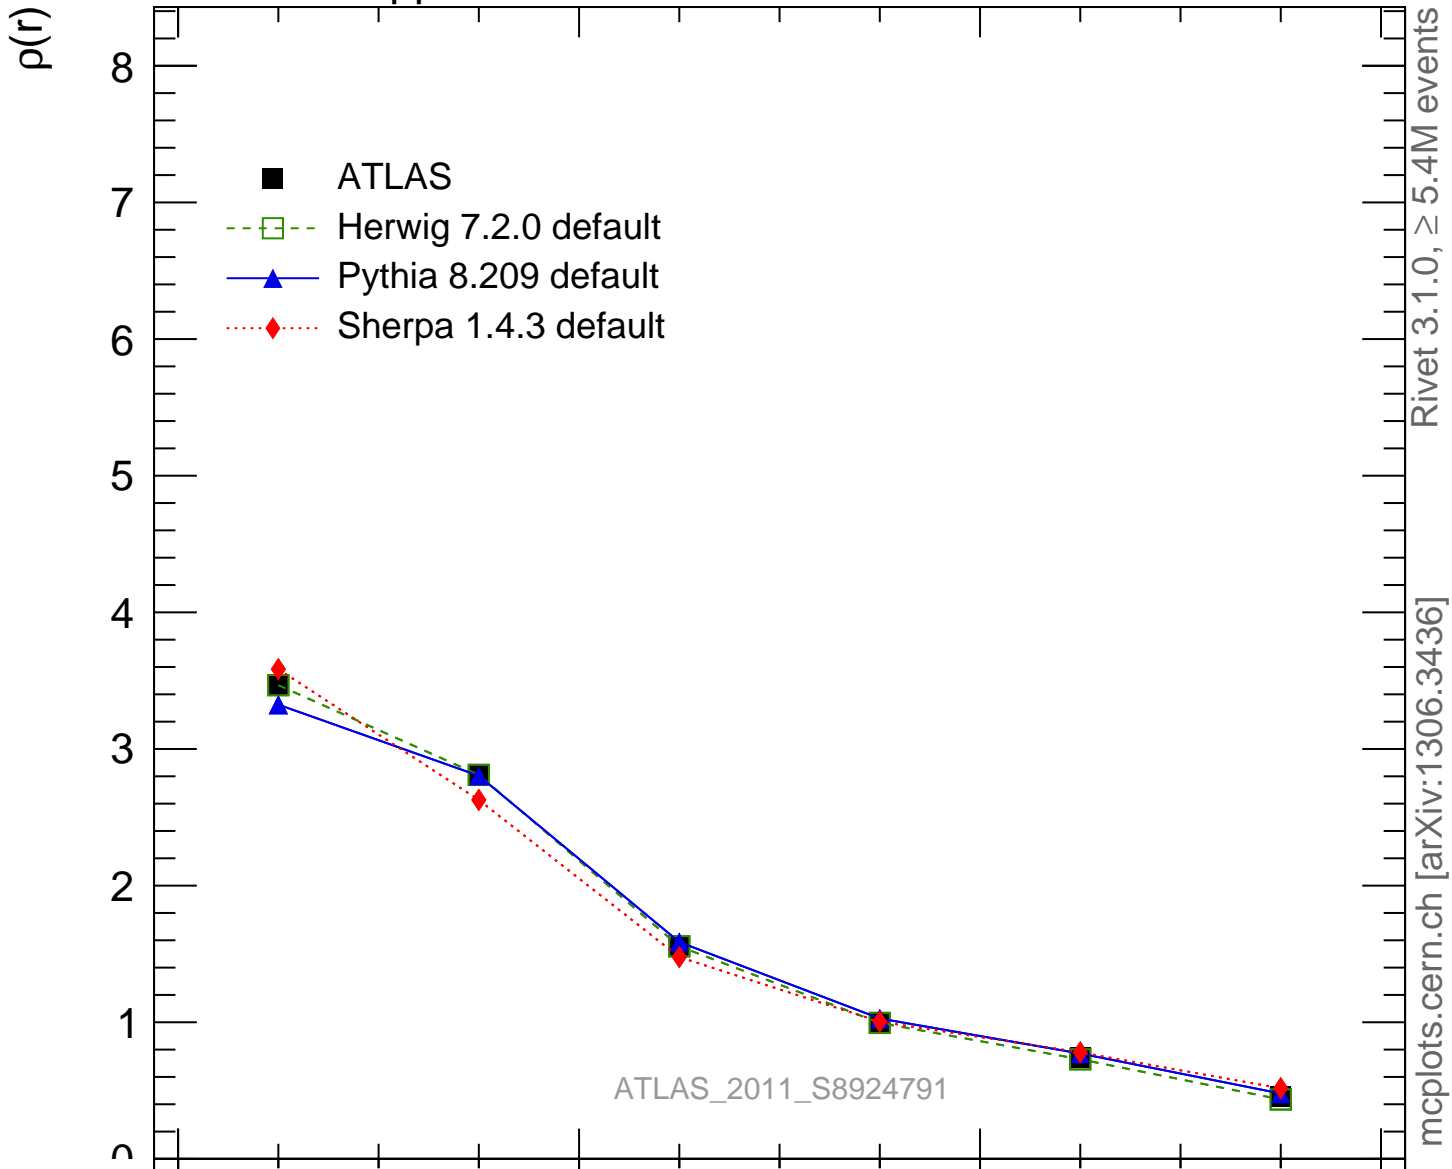

7000 GeV pp

Jets

ATLAS_2011_S8924791

Rivet 3.1.0, $\geq 5.4M$ events
mcplots.cern.ch [arXiv:1306.3436]