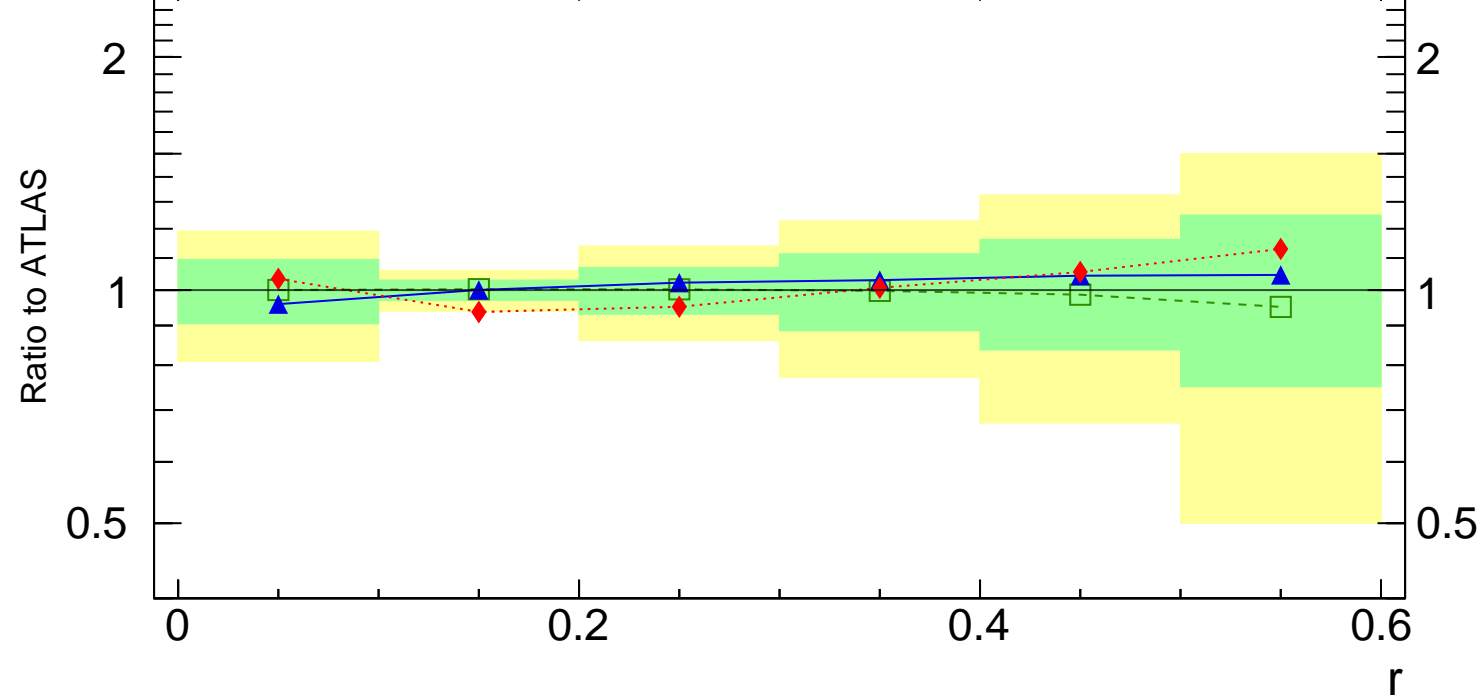

7000 GeV pp

Jets

ATLAS_2011_S8924791

Rivet 3.1.0, $\geq 5.4M$ events
mcplots.cern.ch [arXiv:1306.3436]