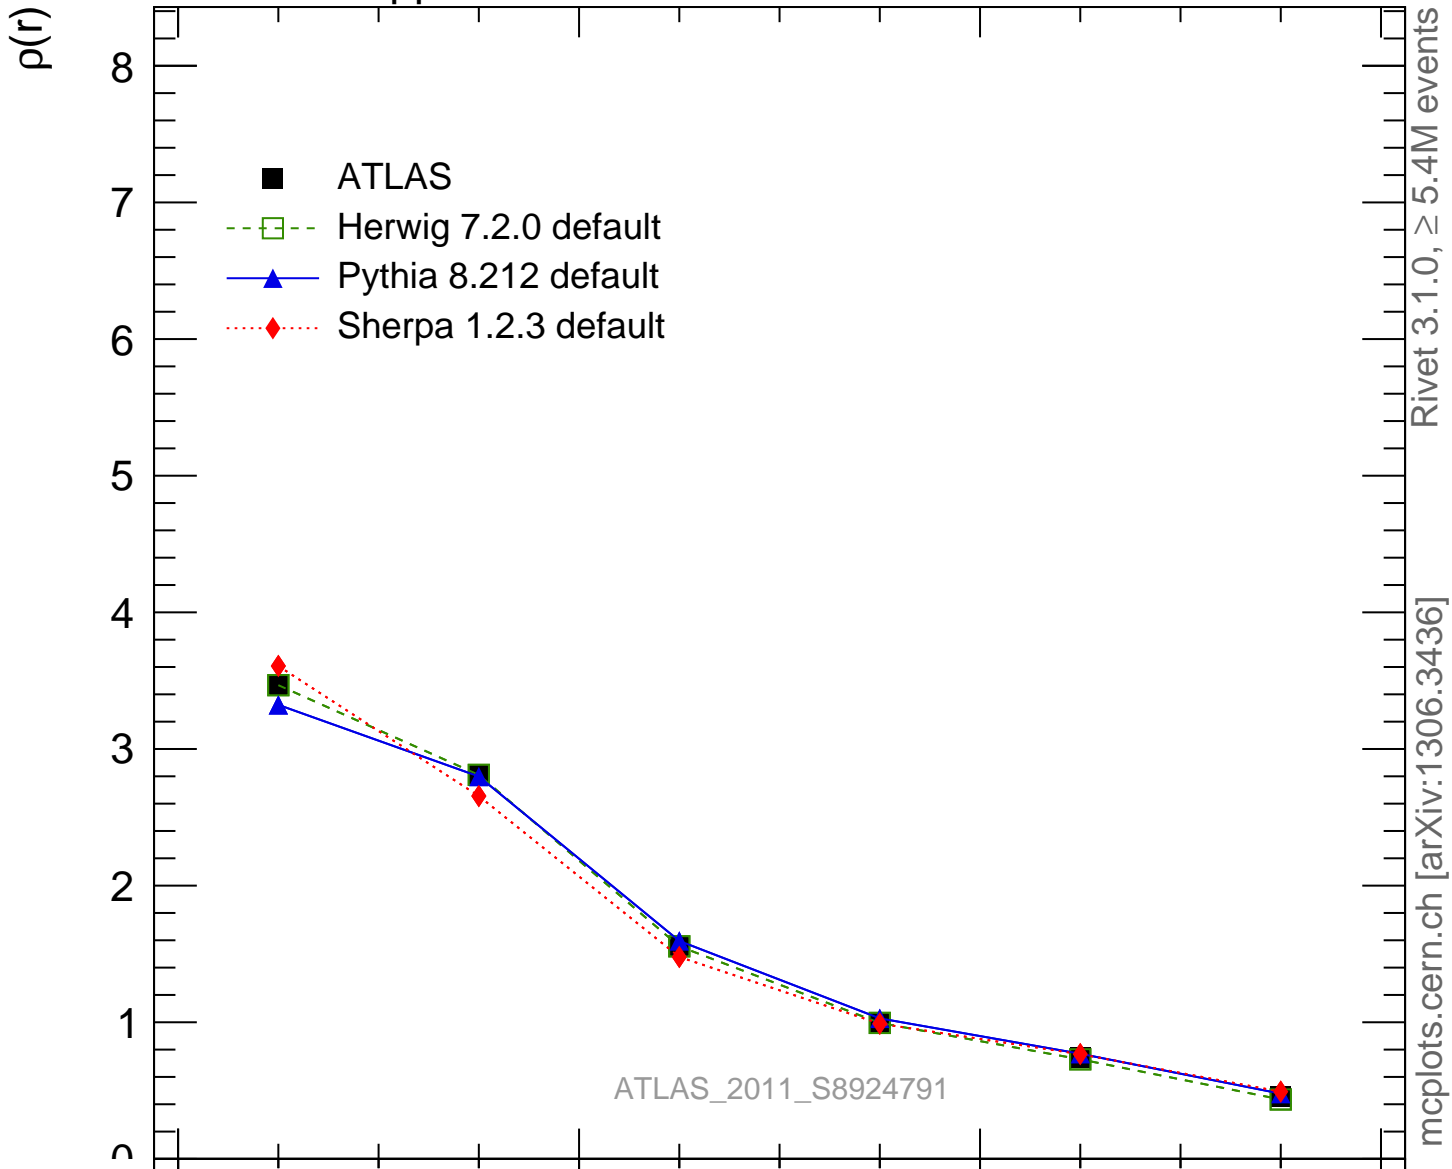

7000 GeV pp

Jets

ATLAS_2011_S8924791

Rivet 3.1.0, $\geq 5.4M$ events
mcplots.cern.ch [arXiv:1306.3436]