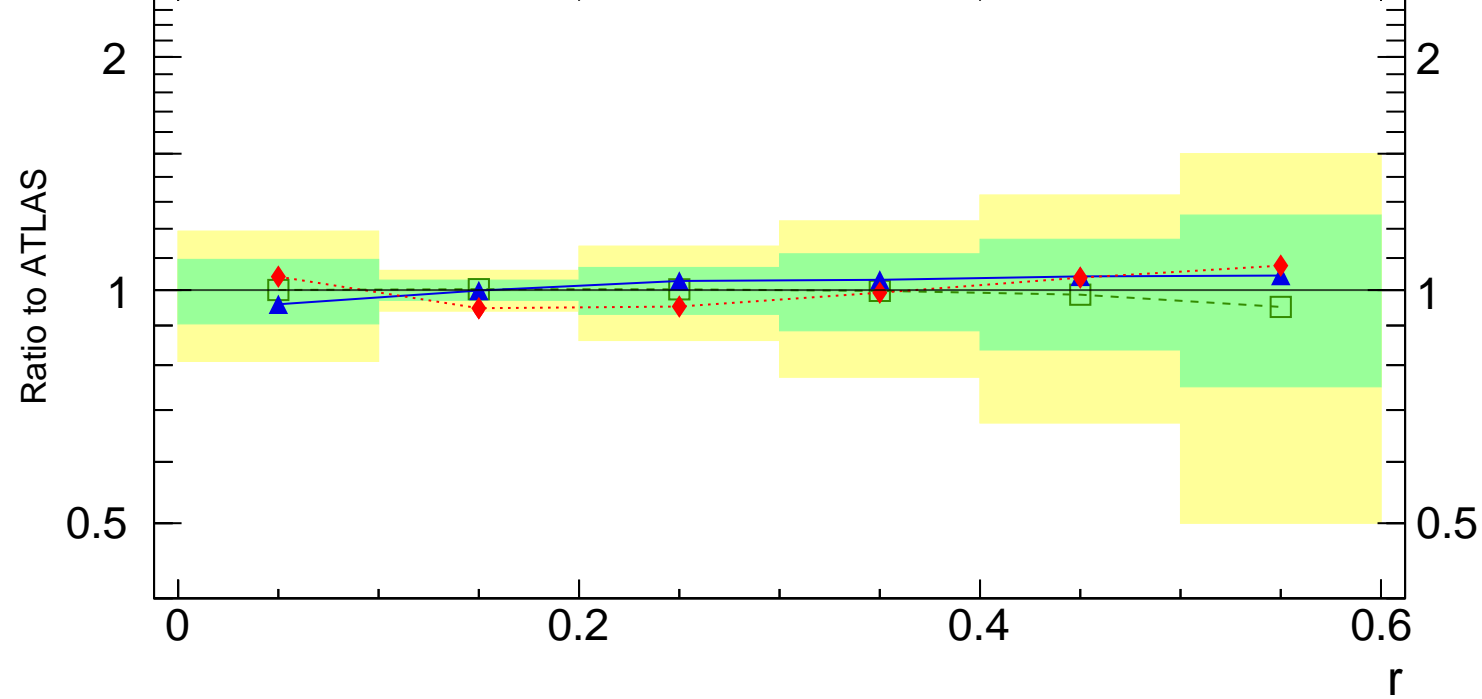

7000 GeV pp

Jets

ATLAS_2011_S8924791

Rivet 3.1.0, $\geq 5.4M$ events
mcplots.cern.ch [arXiv:1306.3436]