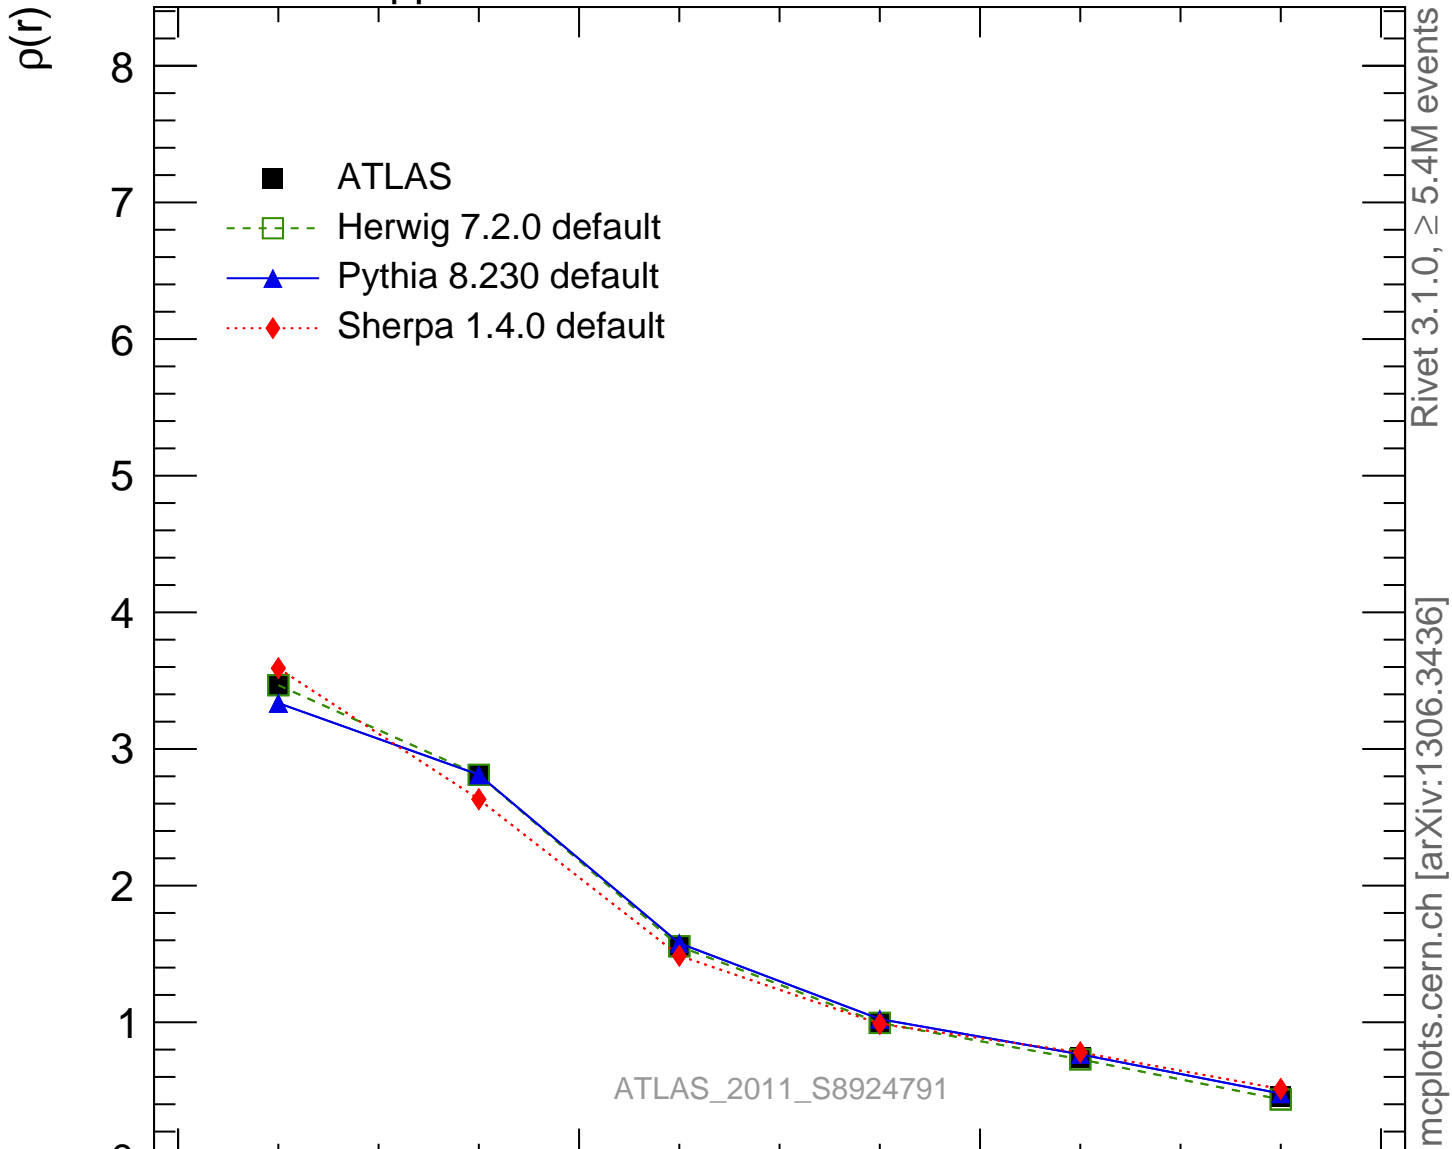

7000 GeV pp

Jets

ATLAS_2011_S8924791

Rivet 3.1.0, $\geq 5.4M$ events
mcplots.cern.ch [arXiv:1306.3436]