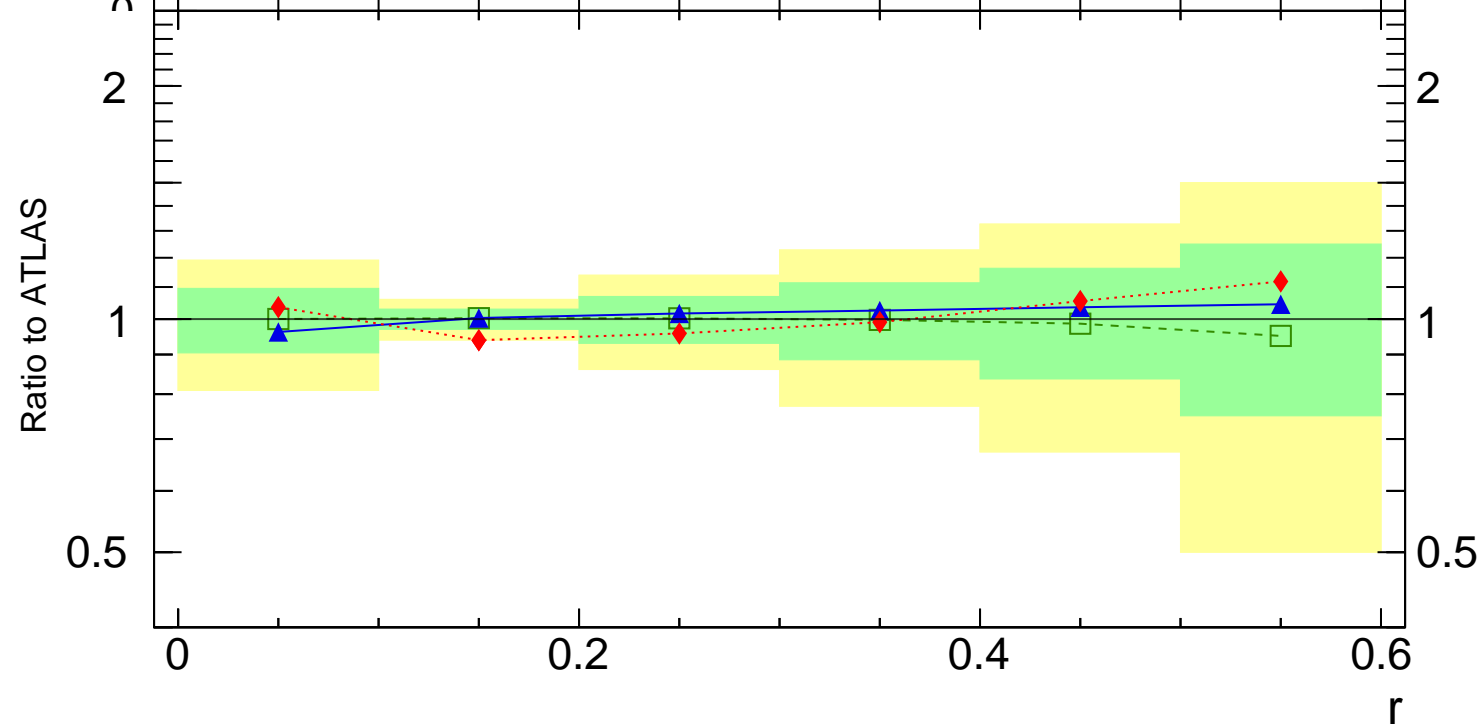

7000 GeV pp

Jets

ATLAS_2011_S8924791

Rivet 3.1.0, $\geq 5.4M$ events
mcplots.cern.ch [arXiv:1306.3436]