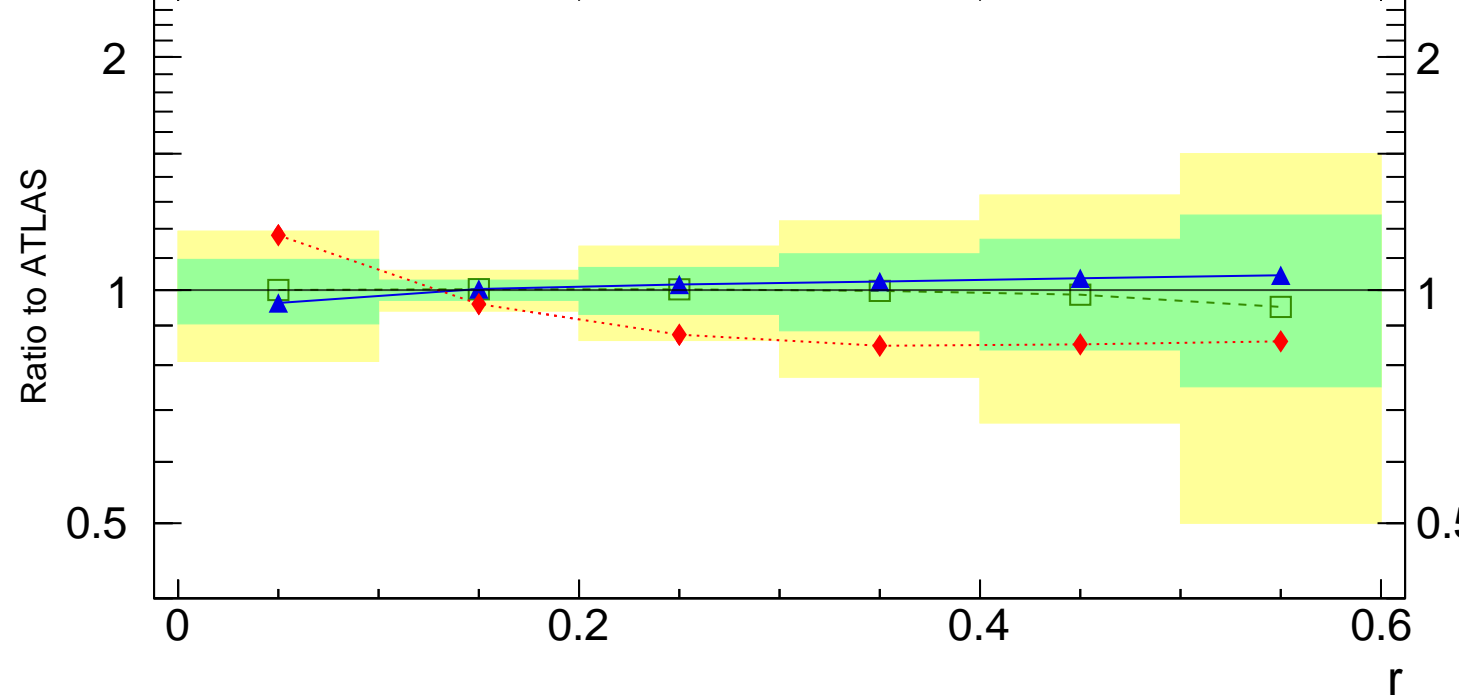

7000 GeV pp

Jets

Rivet 3.1.0, ≥ 5.4M events  
mcplots.cern.ch [arXiv:1306.3436]