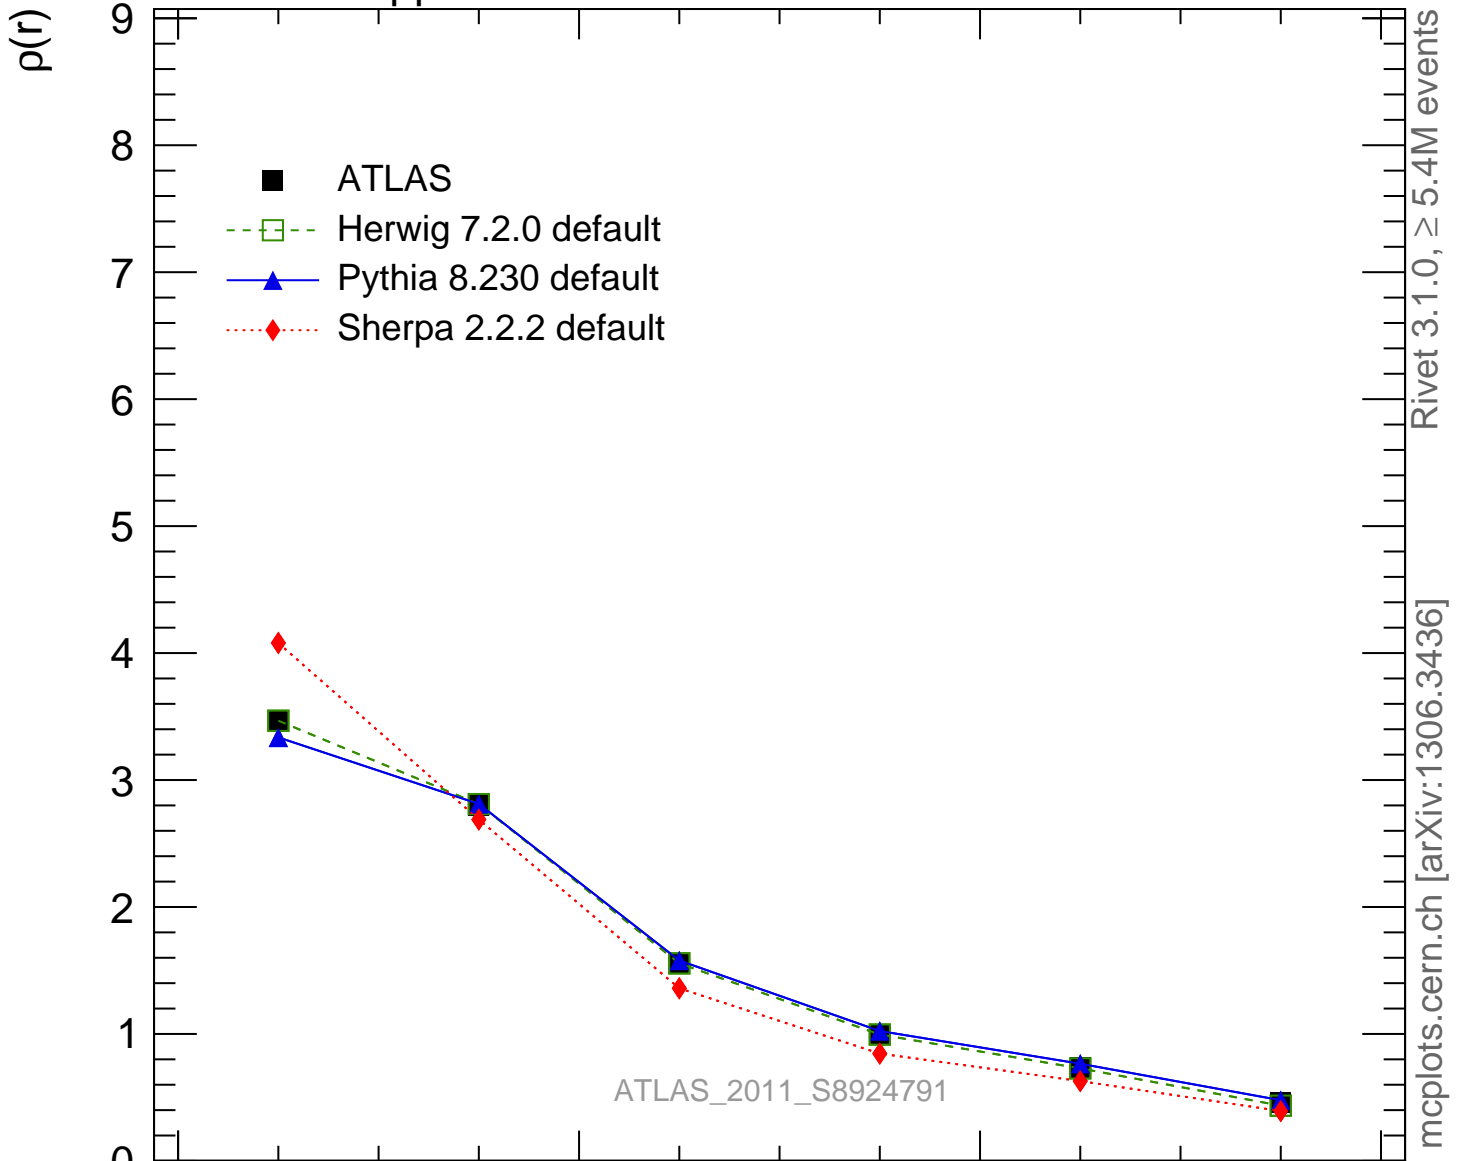

7000 GeV pp

Jets

Rivet 3.1.0, ≥ 5.4M events  
mcplots.cern.ch [arXiv:1306.3436]