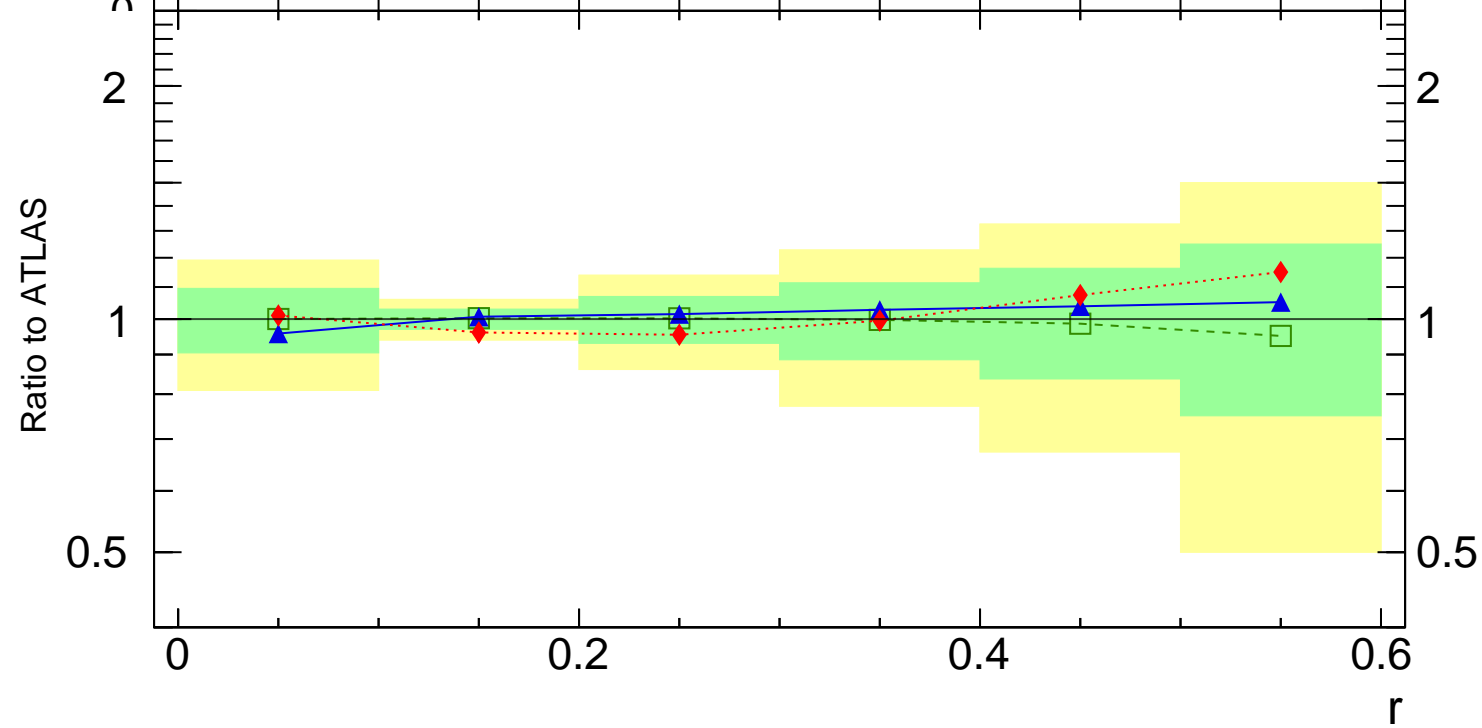

7000 GeV pp

Jets

ATLAS\_2011\_S8924791

Rivet 3.1.0,  $\geq 5.4M$  events  
mcplots.cern.ch [arXiv:1306.3436]