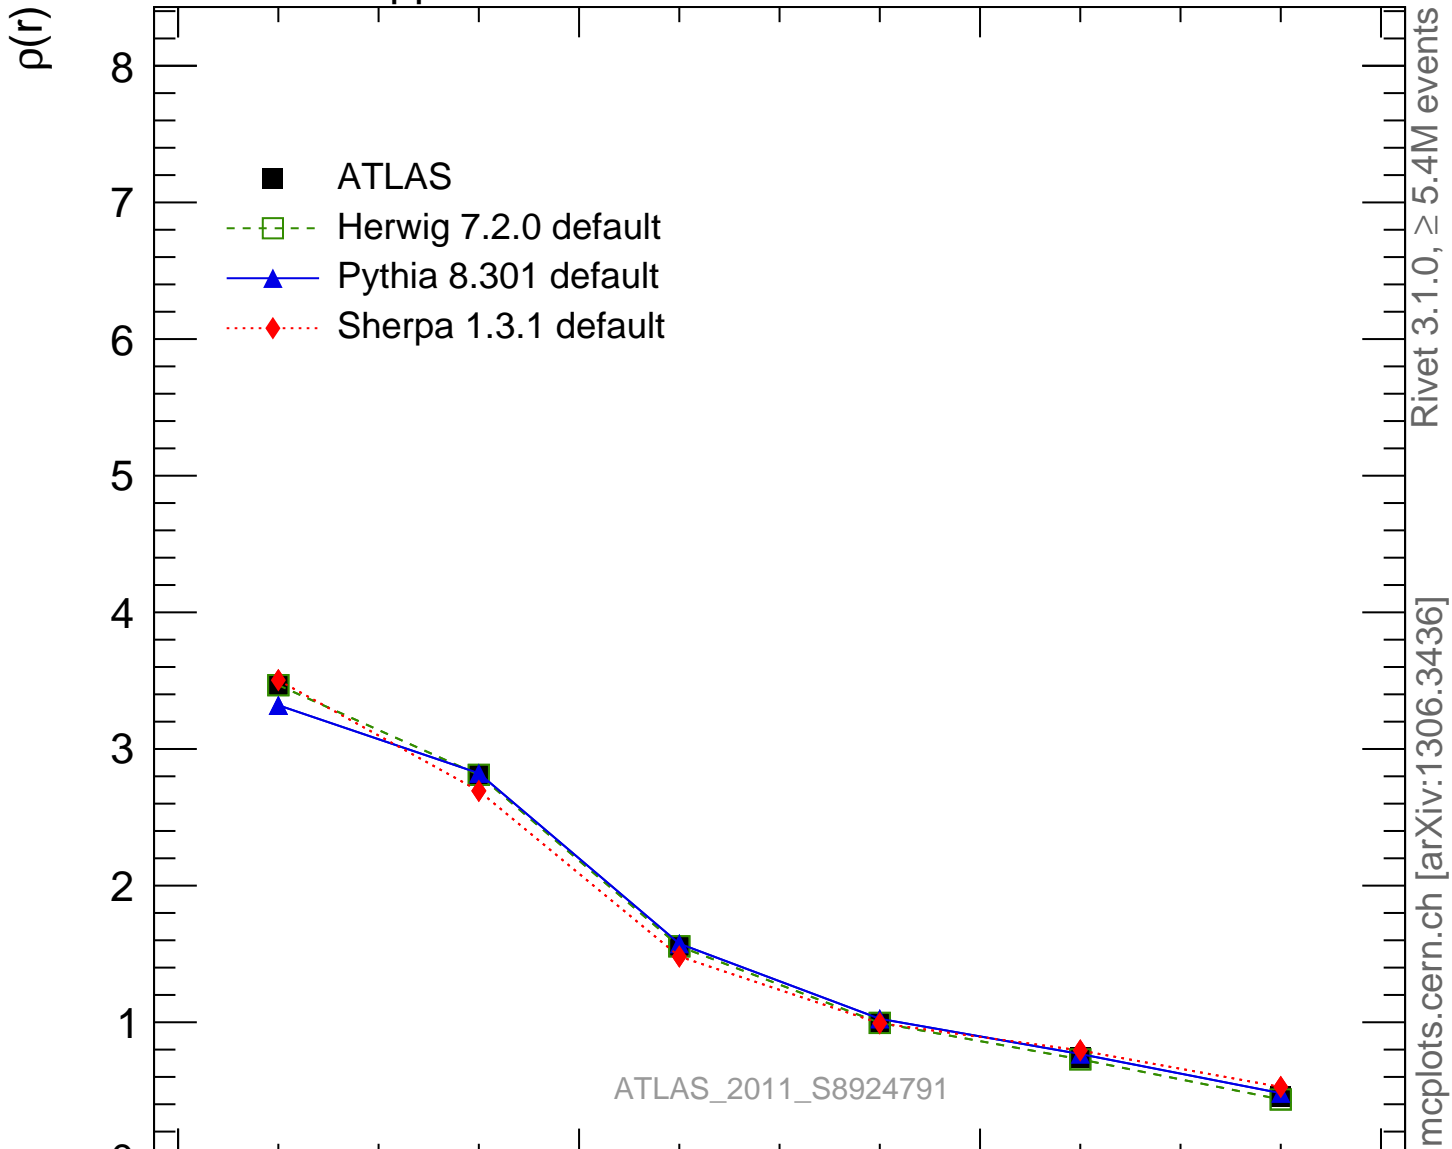

7000 GeV pp

Jets

ATLAS\_2011\_S8924791

Rivet 3.1.0,  $\geq 5.4M$  events  
mcplots.cern.ch [arXiv:1306.3436]