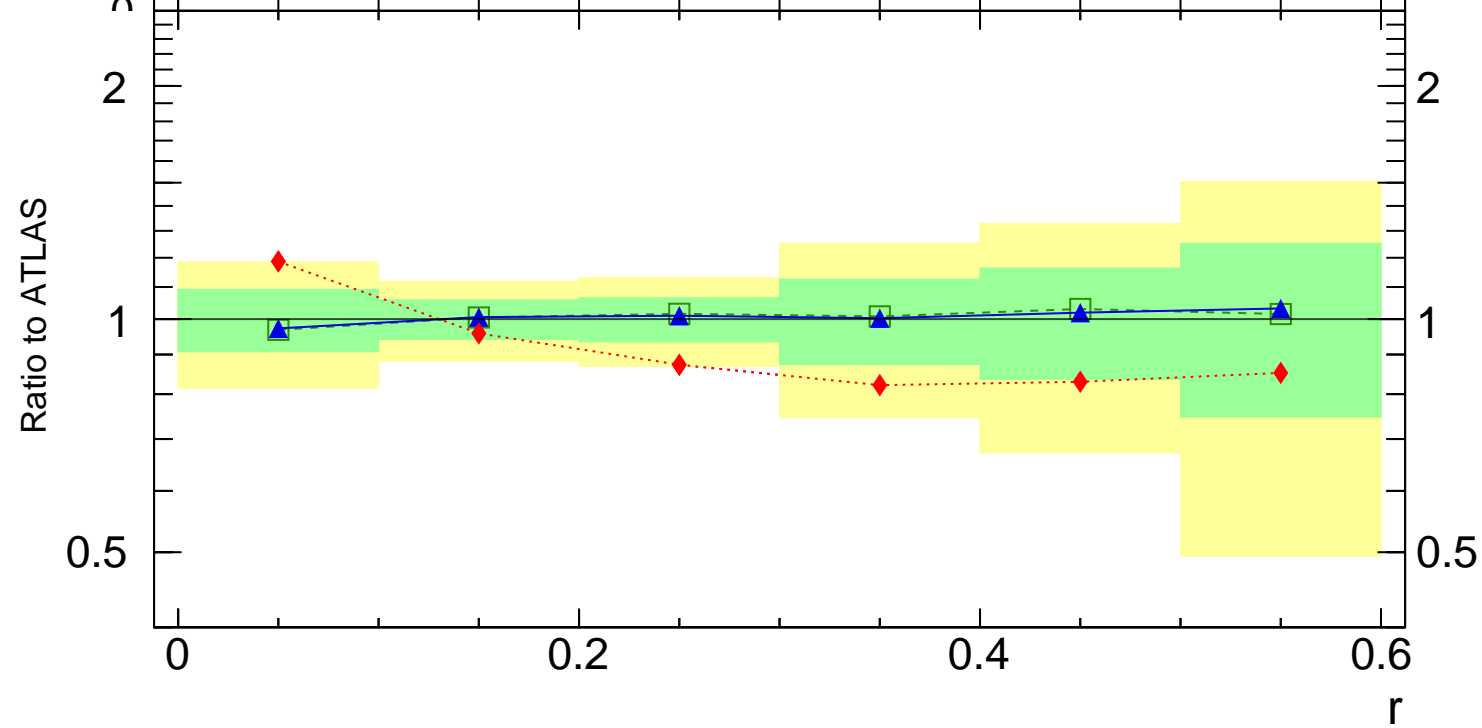

7000 GeV pp

Jets

Rivet 3.1.0, ≥ 7.1 M events
mcplots.cern.ch [arXiv:1306.3436]