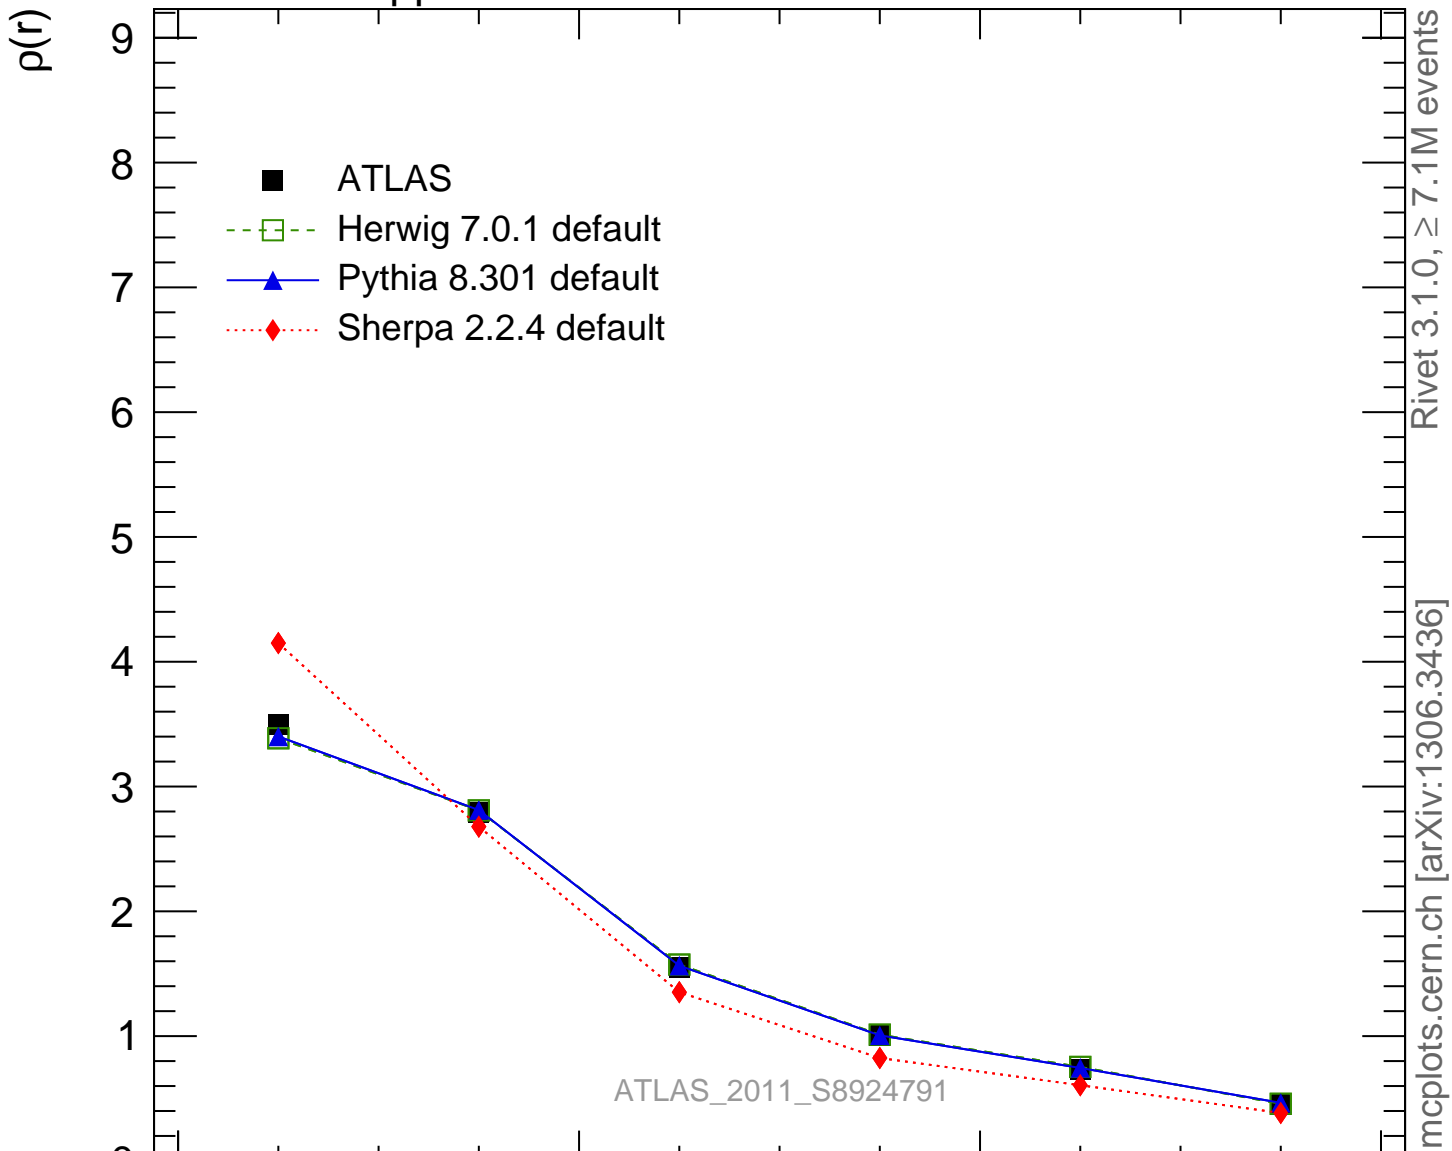

7000 GeV pp

Jets

Rivet 3.1.0, ≥ 7.1 M events
mcplots.cern.ch [arXiv:1306.3436]