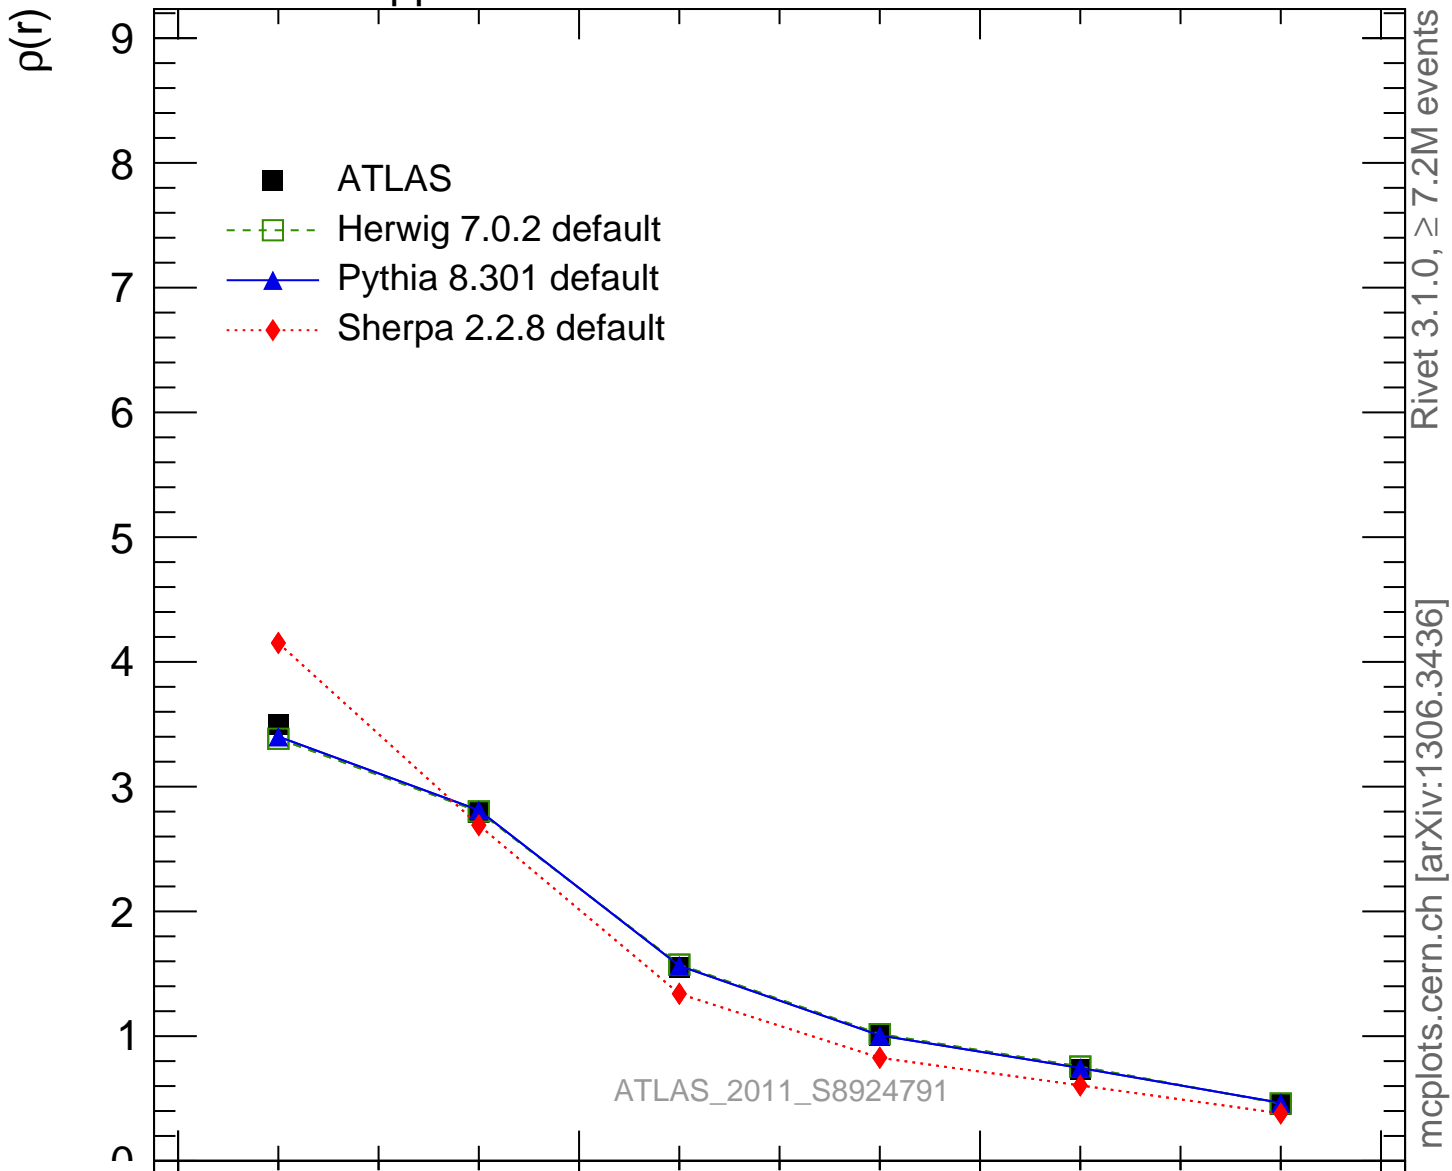

7000 GeV pp

Jets

Rivet 3.1.0,  $\geq 7.2$ M events  
mcplots.cern.ch [arXiv:1306.3436]