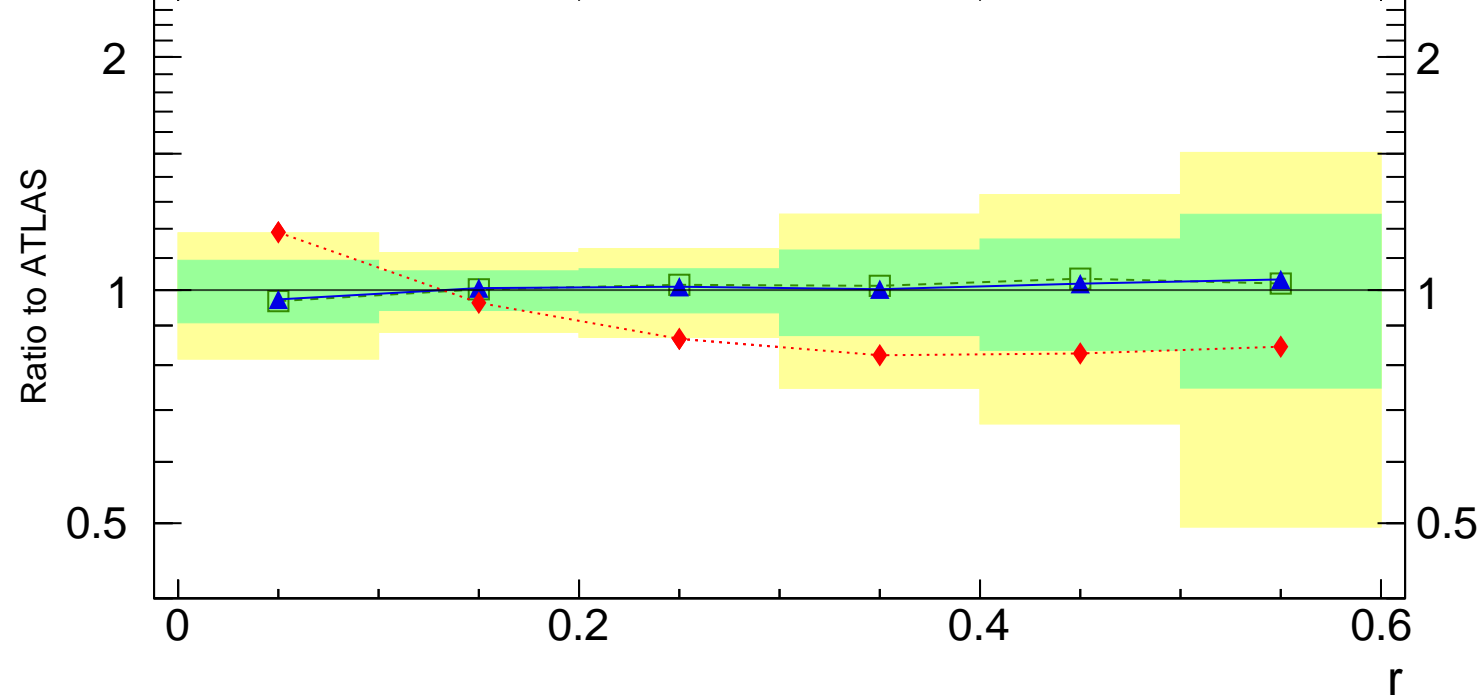

7000 GeV pp

Jets

Rivet 3.1.0,  $\geq 7.2$ M events  
mcplots.cern.ch [arXiv:1306.3436]