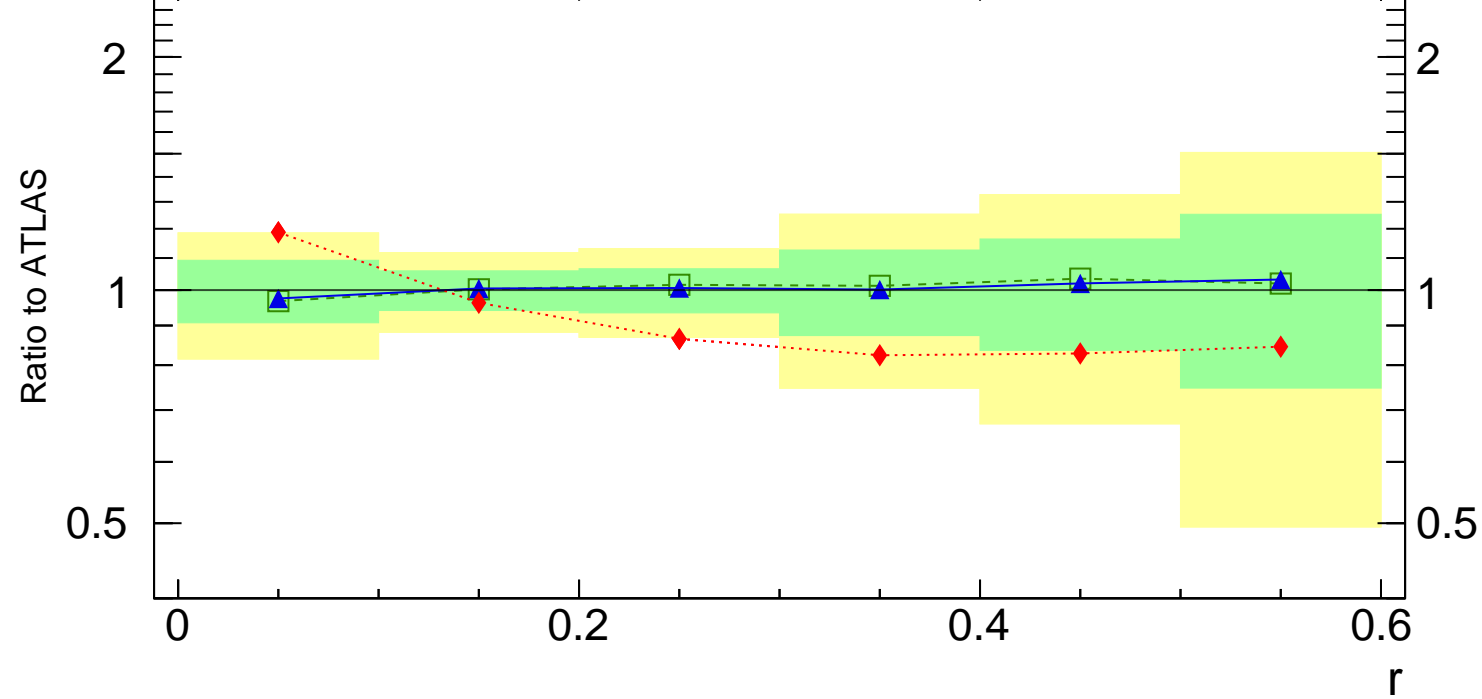

7000 GeV pp

Jets

ATLAS_2011_S8924791

Rivet 3.1.0, $\geq 7.5M$ events
mcplots.cern.ch [arXiv:1306.3436]