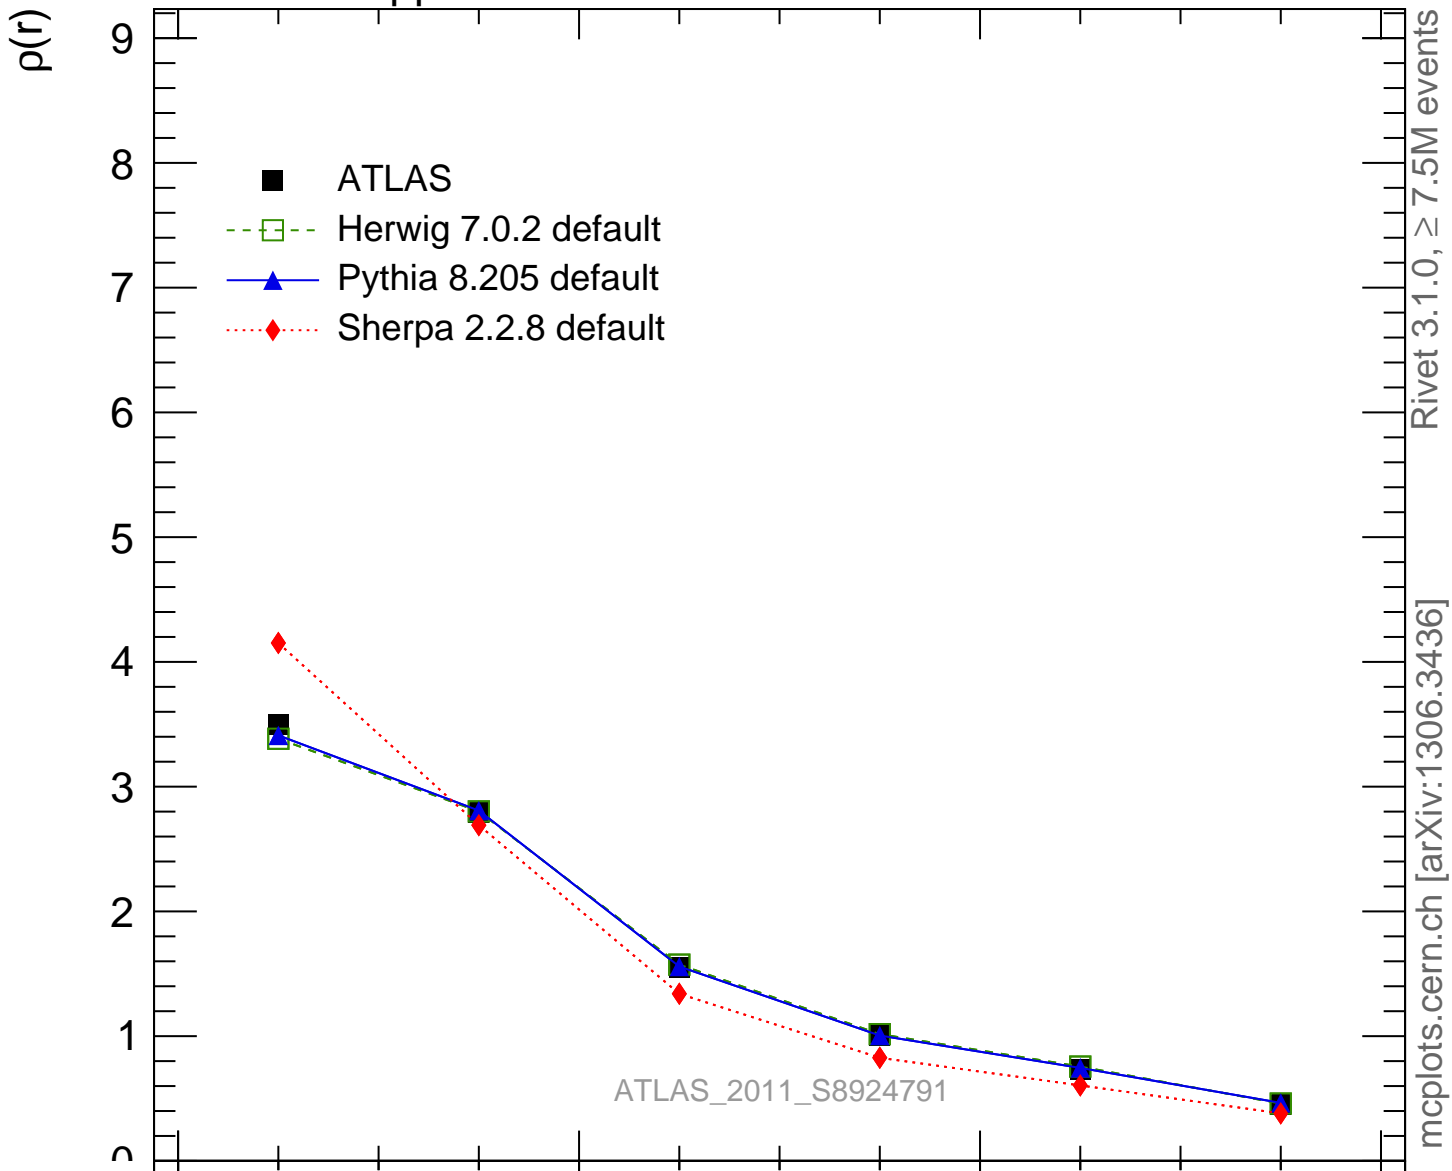

7000 GeV pp

Jets

ATLAS_2011_S8924791

Rivet 3.1.0, $\geq 7.5M$ events
mcplots.cern.ch [arXiv:1306.3436]