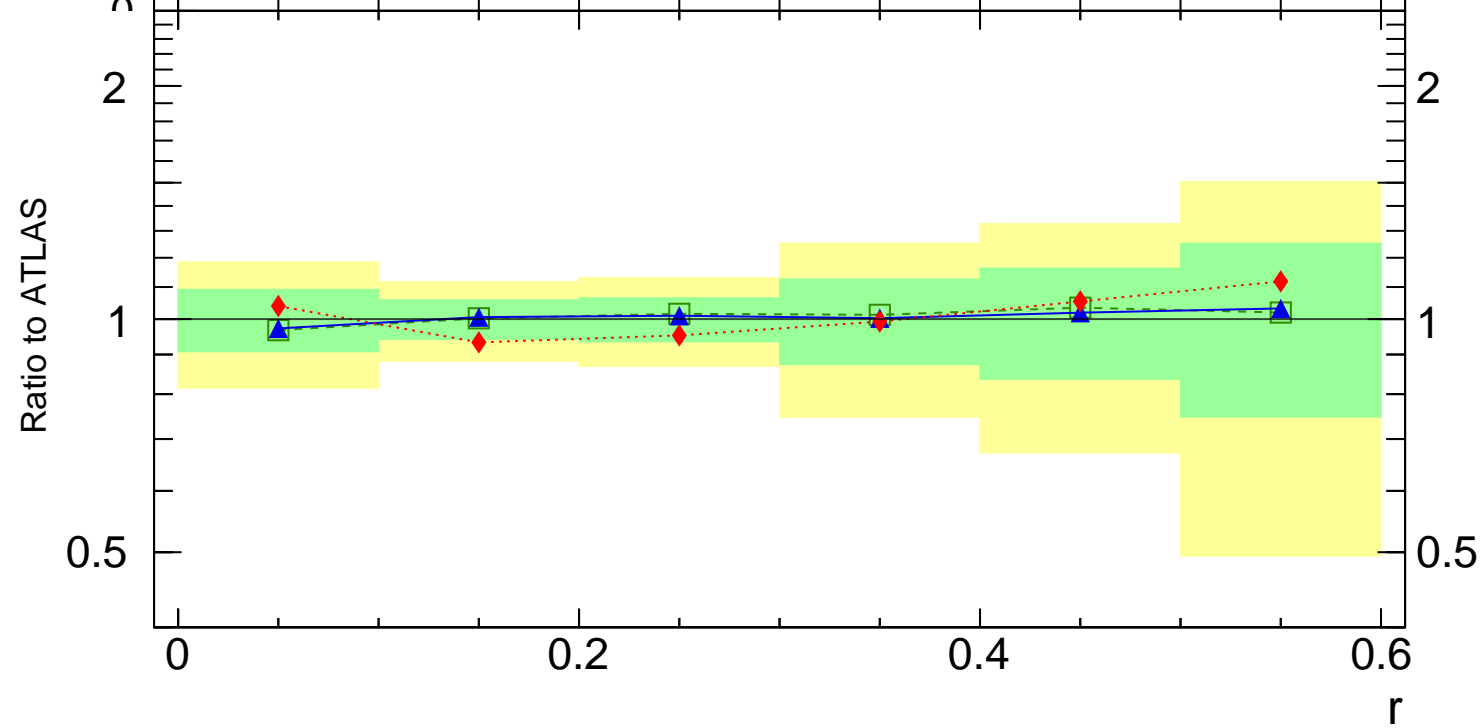

7000 GeV pp

Jets

ATLAS_2011_S8924791

Rivet 3.1.0, ≥ 7.1 M events
mcplots.cern.ch [arXiv:1306.3436]