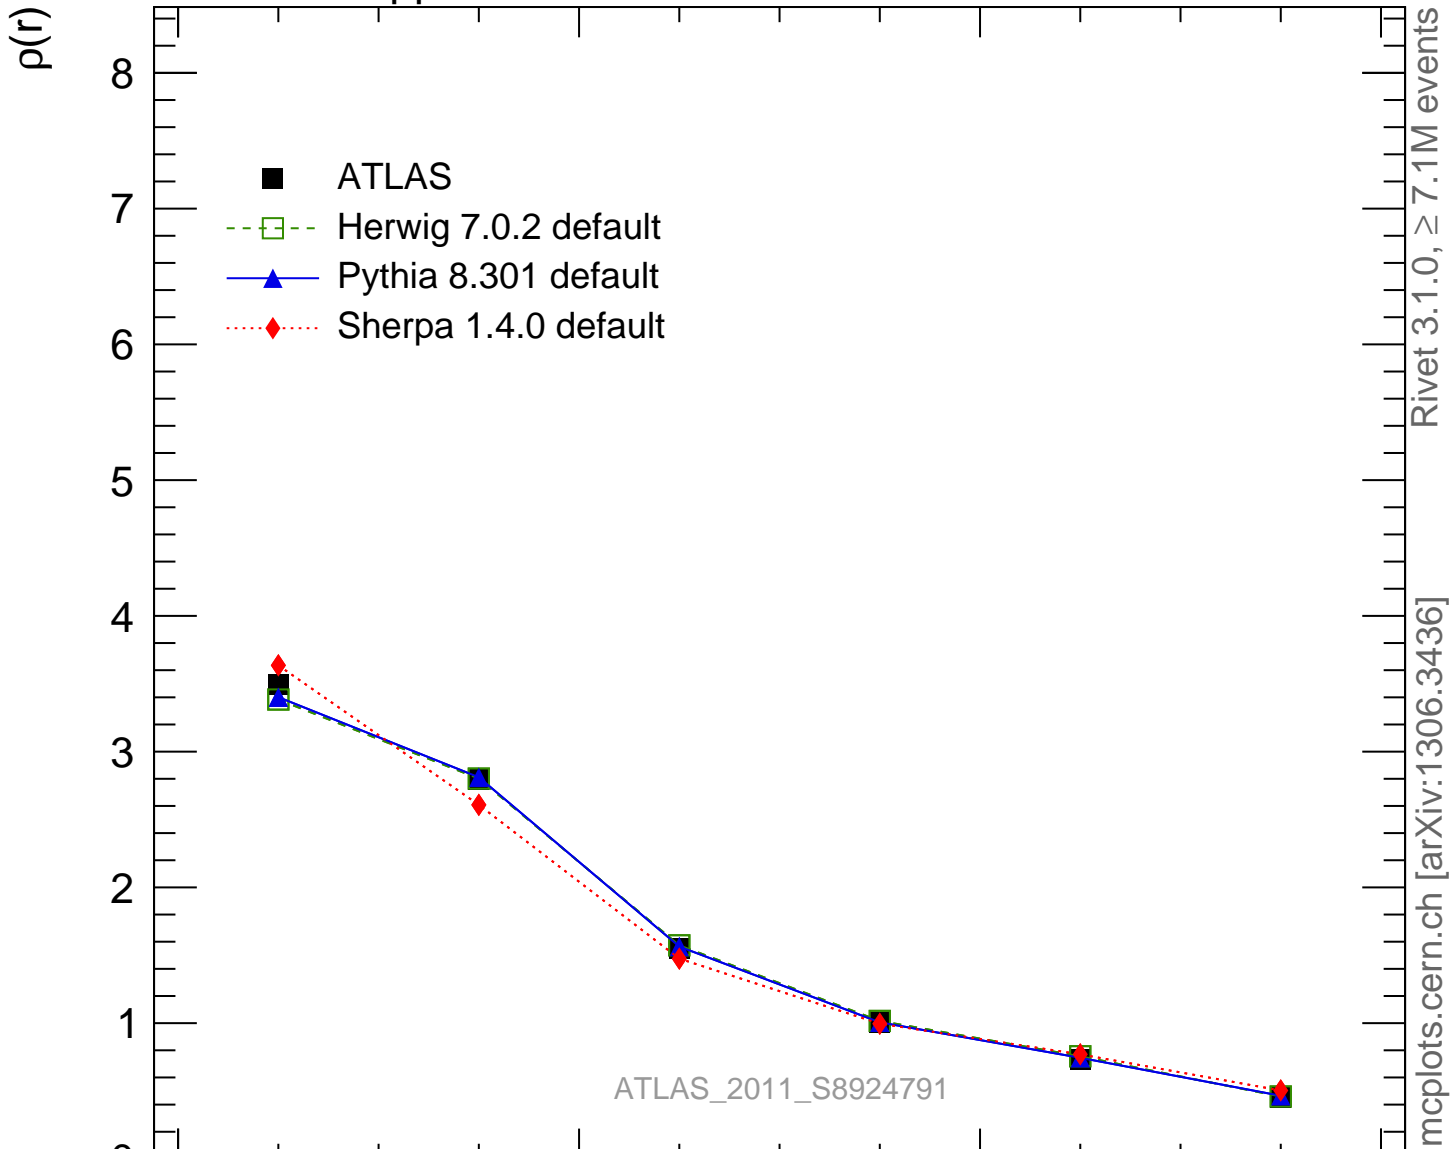

7000 GeV pp

Jets

ATLAS_2011_S8924791

Rivet 3.1.0, ≥ 7.1 M events
mcplots.cern.ch [arXiv:1306.3436]