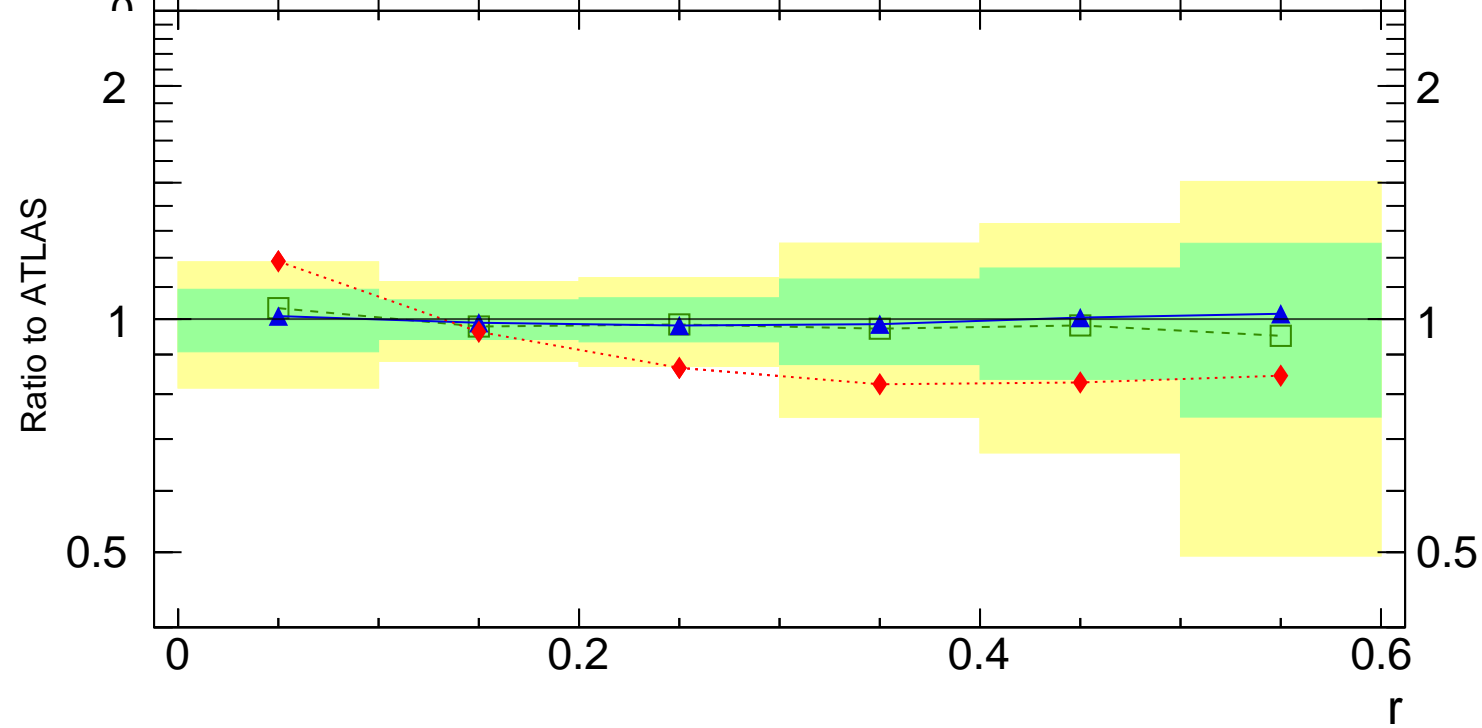

7000 GeV pp

Jets

Rivet 3.1.0, ≥ 6.5M events  
mcplots.cern.ch [arXiv:1306.3436]