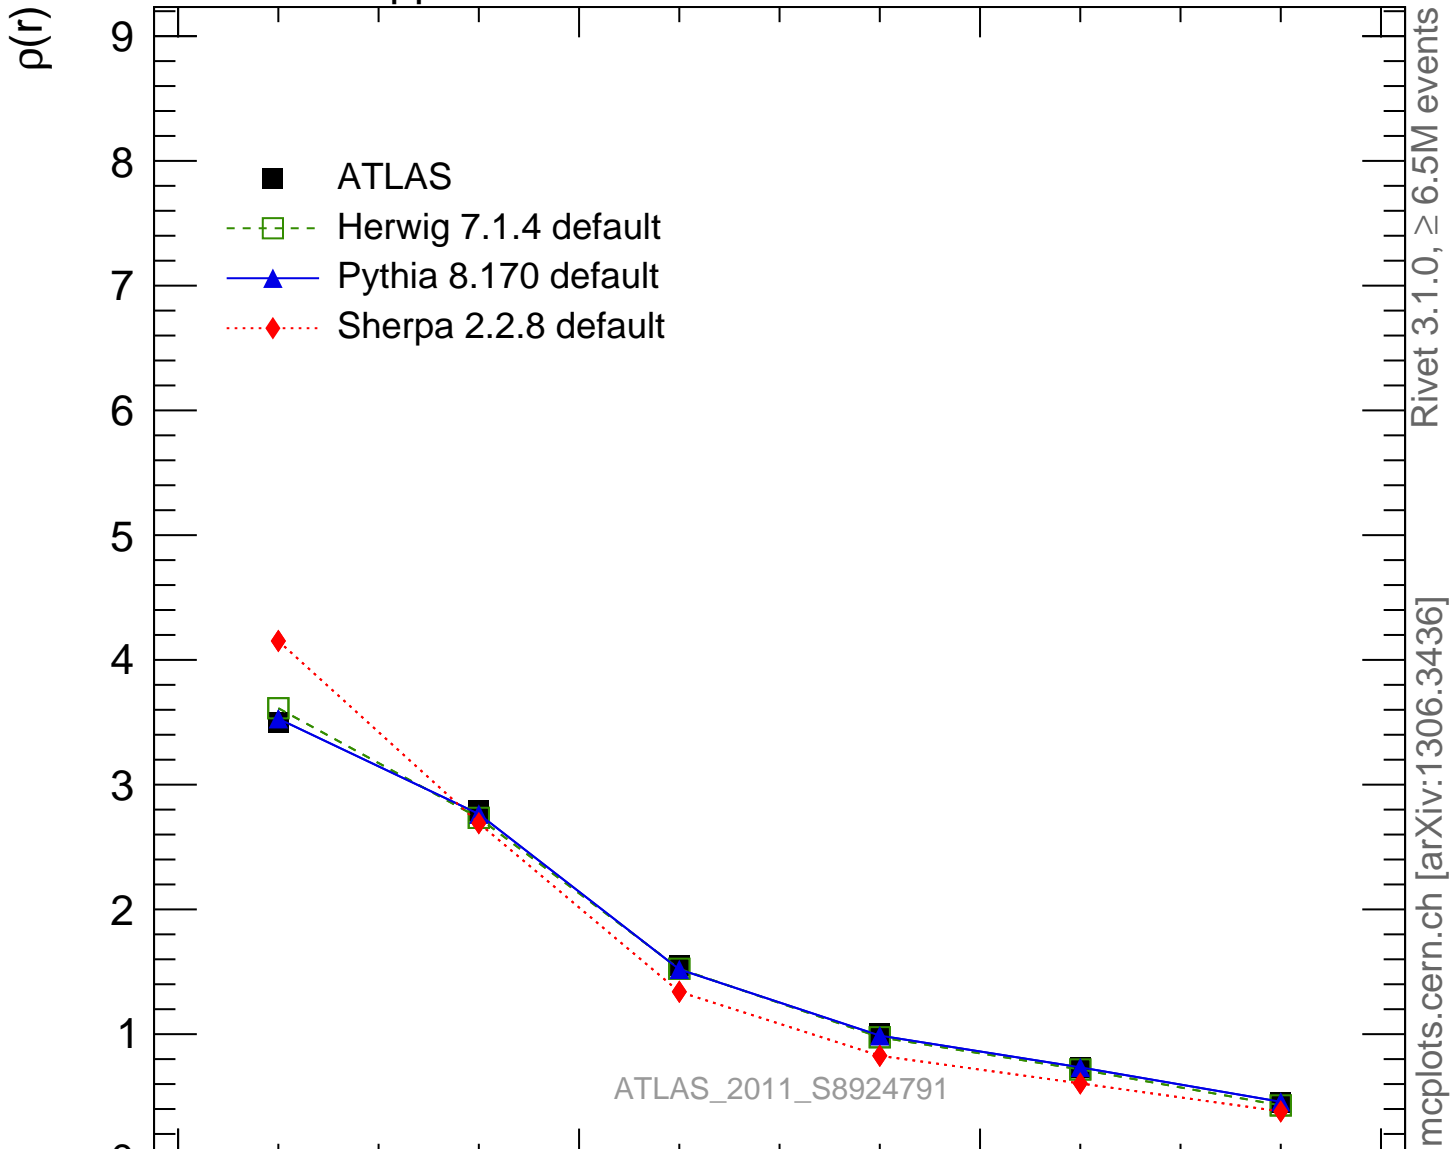

7000 GeV pp

Jets

Rivet 3.1.0, ≥ 6.5M events  
mcplots.cern.ch [arXiv:1306.3436]