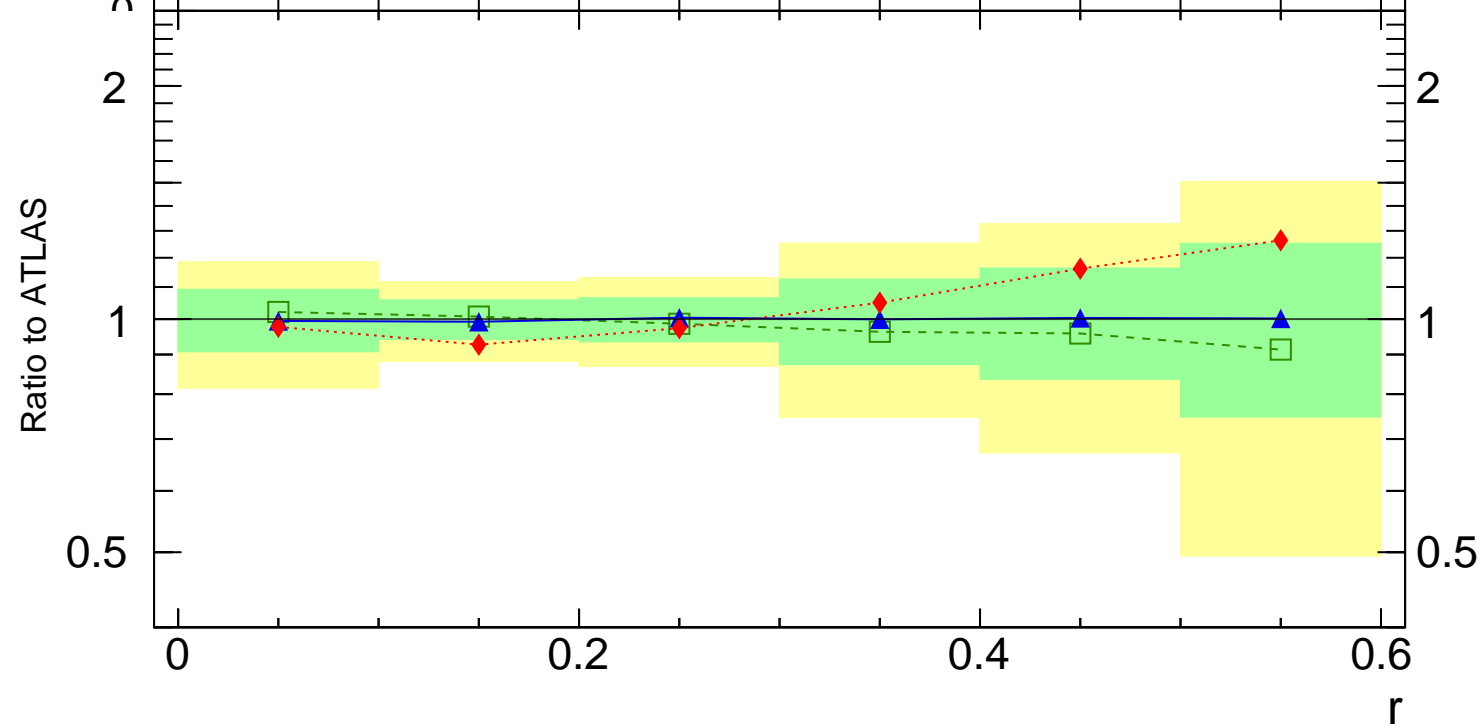

7000 GeV pp

Jets

ATLAS\_2011\_S8924791

Rivet 3.1.0,  $\geq 5.4$ M events  
mcplots.cern.ch [arXiv:1306.3436]