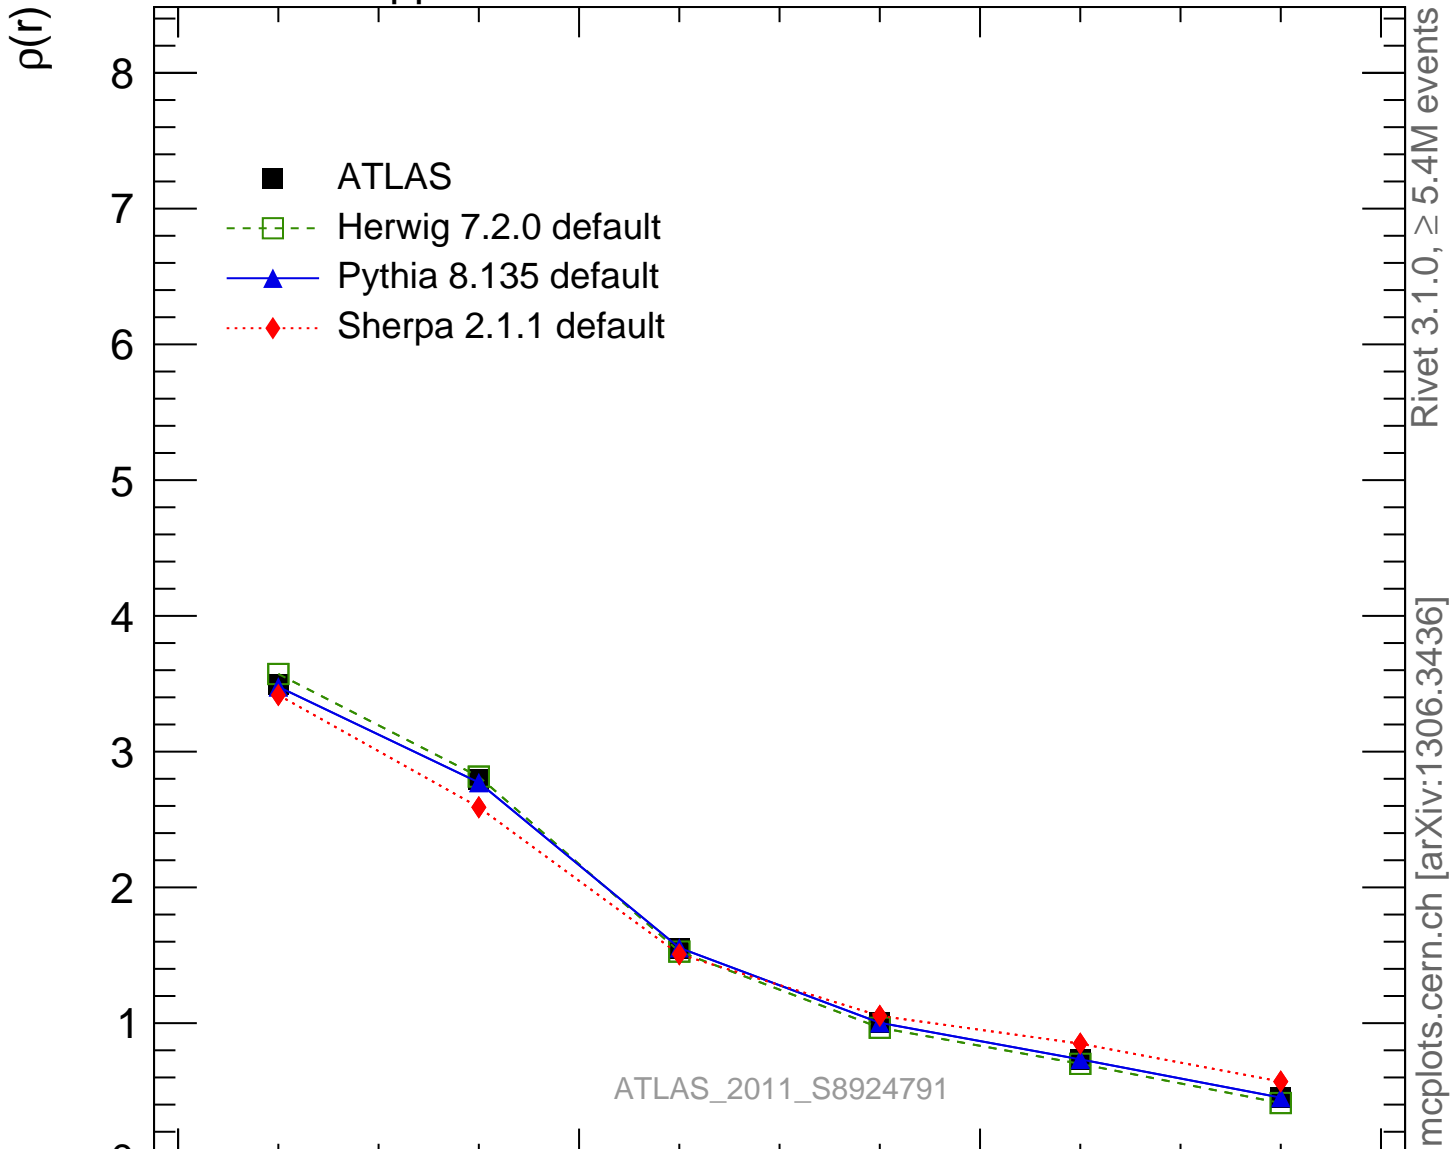

7000 GeV pp

Jets

ATLAS\_2011\_S8924791

Rivet 3.1.0,  $\geq 5.4$ M events  
mcplots.cern.ch [arXiv:1306.3436]