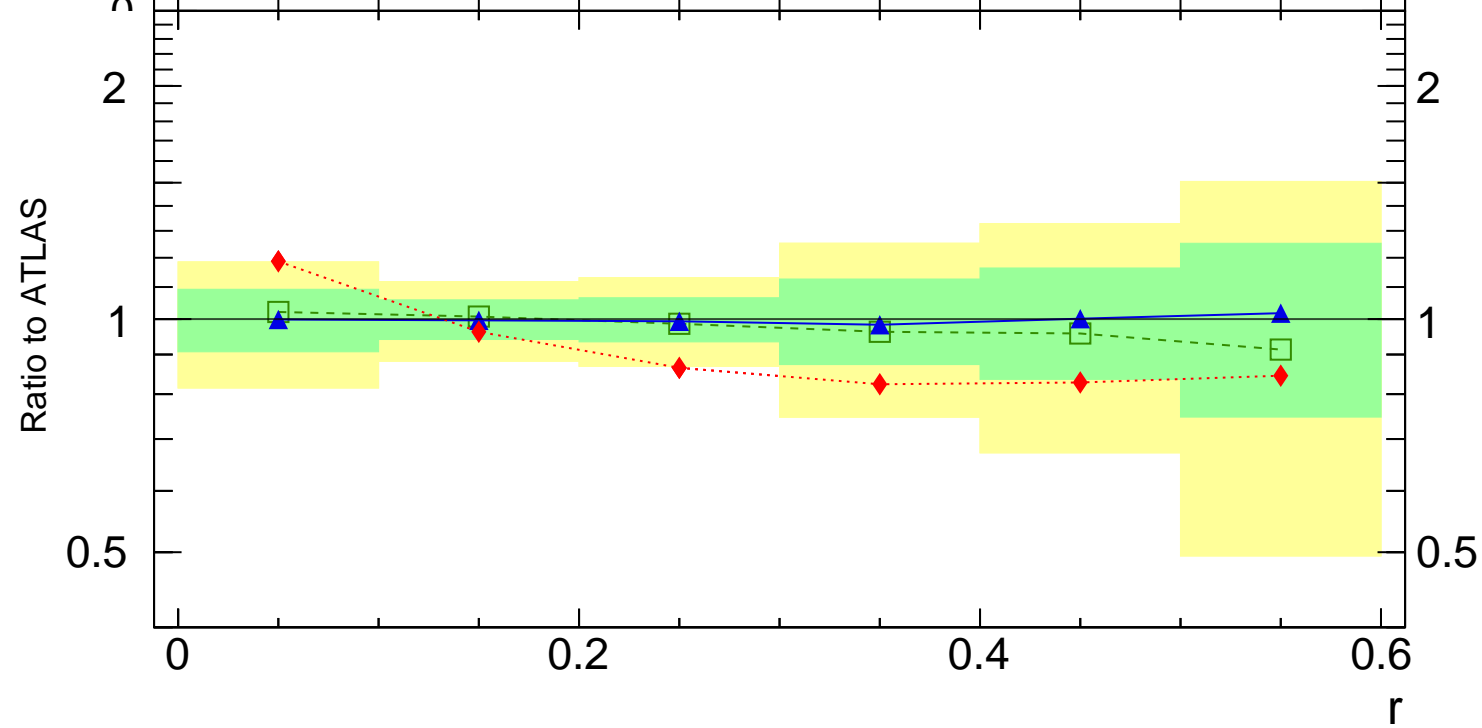

7000 GeV pp

Jets

Rivet 3.1.0, ≥ 5.4M events
mcplots.cern.ch [arXiv:1306.3436]