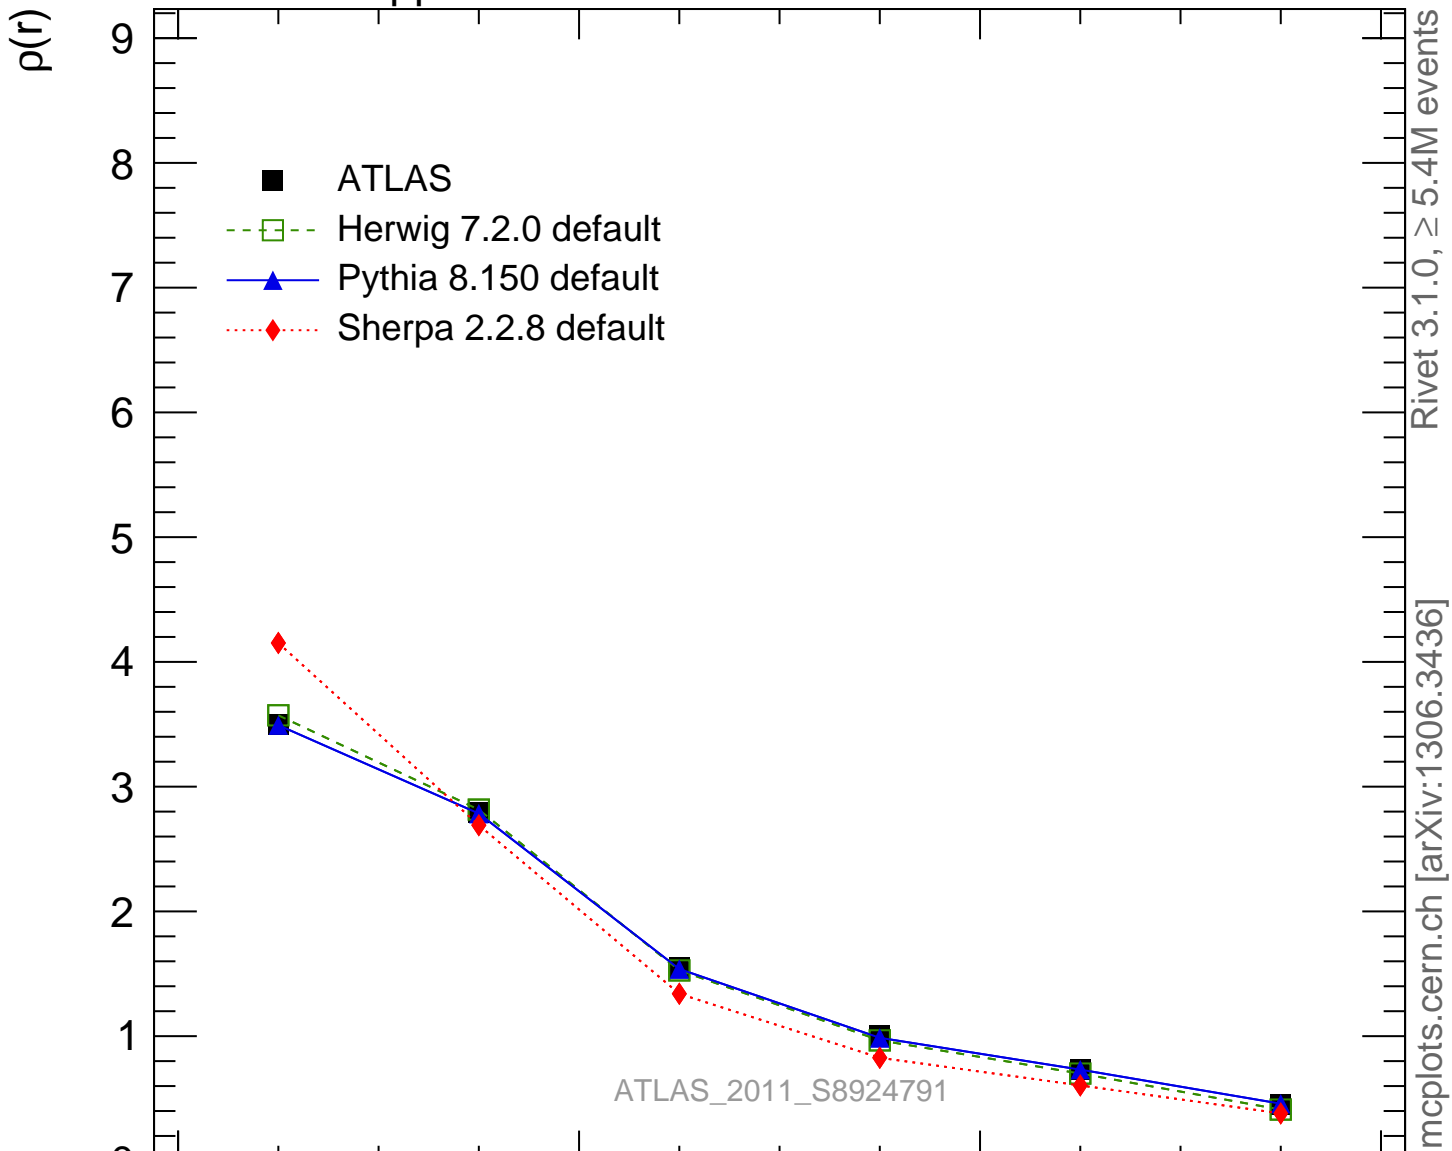

7000 GeV pp

Jets

Rivet 3.1.0, ≥ 5.4M events
mcplots.cern.ch [arXiv:1306.3436]