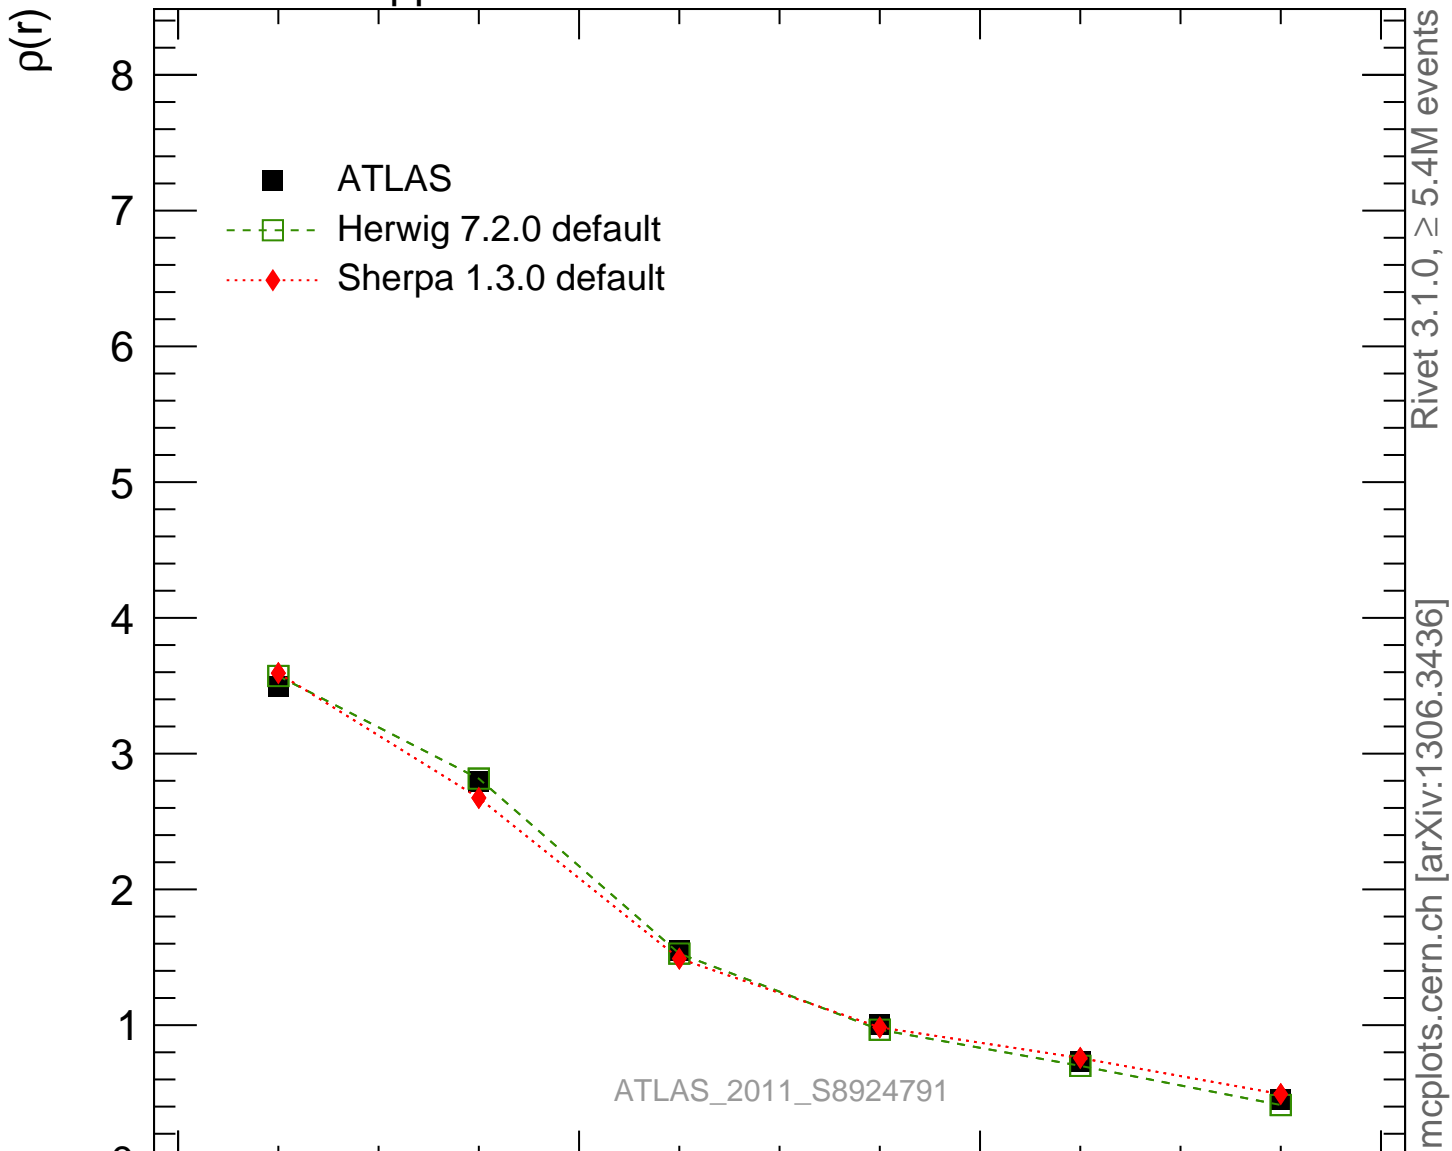

7000 GeV pp

Jets

ATLAS_2011_S8924791

Rivet 3.1.0, $\geq 5.4M$ events
mcplots.cern.ch [arXiv:1306.3436]