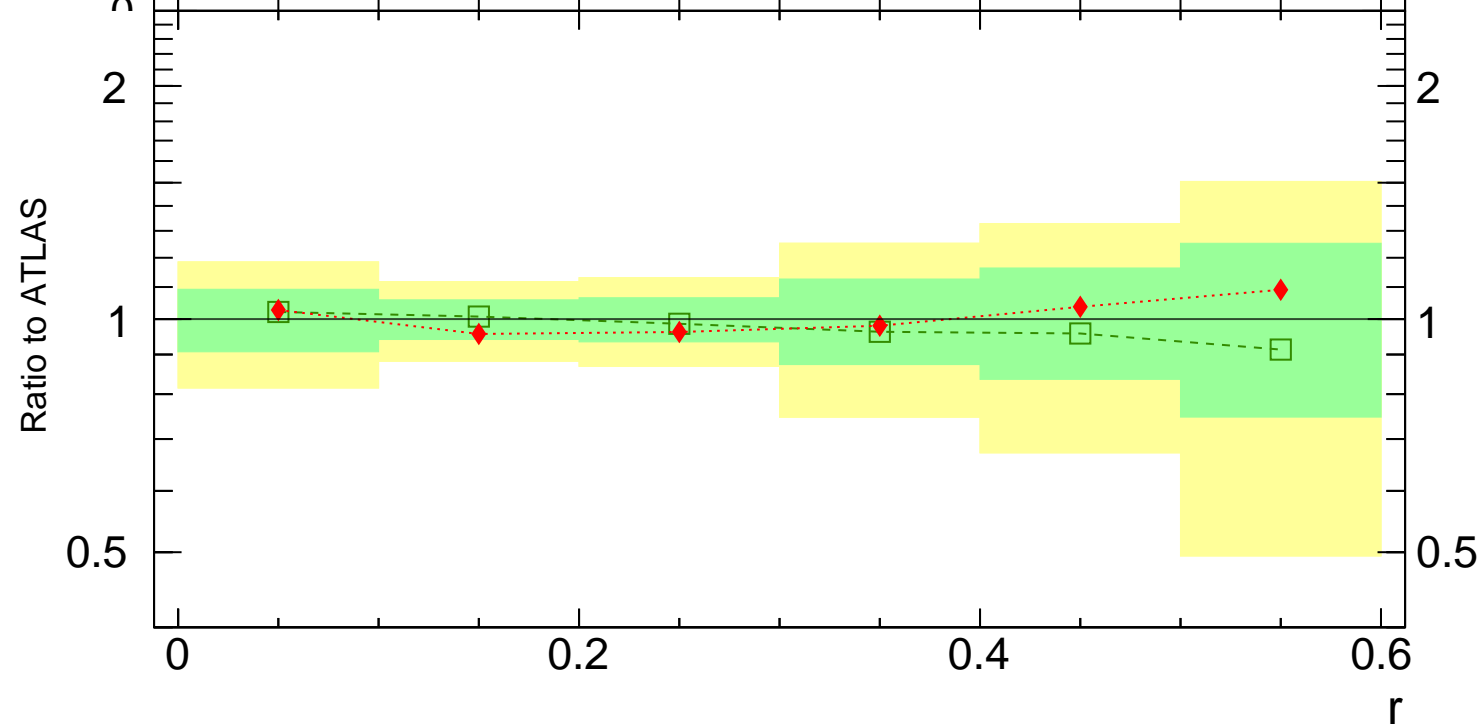

7000 GeV pp

Jets

ATLAS_2011_S8924791

Rivet 3.1.0, $\geq 5.4M$ events
mcplots.cern.ch [arXiv:1306.3436]