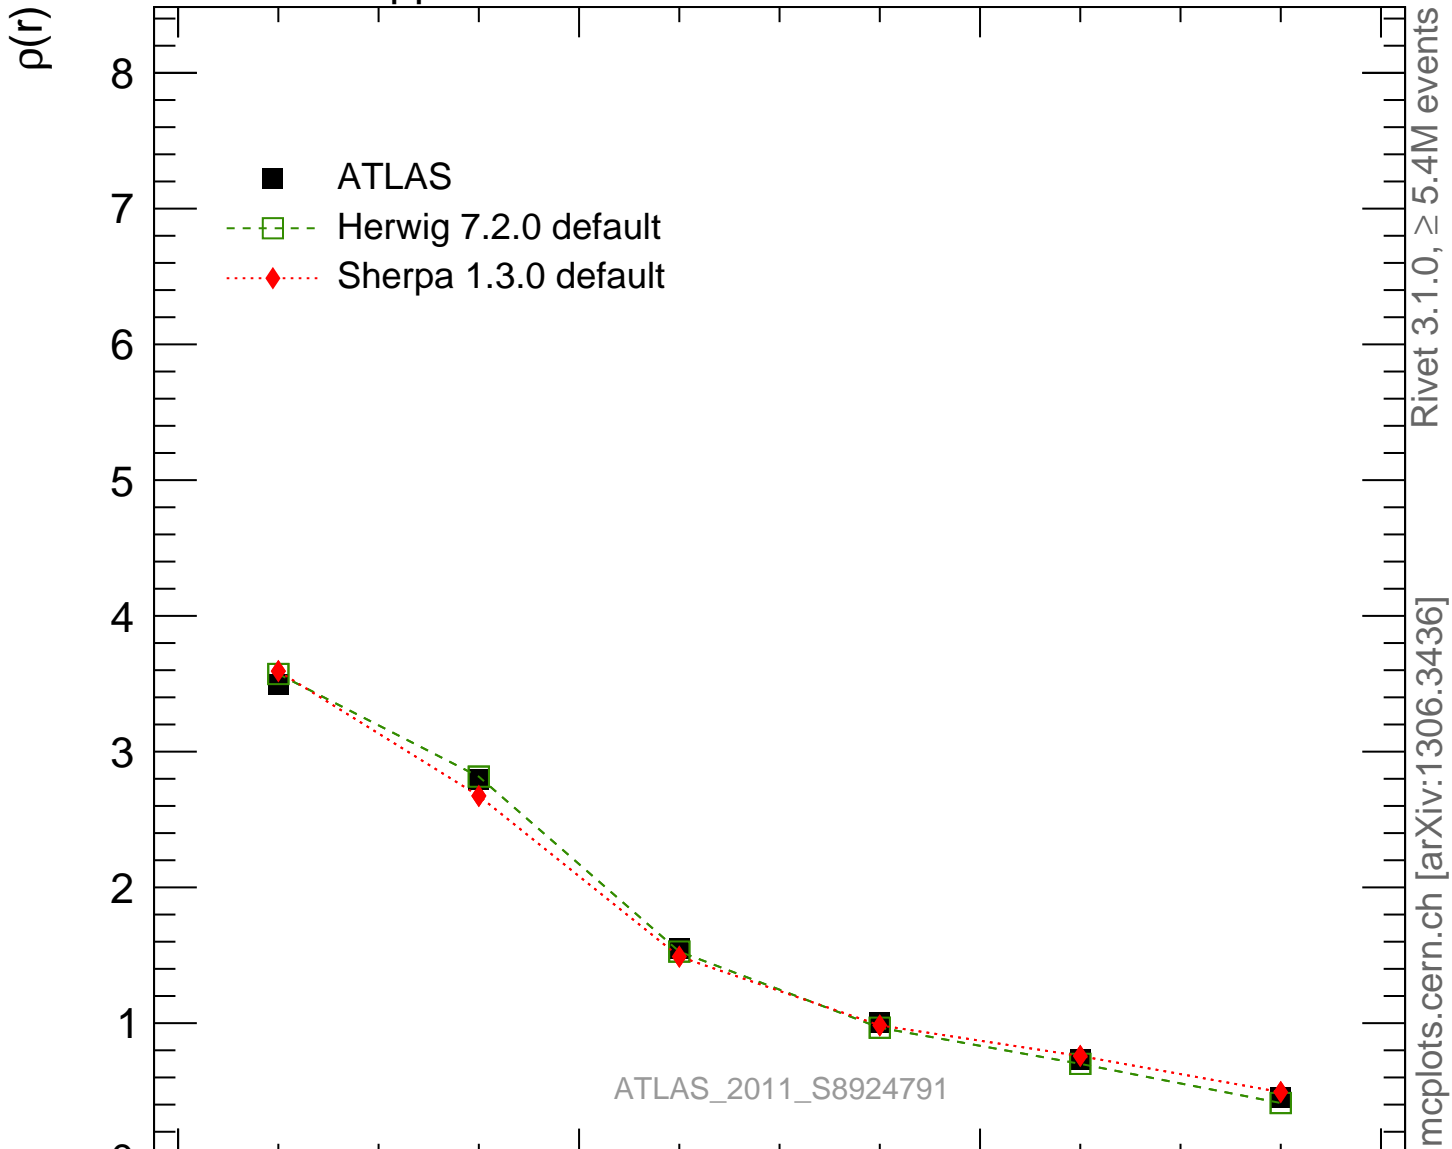

7000 GeV pp

Jets

ATLAS_2011_S8924791

Rivet 3.1.0, $\geq 5.4M$ events
mcplots.cern.ch [arXiv:1306.3436]