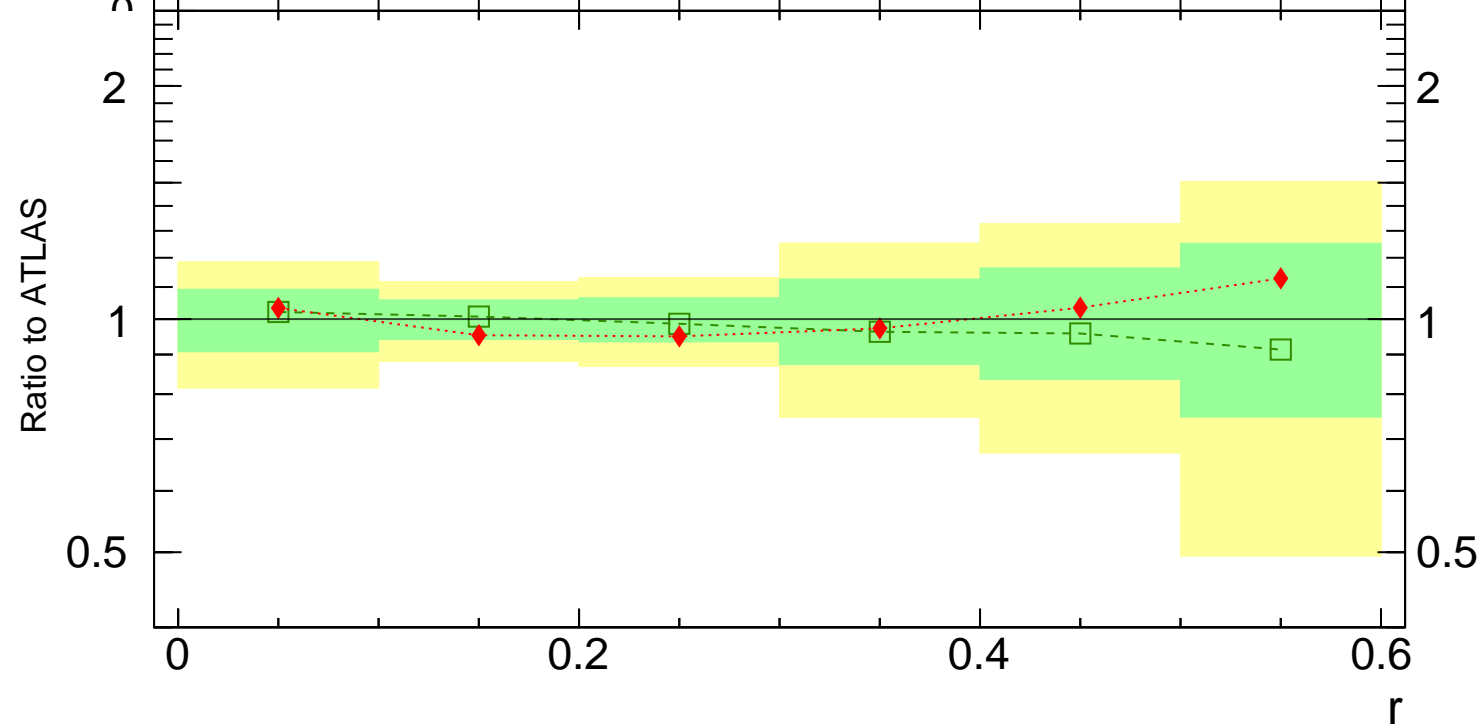

7000 GeV pp

Jets

ATLAS_2011_S8924791

Rivet 3.1.0, $\geq 5.4M$ events
mcplots.cern.ch [arXiv:1306.3436]