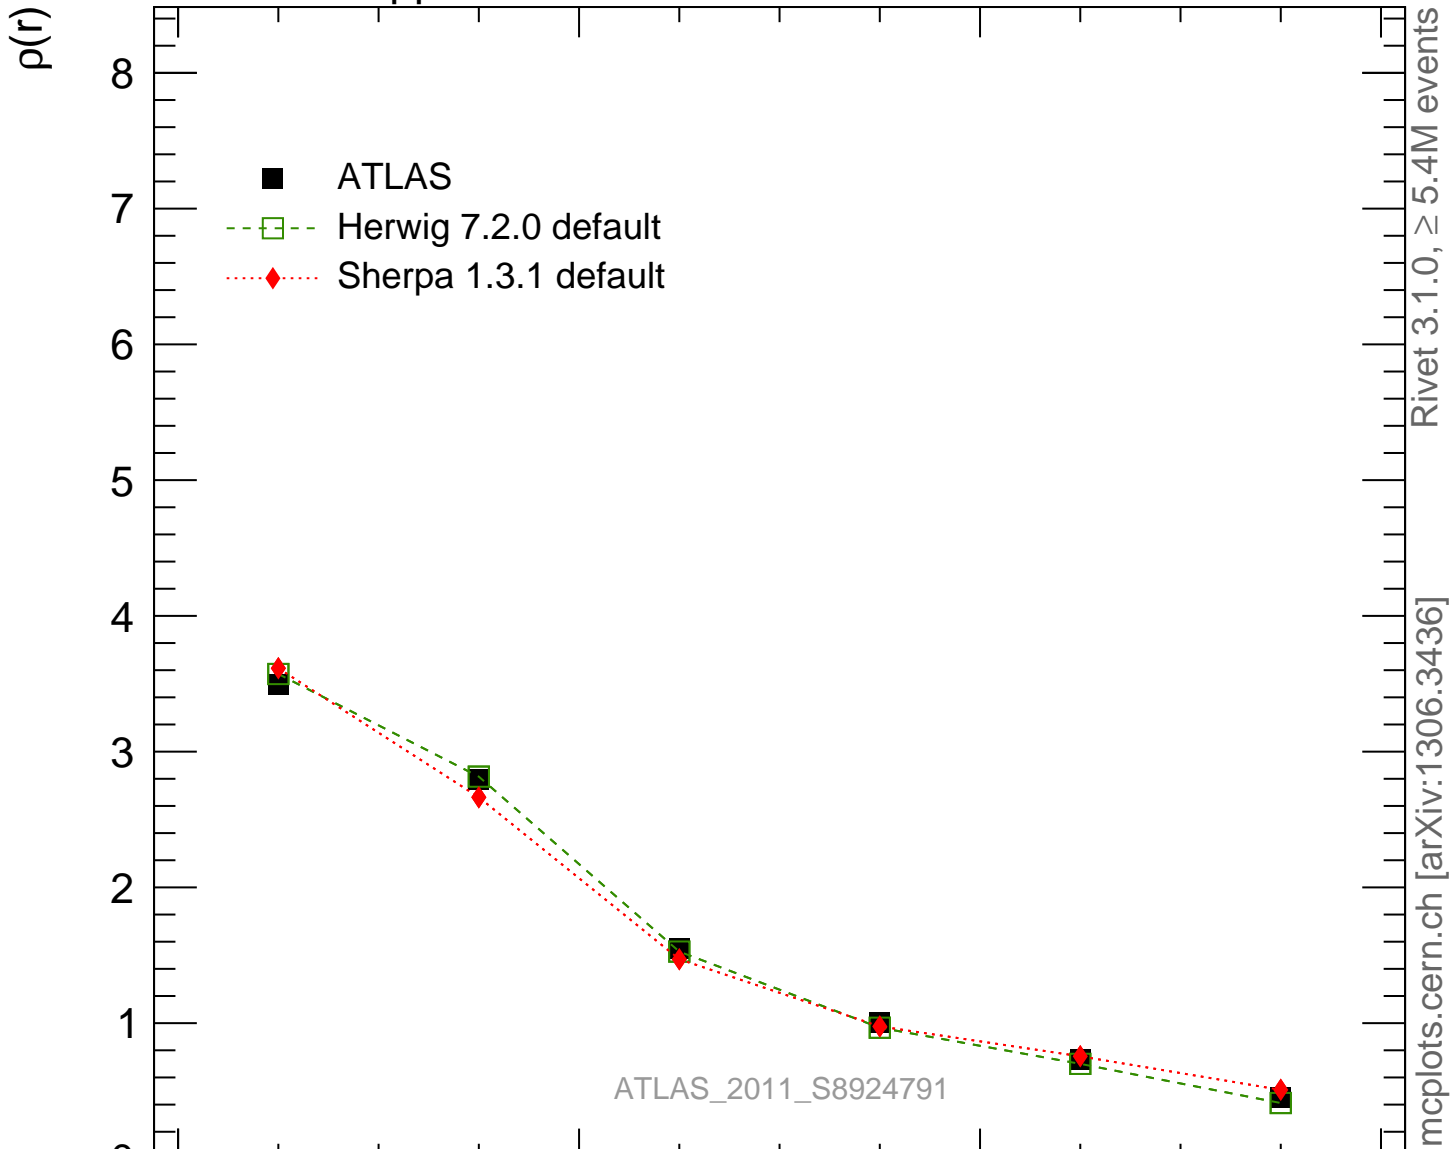

7000 GeV pp

Jets

ATLAS_2011_S8924791

Rivet 3.1.0, $\geq 5.4M$ events
mcplots.cern.ch [arXiv:1306.3436]