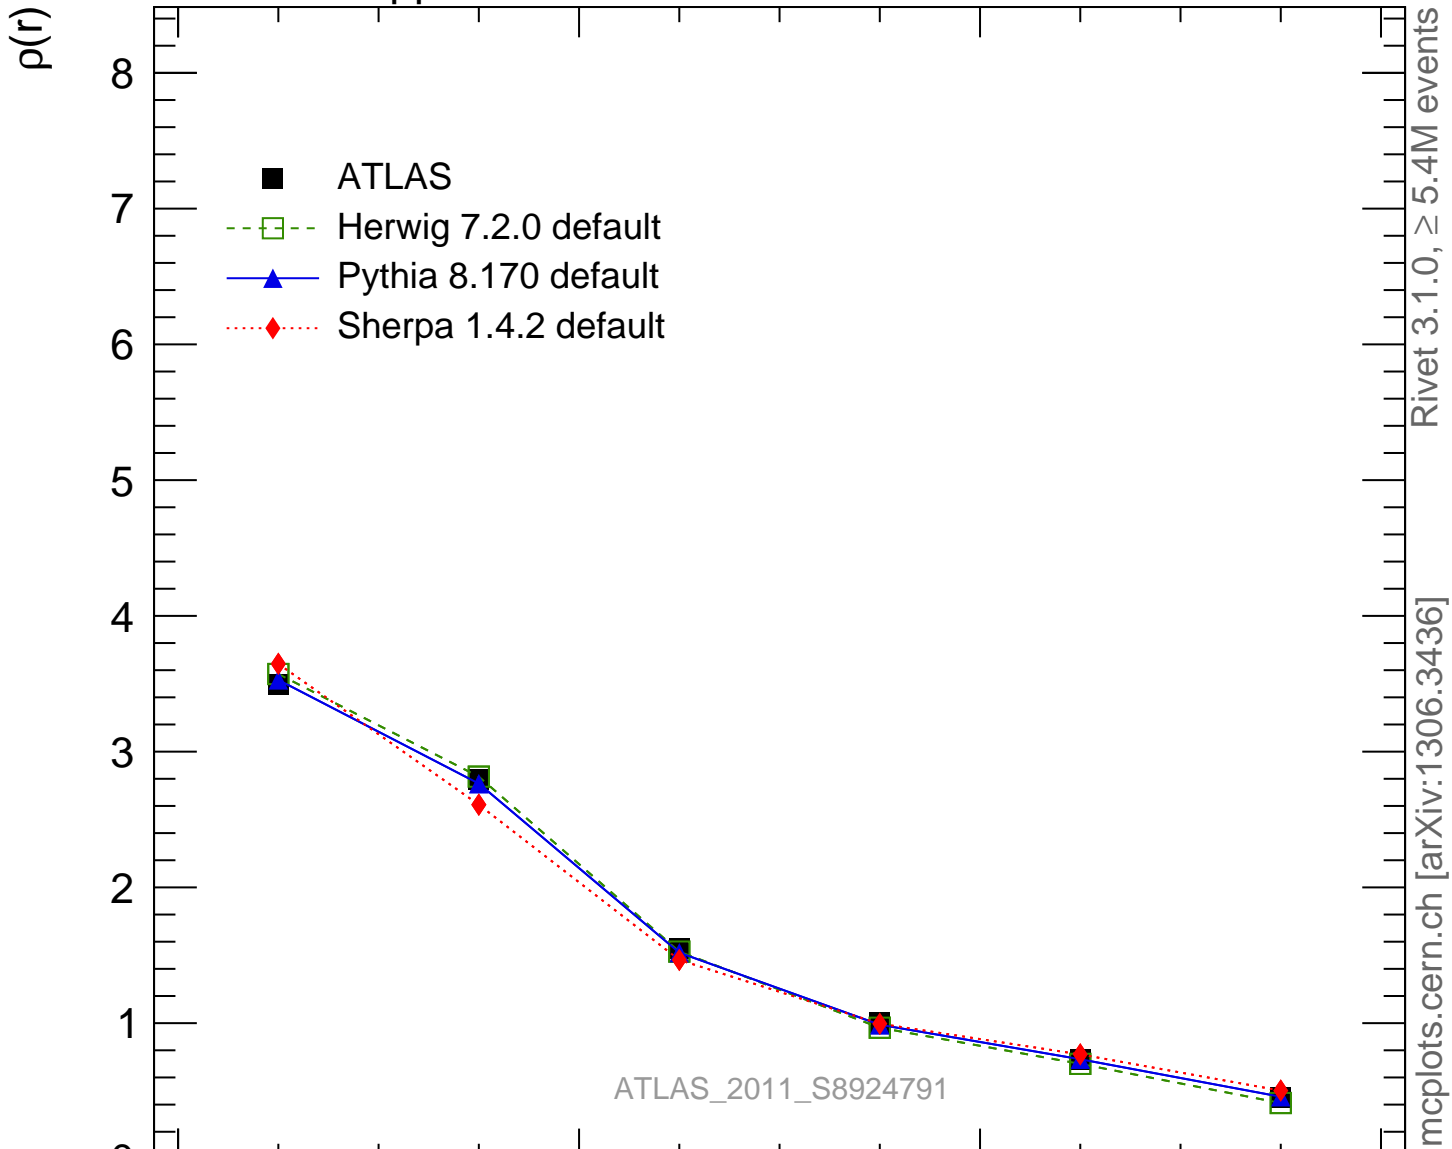

7000 GeV pp

Jets

ATLAS_2011_S8924791

Rivet 3.1.0, $\geq 5.4M$ events
mcplots.cern.ch [arXiv:1306.3436]