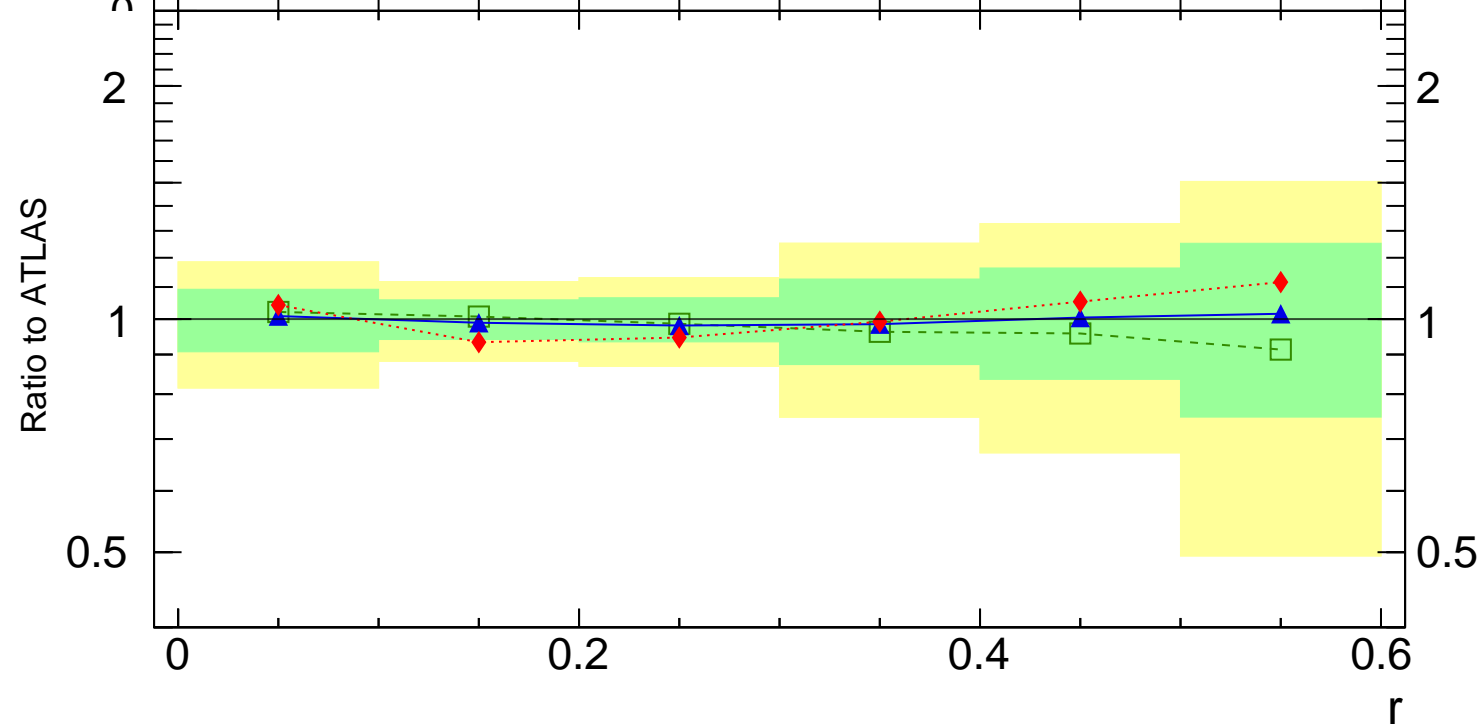

7000 GeV pp

Jets

ATLAS_2011_S8924791

Rivet 3.1.0, $\geq 5.4M$ events
mcplots.cern.ch [arXiv:1306.3436]