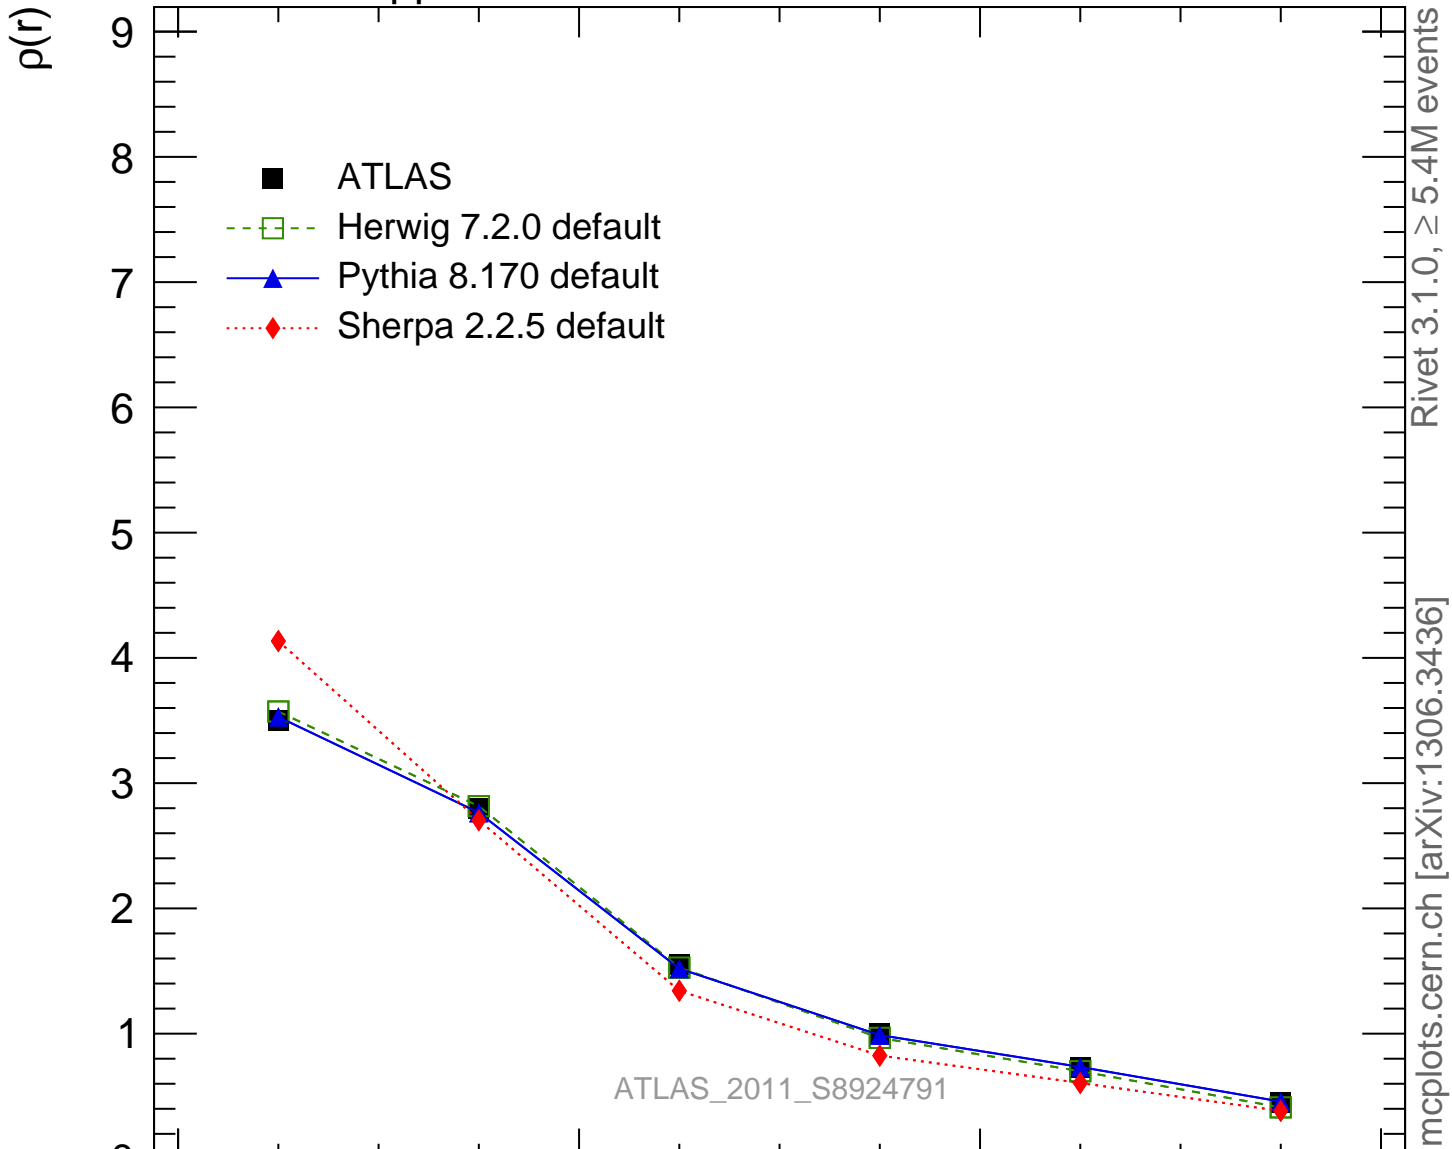

7000 GeV pp

Jets

Rivet 3.1.0, ≥ 5.4M events
mcplots.cern.ch [arXiv:1306.3436]