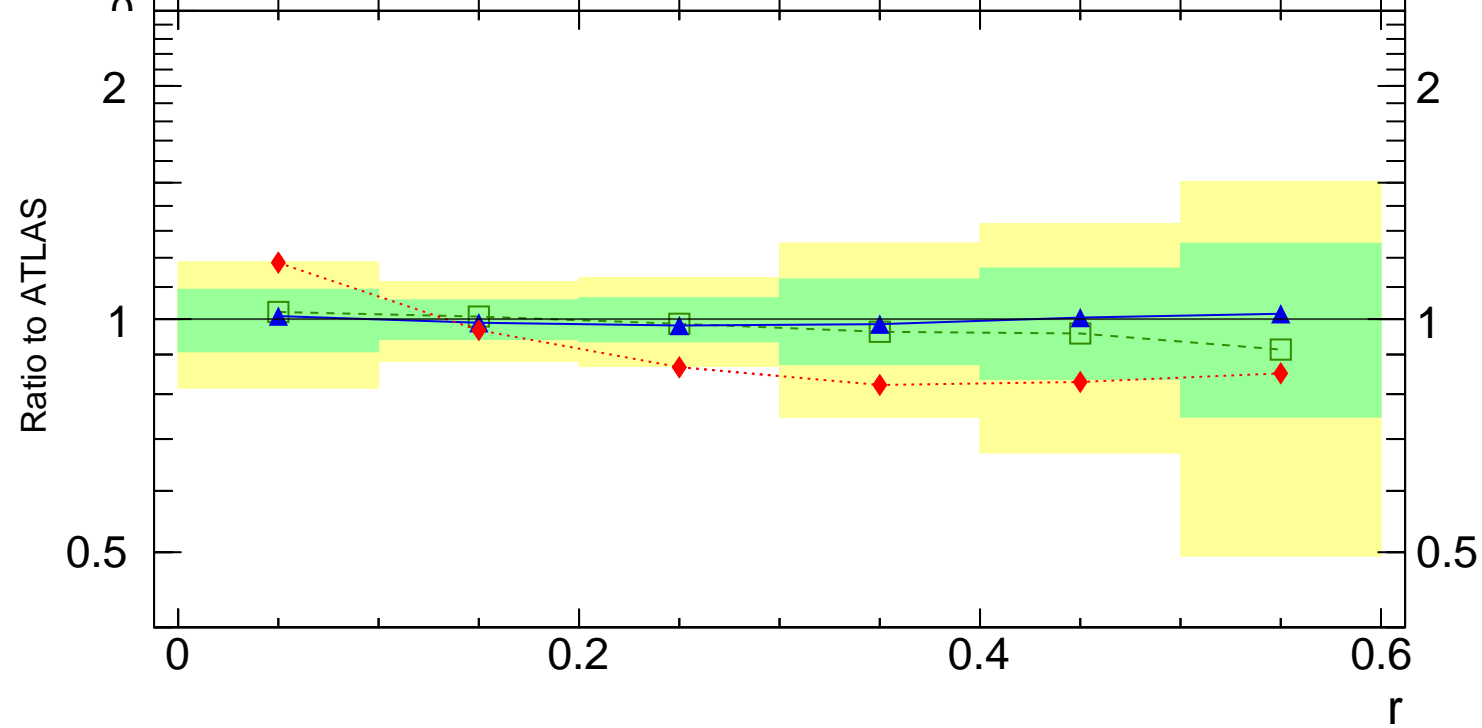

7000 GeV pp

Jets

Rivet 3.1.0, ≥ 5.4M events
mcplots.cern.ch [arXiv:1306.3436]