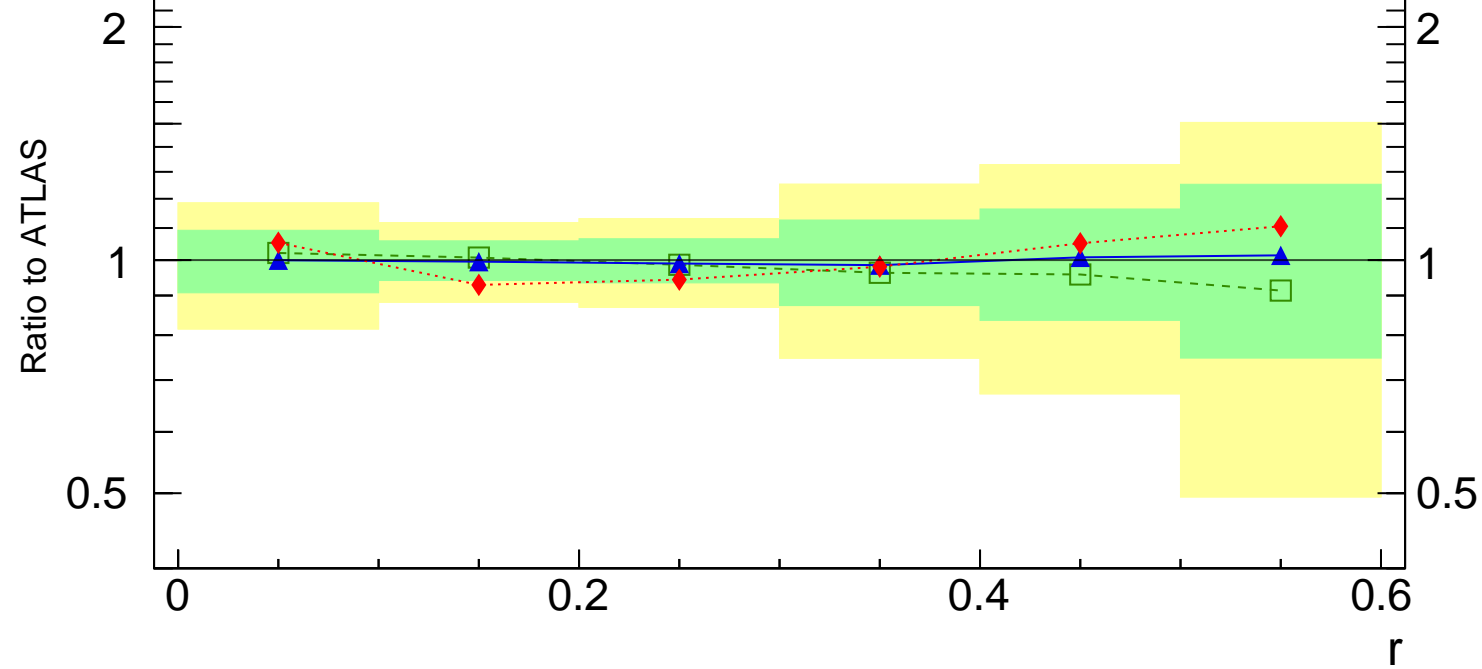

7000 GeV pp

Jets

ATLAS_2011_S8924791

Rivet 3.1.0, $\geq 5.4M$ events
mcplots.cern.ch [arXiv:1306.3436]