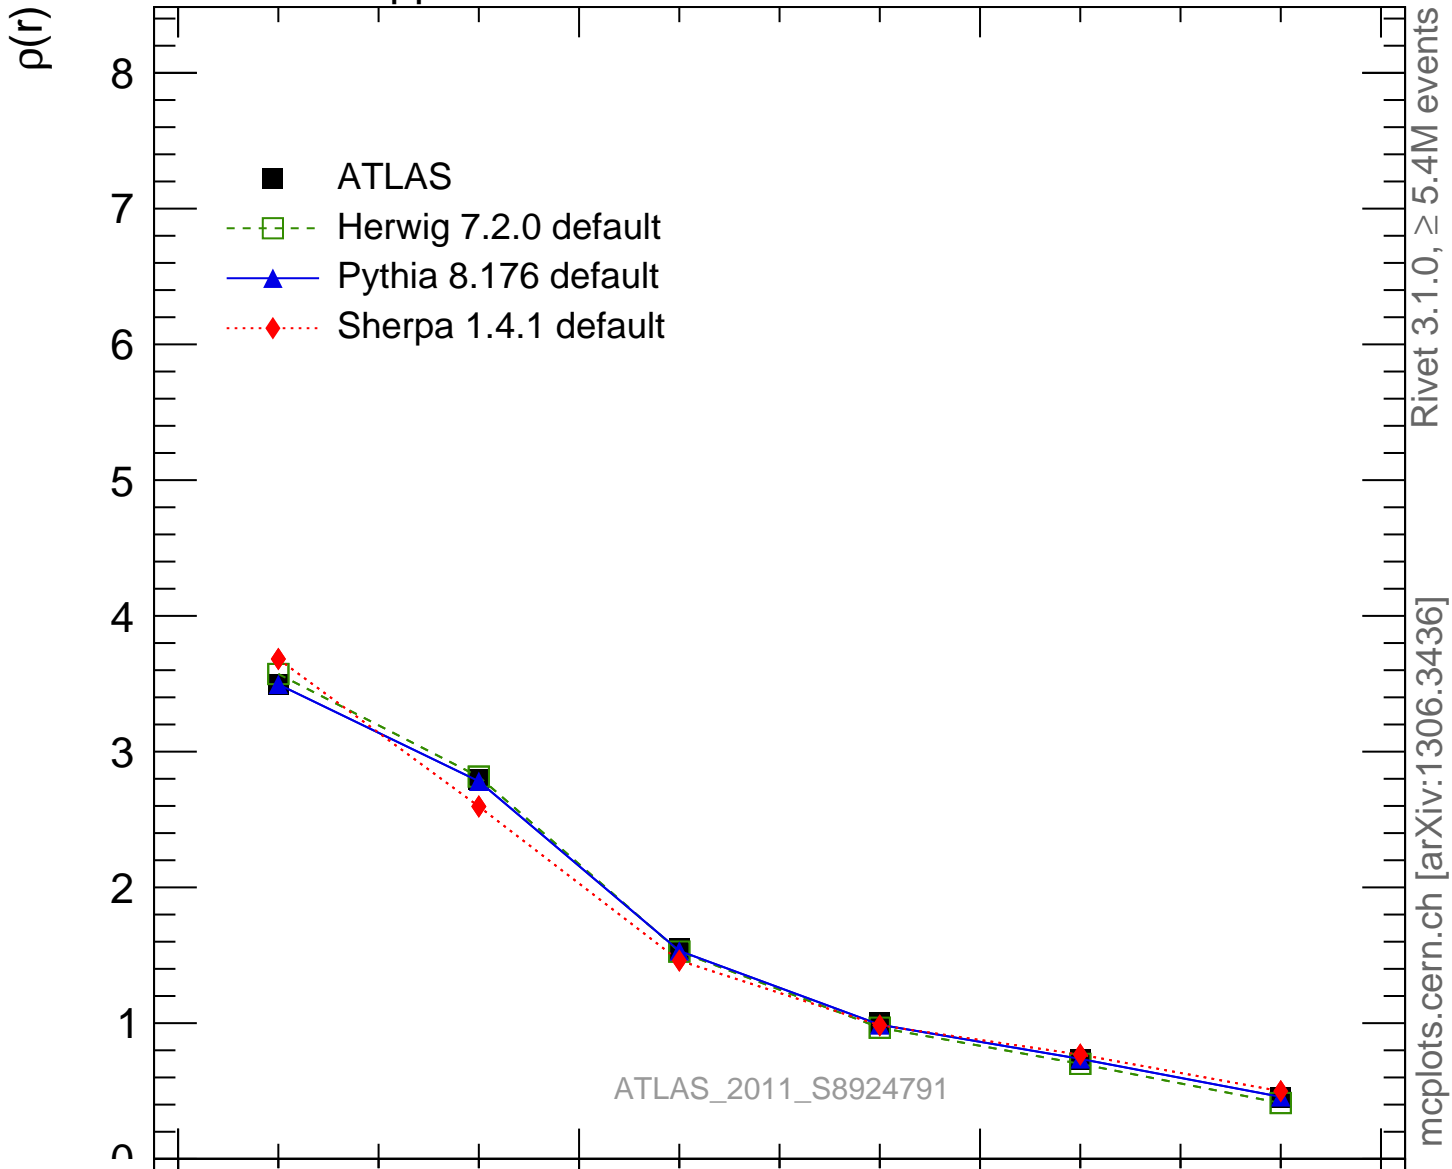

7000 GeV pp

Jets

ATLAS_2011_S8924791

Rivet 3.1.0, $\geq 5.4M$ events
mcplots.cern.ch [arXiv:1306.3436]