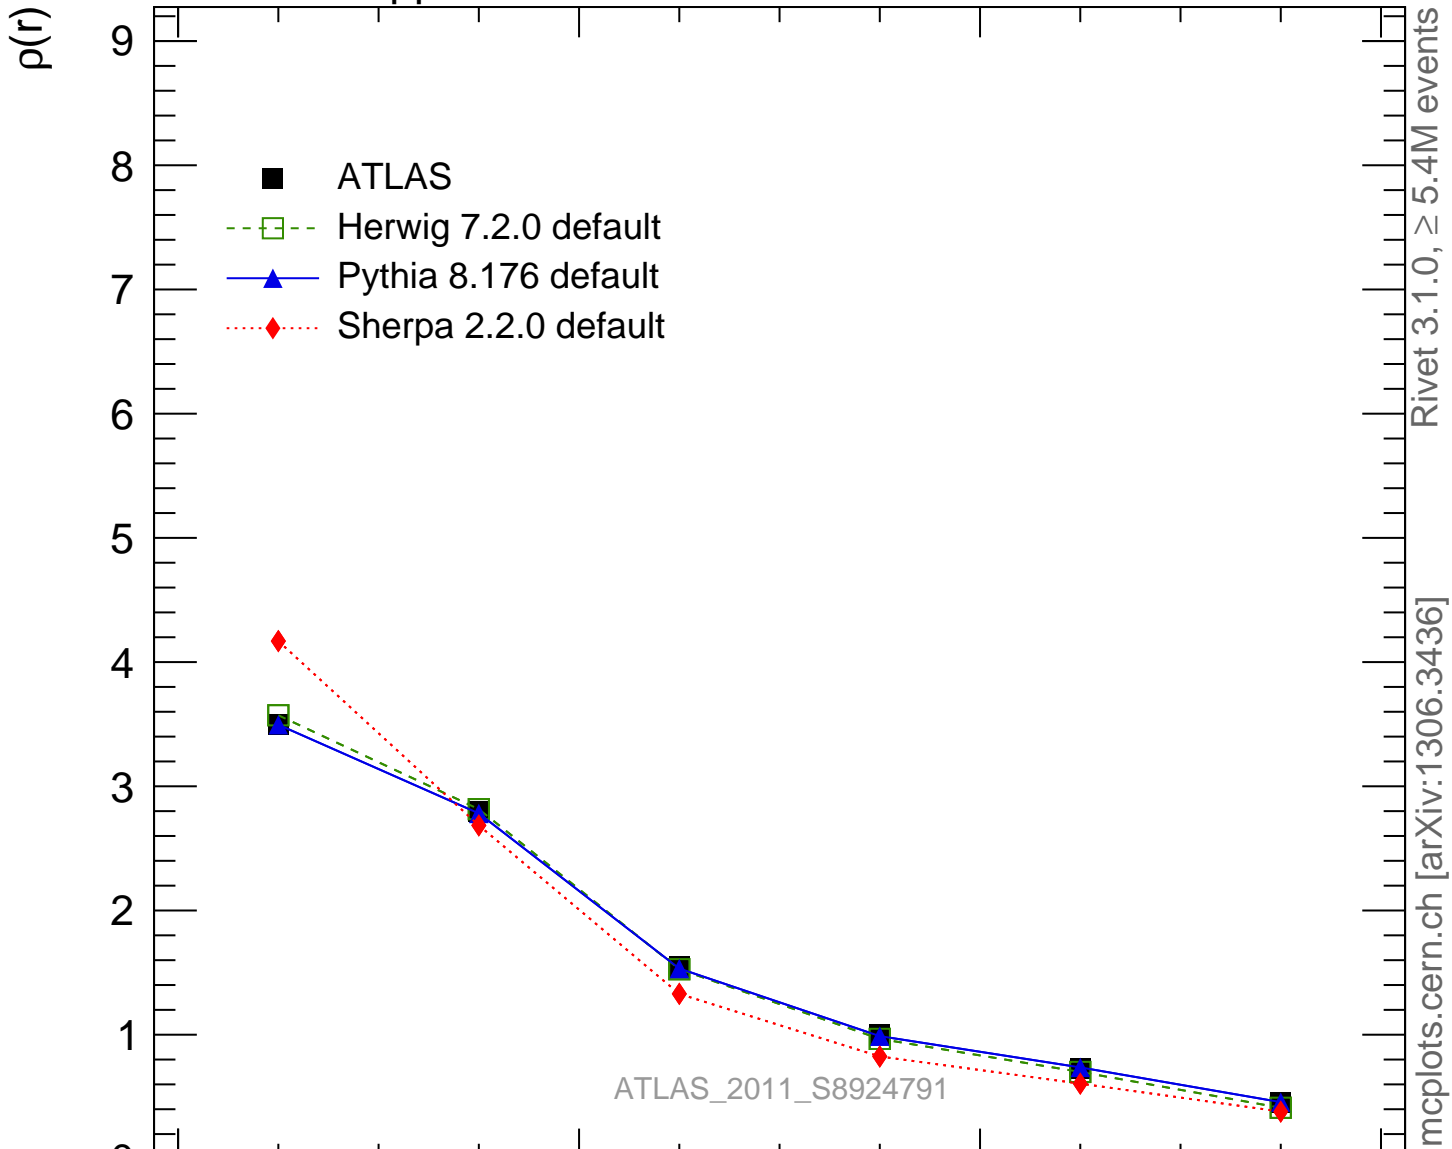

7000 GeV pp

Jets

Rivet 3.1.0, ≥ 5.4M events
mcplots.cern.ch [arXiv:1306.3436]