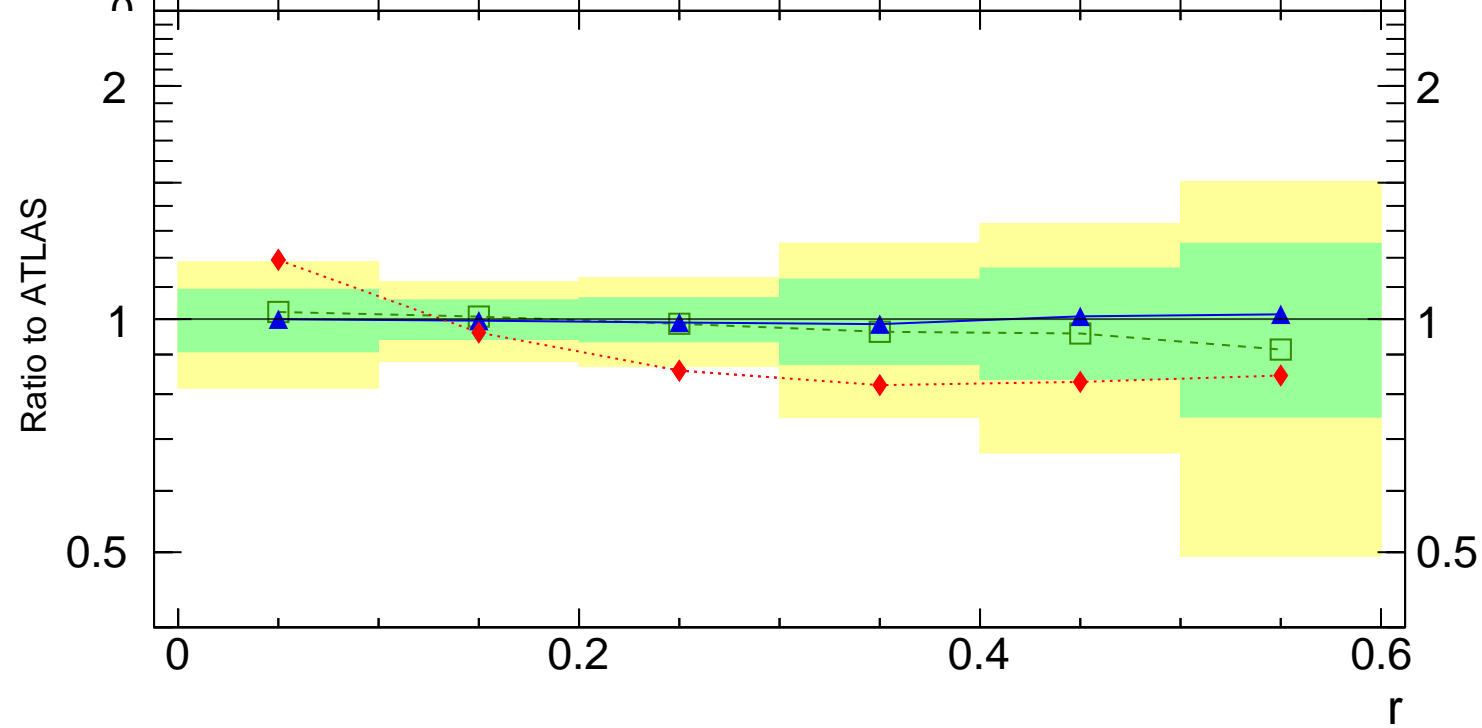

7000 GeV pp

Jets

Rivet 3.1.0, ≥ 5.4M events
mcplots.cern.ch [arXiv:1306.3436]